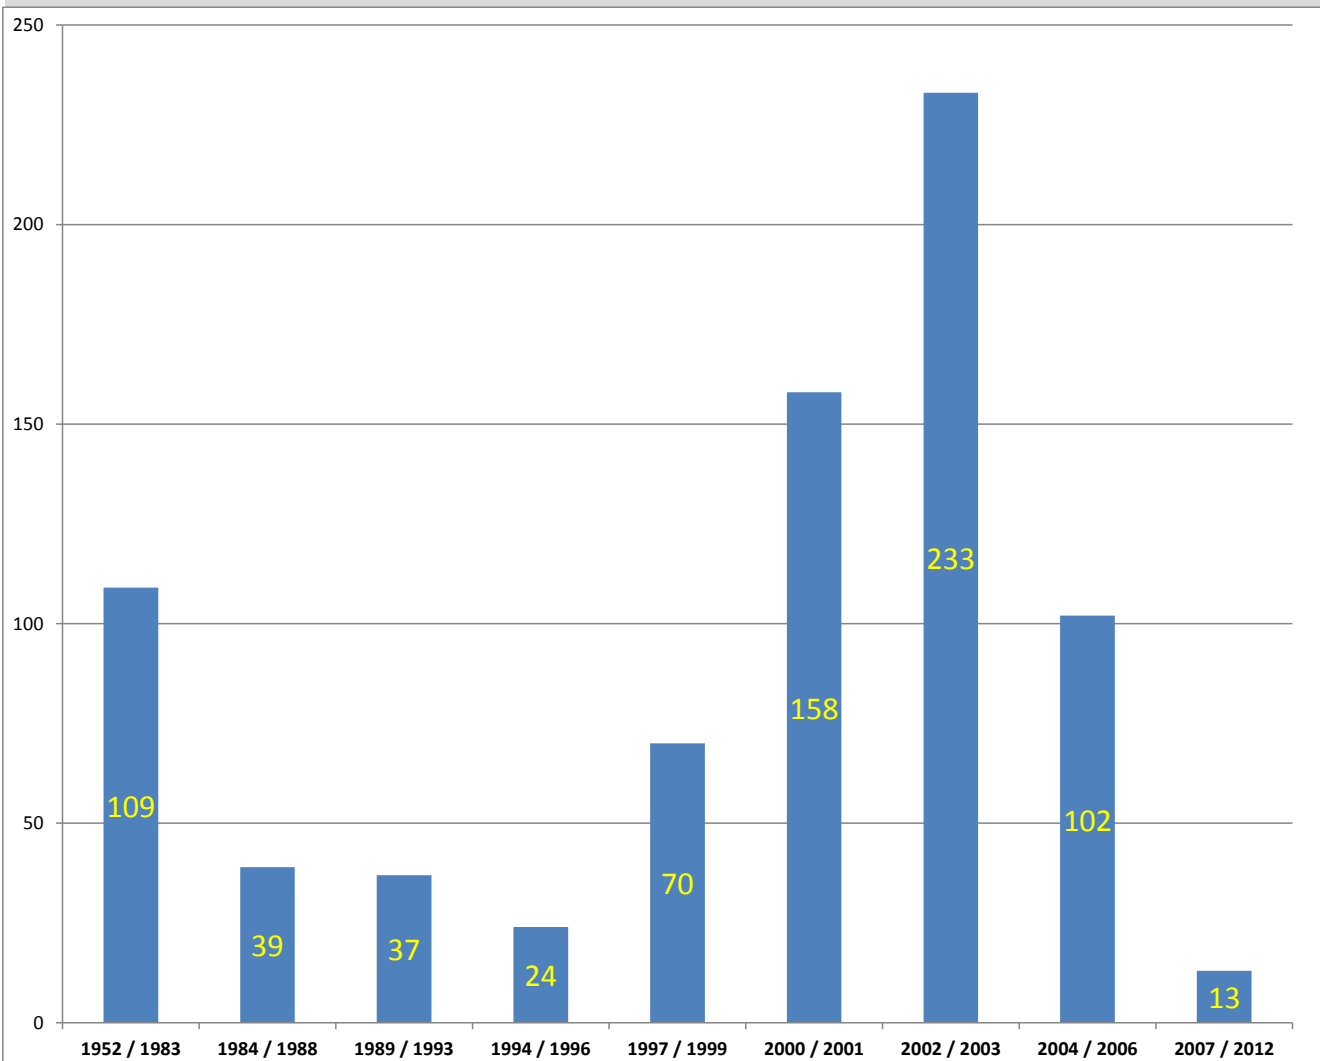

57	Frosinone	0%	0 atleti per 0 squadre
58	Latina	0%	0 atleti per 0 squadre
59	Rieti	1%	10 atleti per 1 squadre
60	Roma	99%	775 atleti per 47 squadre
61	Viterbo	0%	0 atleti per 0 squadre

Numero tesserati raggruppati per le varie fasce di età
nei campionati di 3° divisione maschile laziali