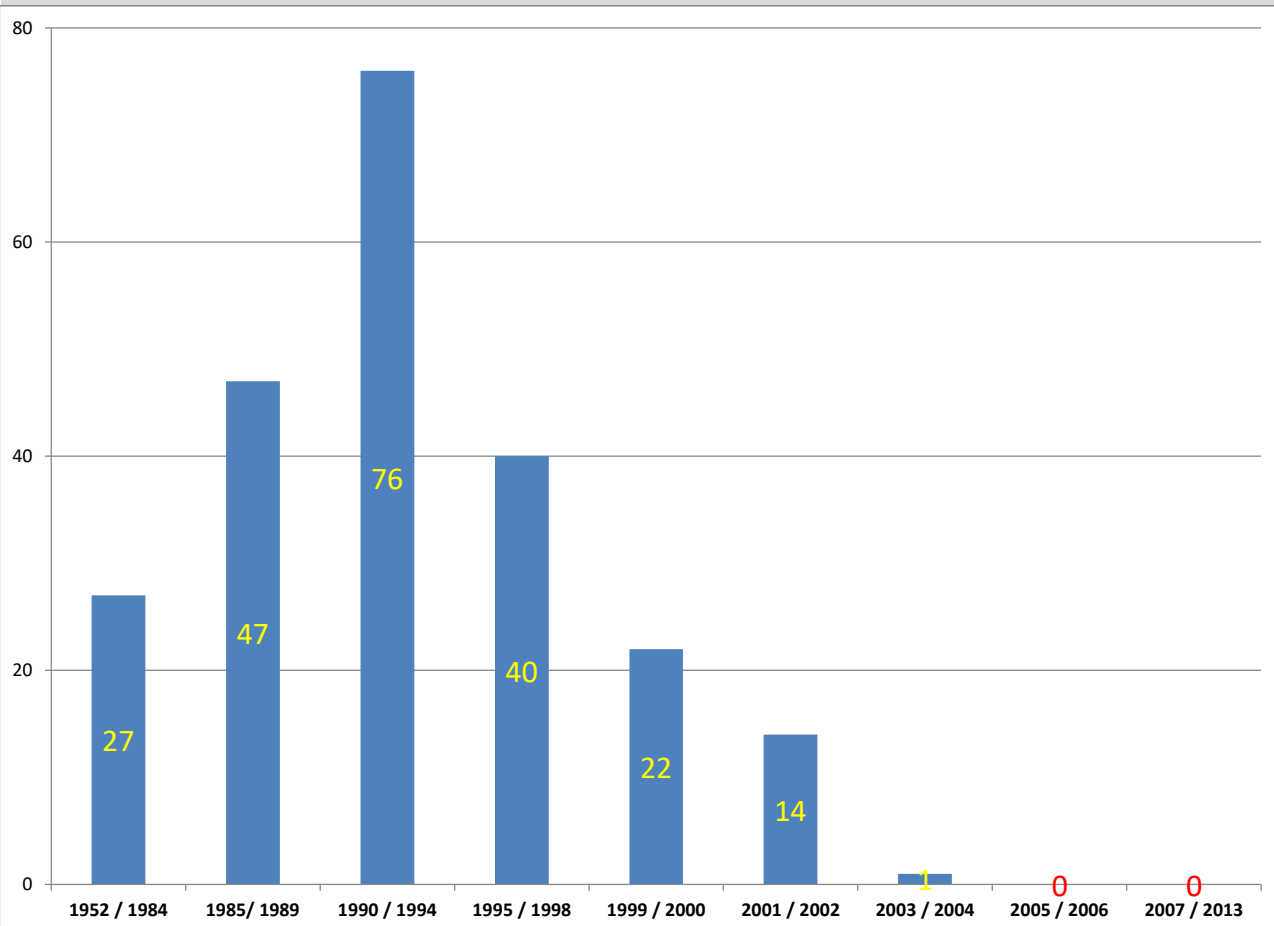

57	Frosinone	5%	12 atleti per 1 società
58	Latina	11%	26 atleti per 2 società
59	Rieti	0%	0 atleti per 0 società
60	Roma	62%	140 atleti per 8 società
61	Viterbo	22%	49 atleti per 3 società

Numero tesserati raggruppati per le varie fasce di età nei vari campionati nazionali maschili laziali