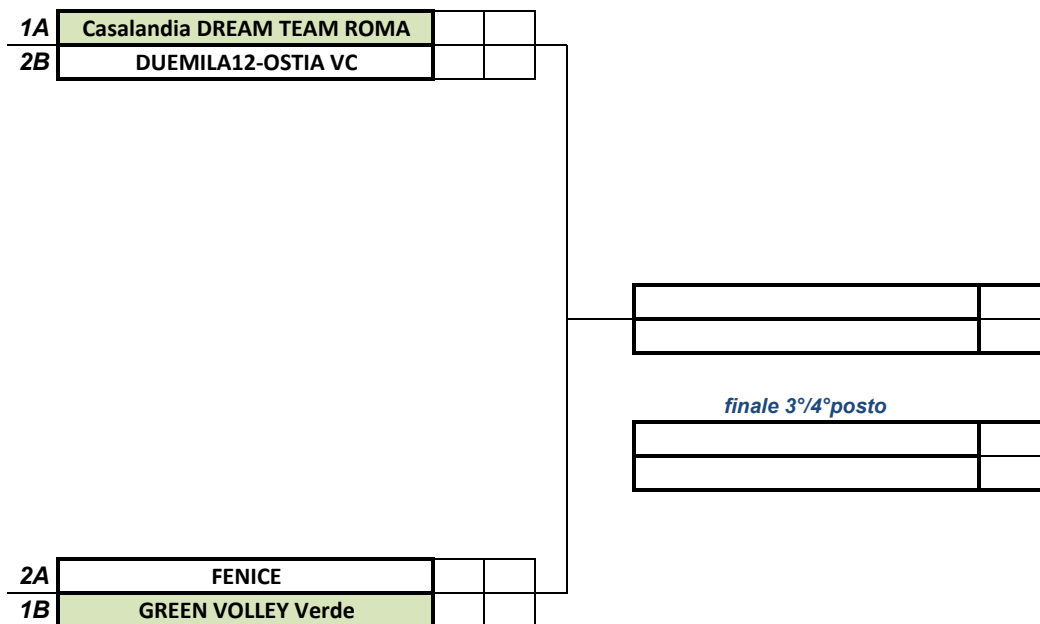

# FIPAV C.T. ROMA Campionato UNDER 18 FEMMINILE di ELITE 2023/24 - Tabellone finale

1° Turno

(and 14-16/02; rit 19-21/02)

semifinali

2°turno

18 febbraio 2024 (mat)

ROMA - PalaFonte

FINALE