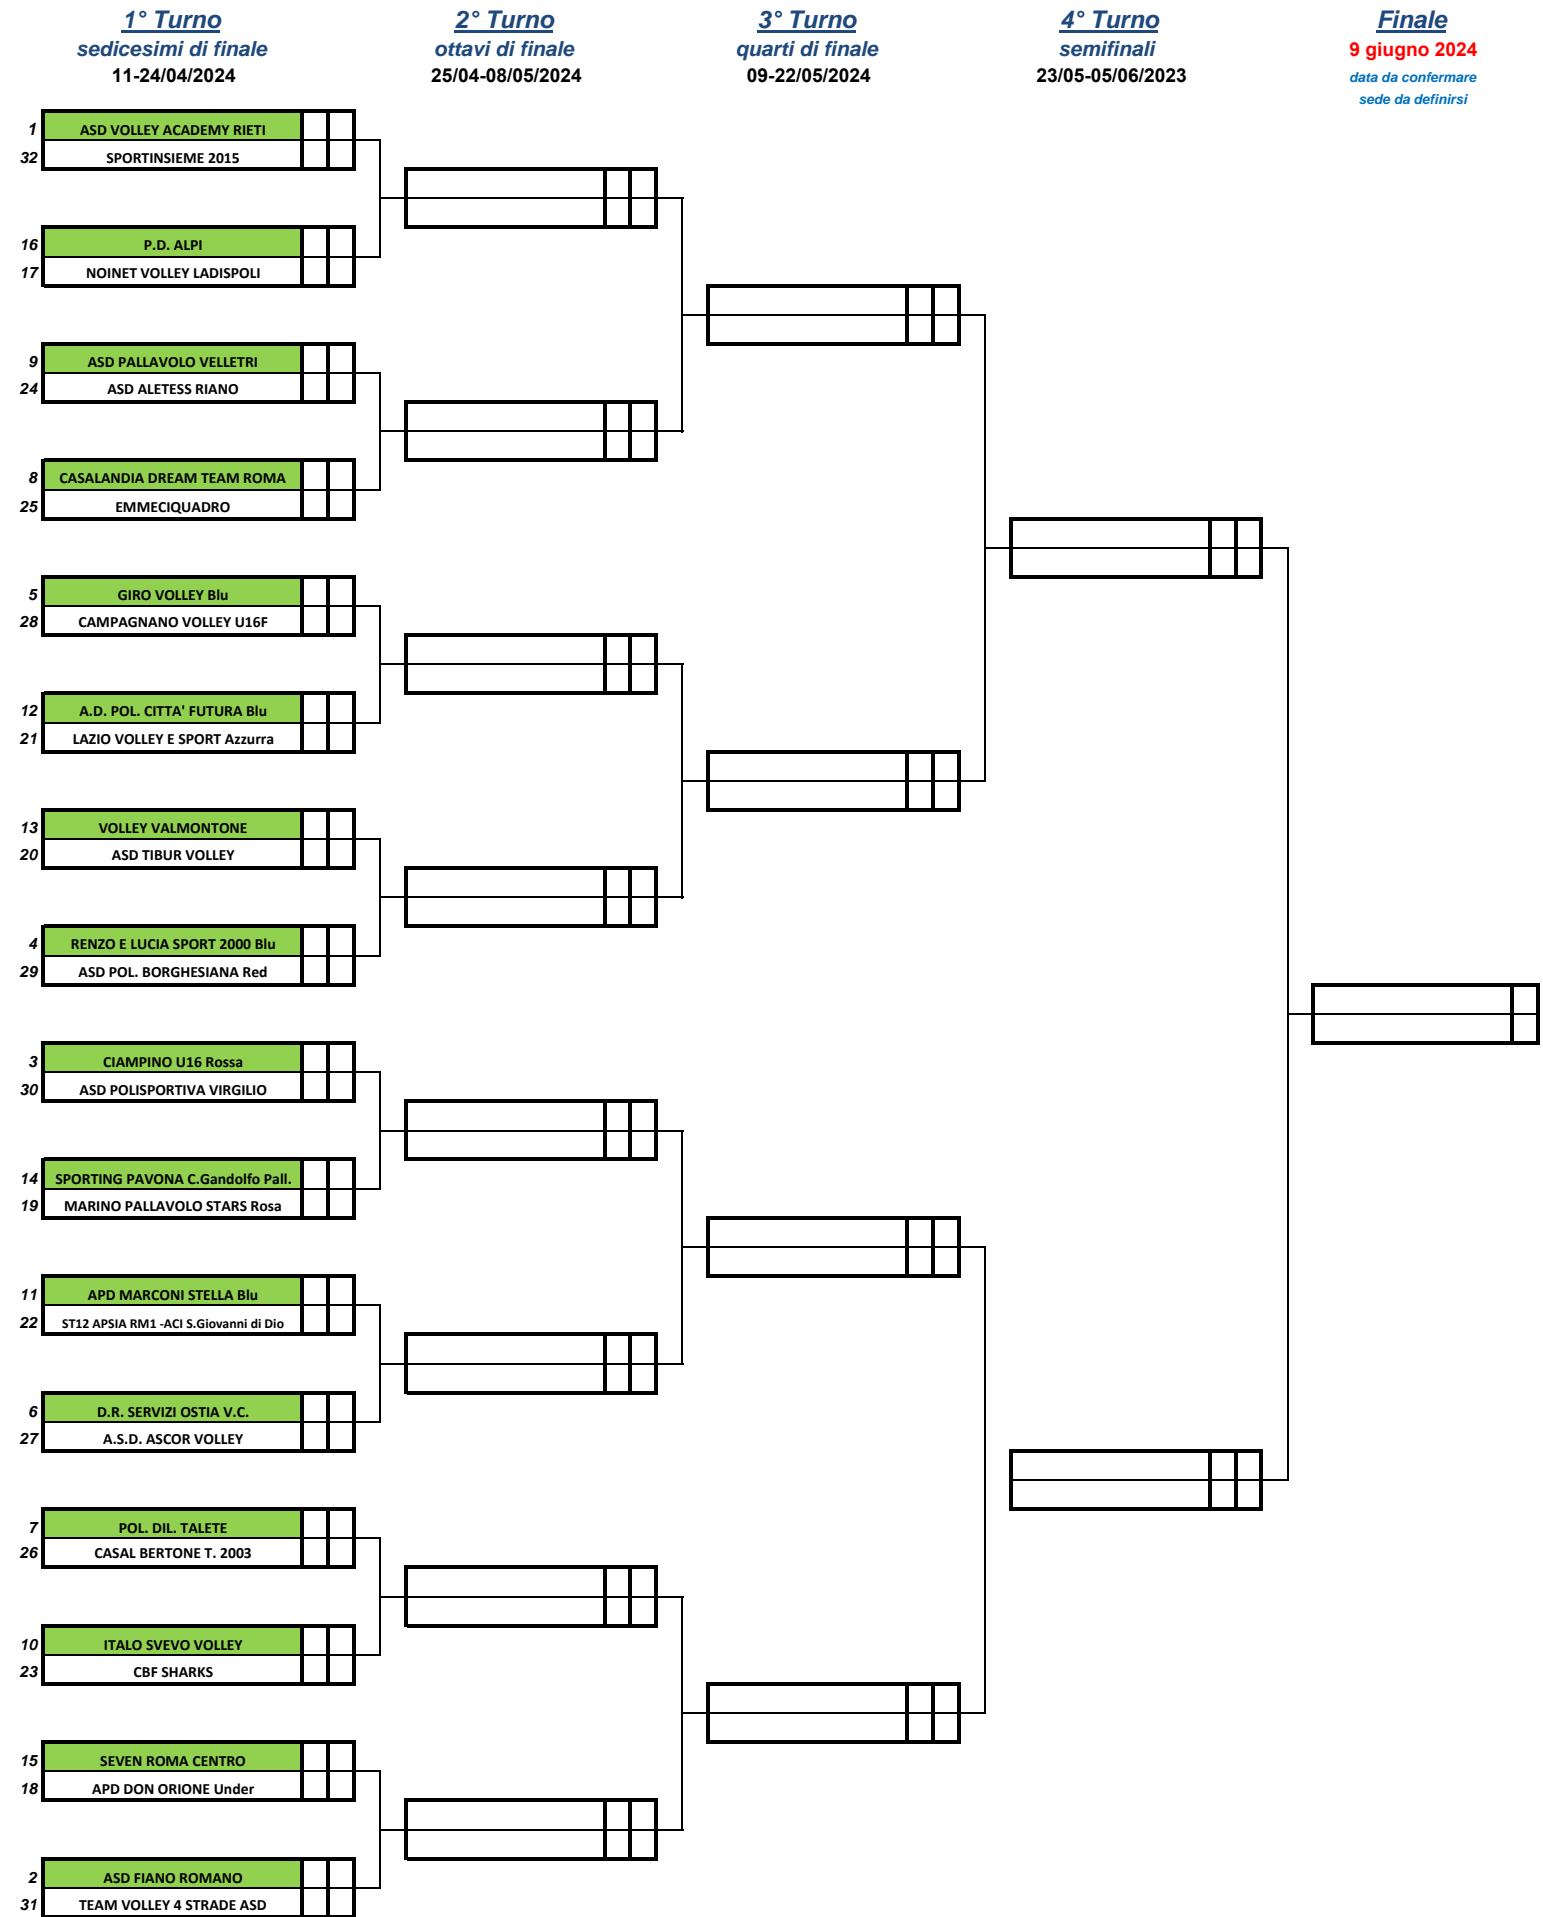

FIPAV C.T. ROMA Campionato UNDER 16 Femminile di Promozione 2023/24 - Tabellone finale