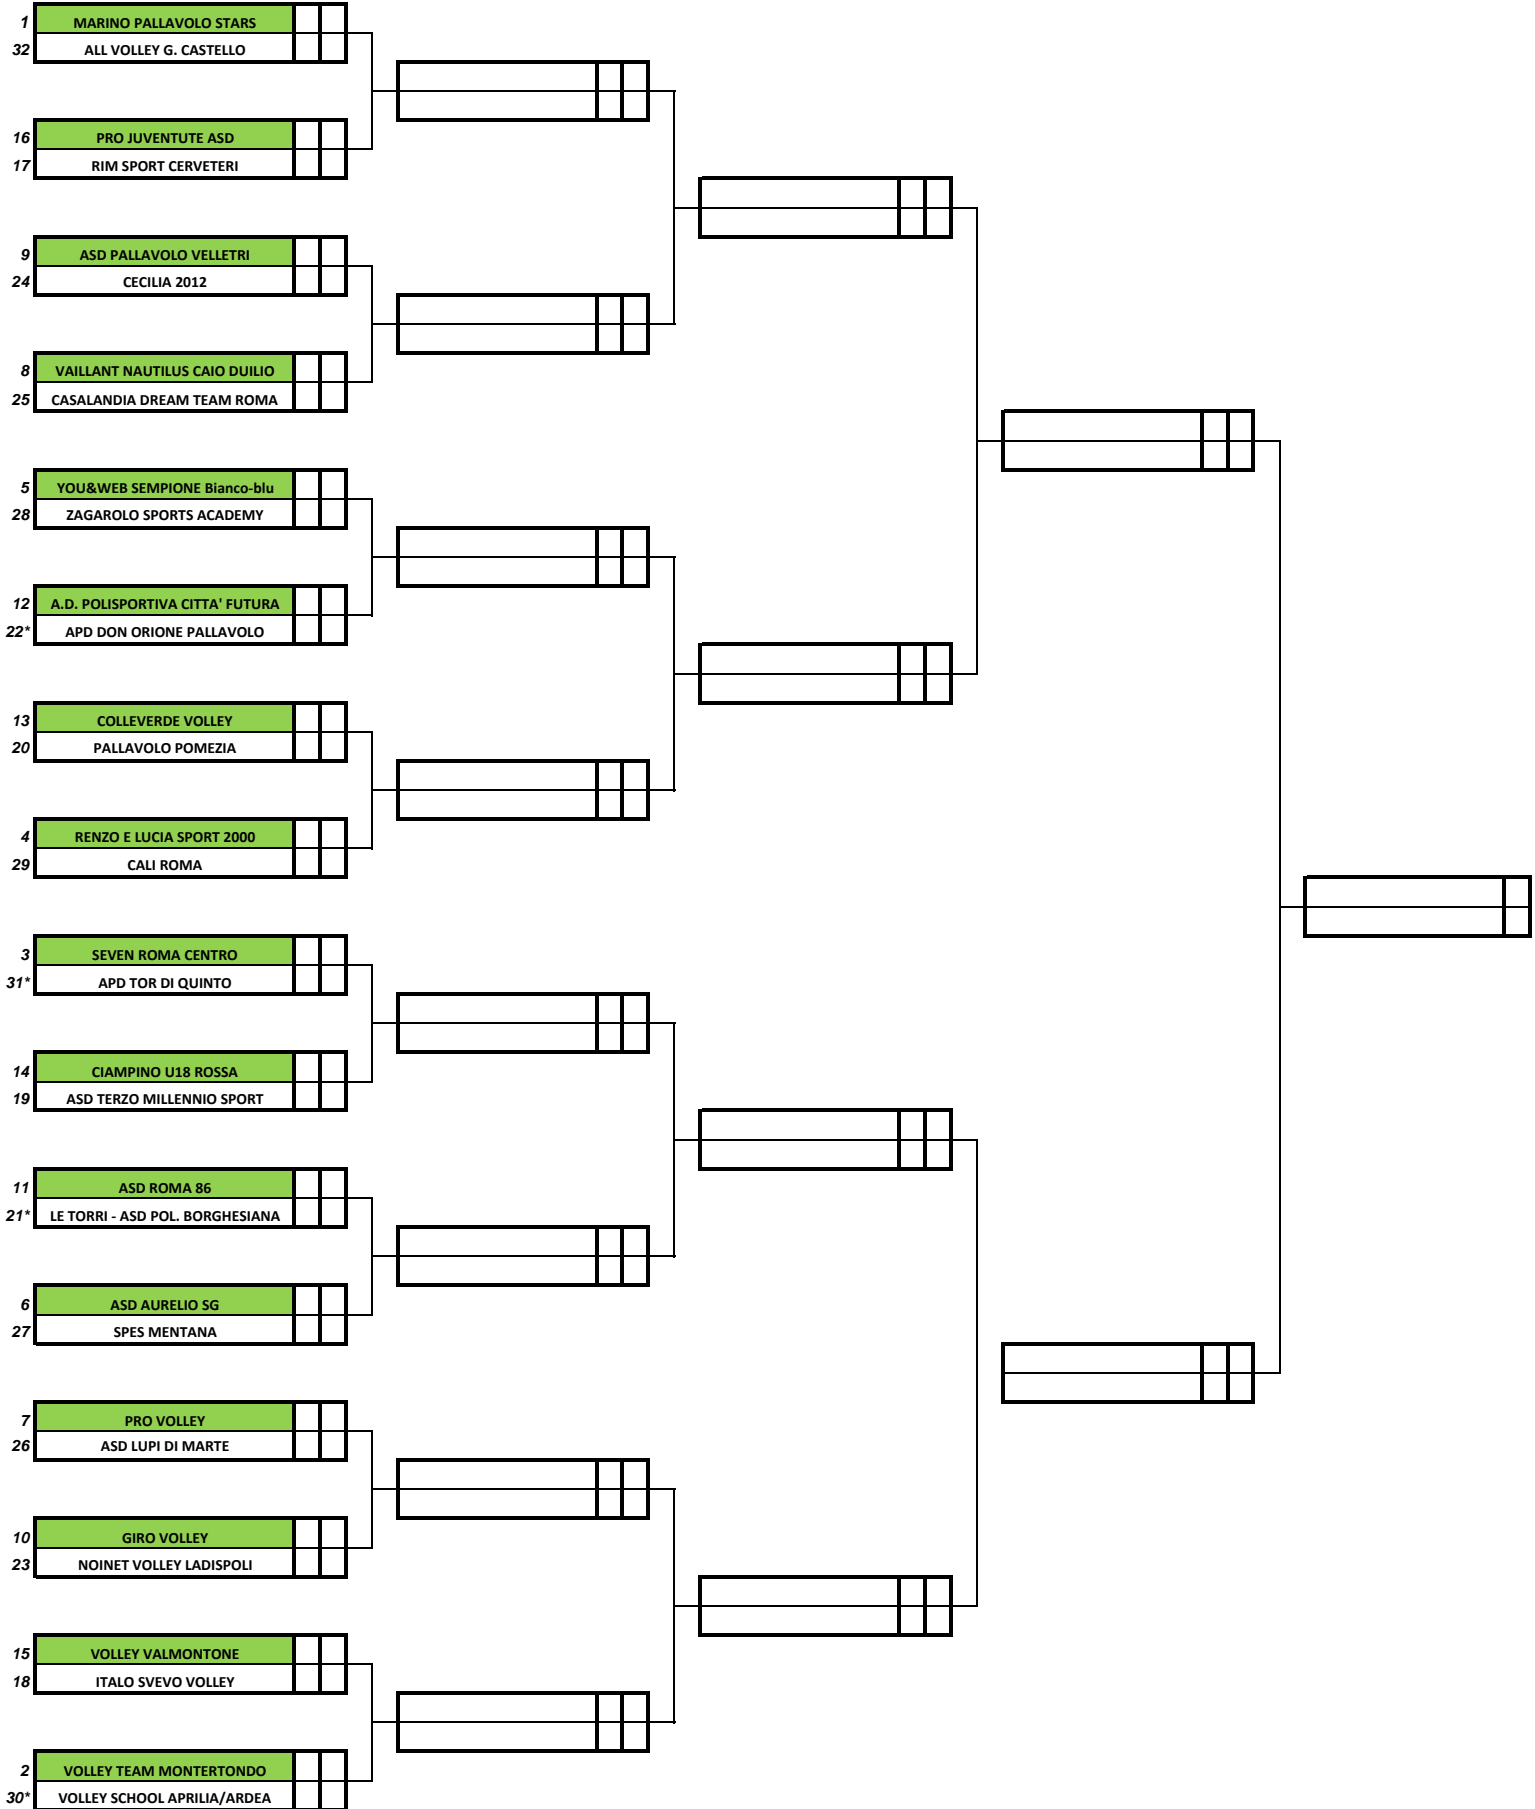

1° Turno
sedicesimi di finale
11-24/04/2024

2° Turno
ottavi di finale
25/04-08/05/2024

3° Turno
quarti di finale
09-22/05/2024

4° Turno
semifinali
23/05-05/06/2023

Finale
9 giugno 2024
data da confermare
sede da definirsi