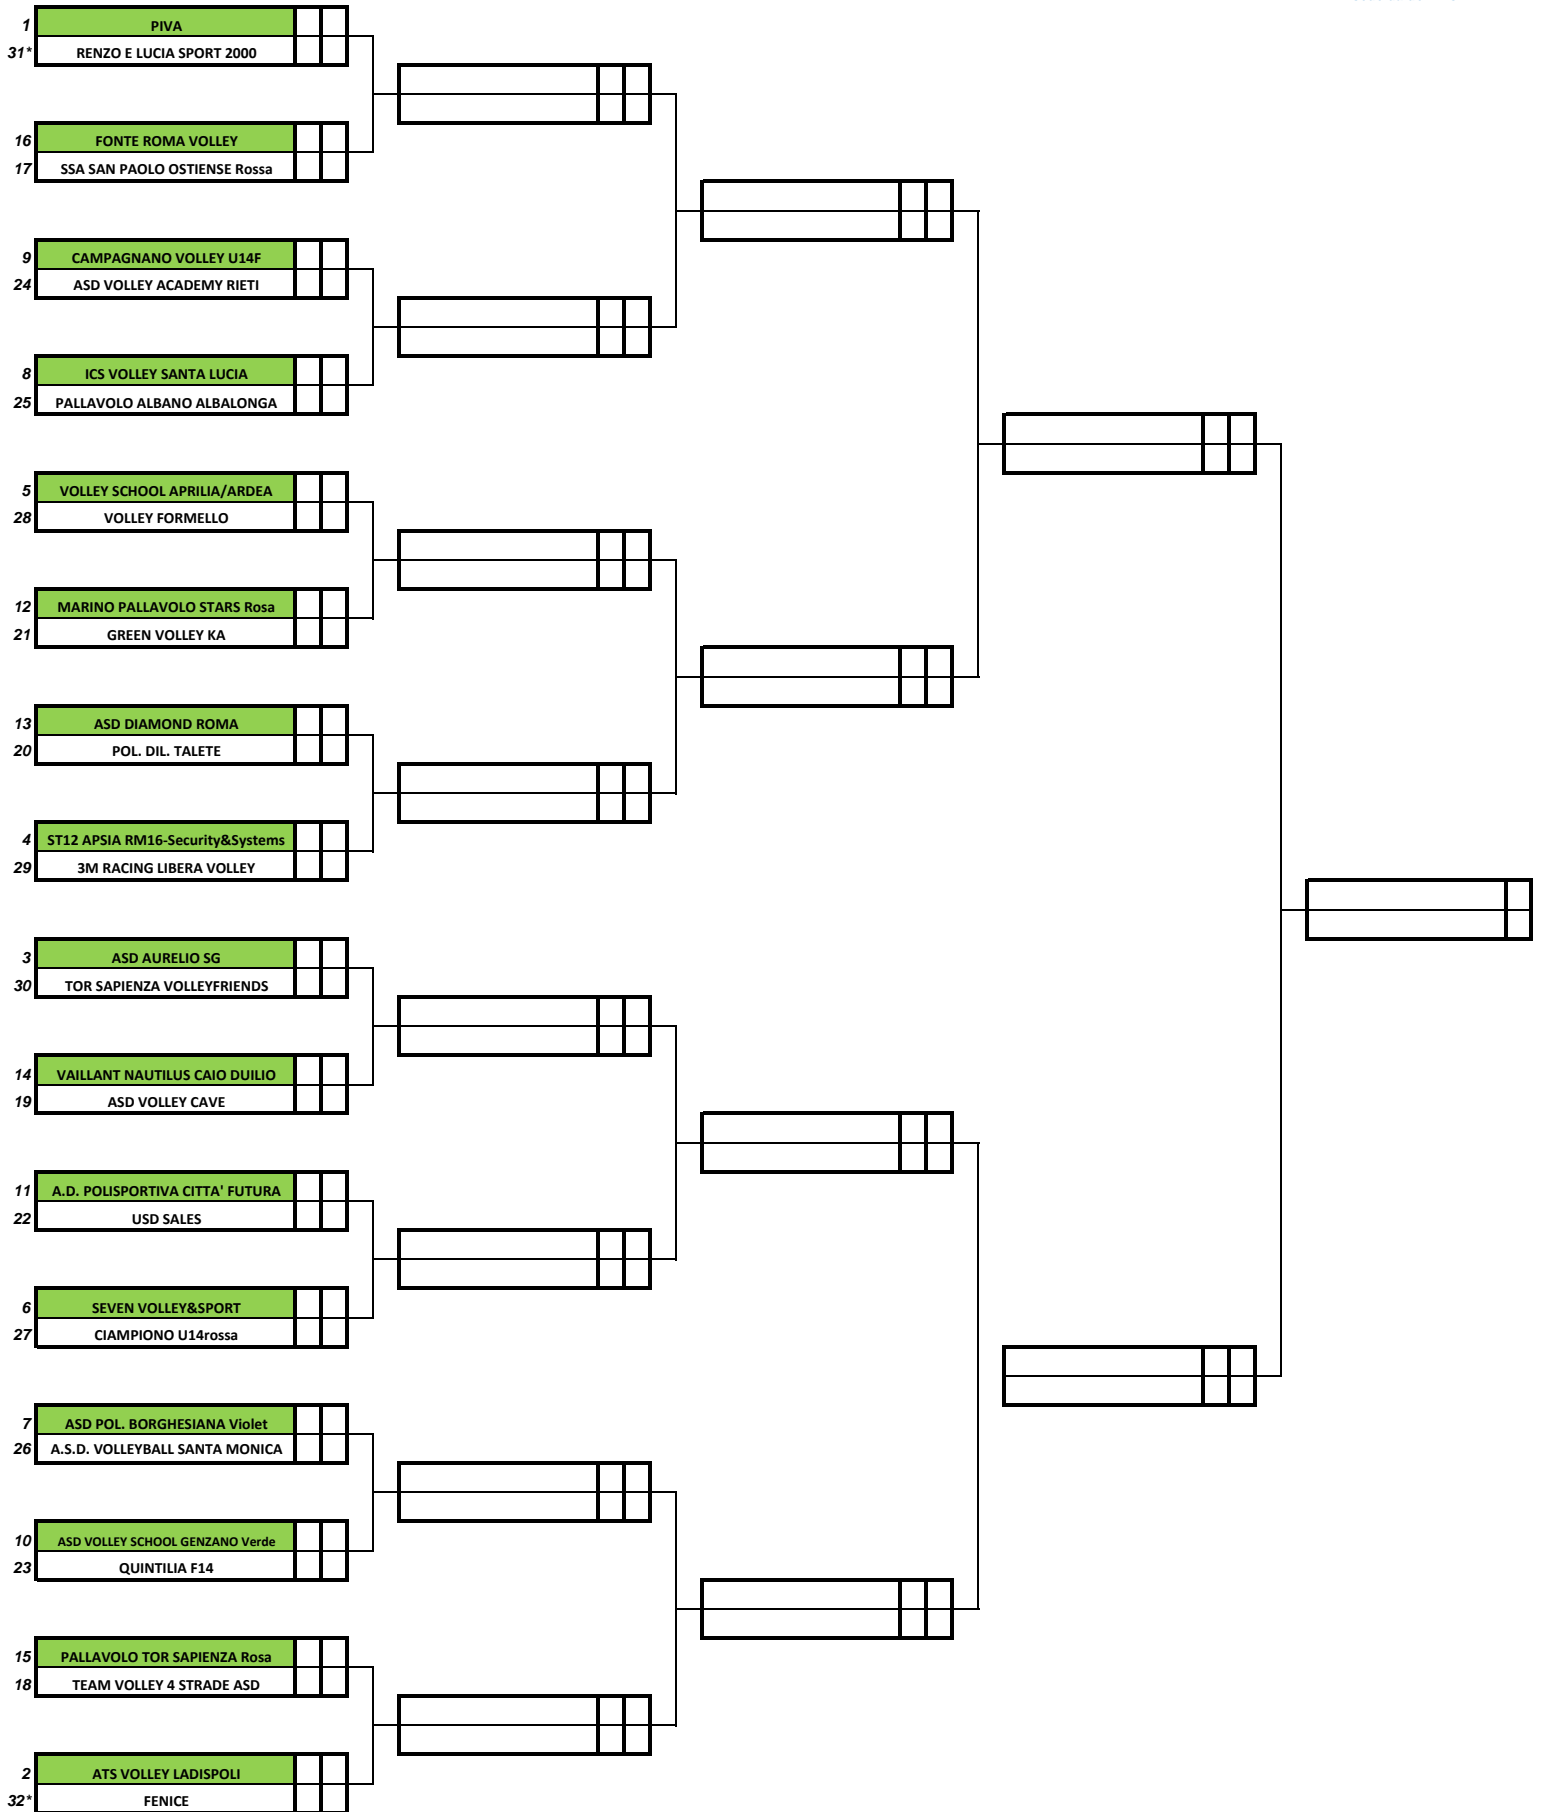

FIPAV C.T. ROMA Campionato UNDER 14 Femminile di Promozione 2023/24 - Tabellone finale

1° Turno
sedicesimi di finale
13-14 e 20-21/04/2024

2° Turno
ottavi di finale
27-28/04 e 04-05/05/2024

3° Turno
quarti di finale
11-12/05 e 18-19/05/2024

4° Turno
semifinali
25-26/05 e 01-02/06/2024

Finale
9 giugno 2024
data da confermare
sede da definirsi

* = Piva (1, 1F) non può incontrare Fenice (32, 3F);