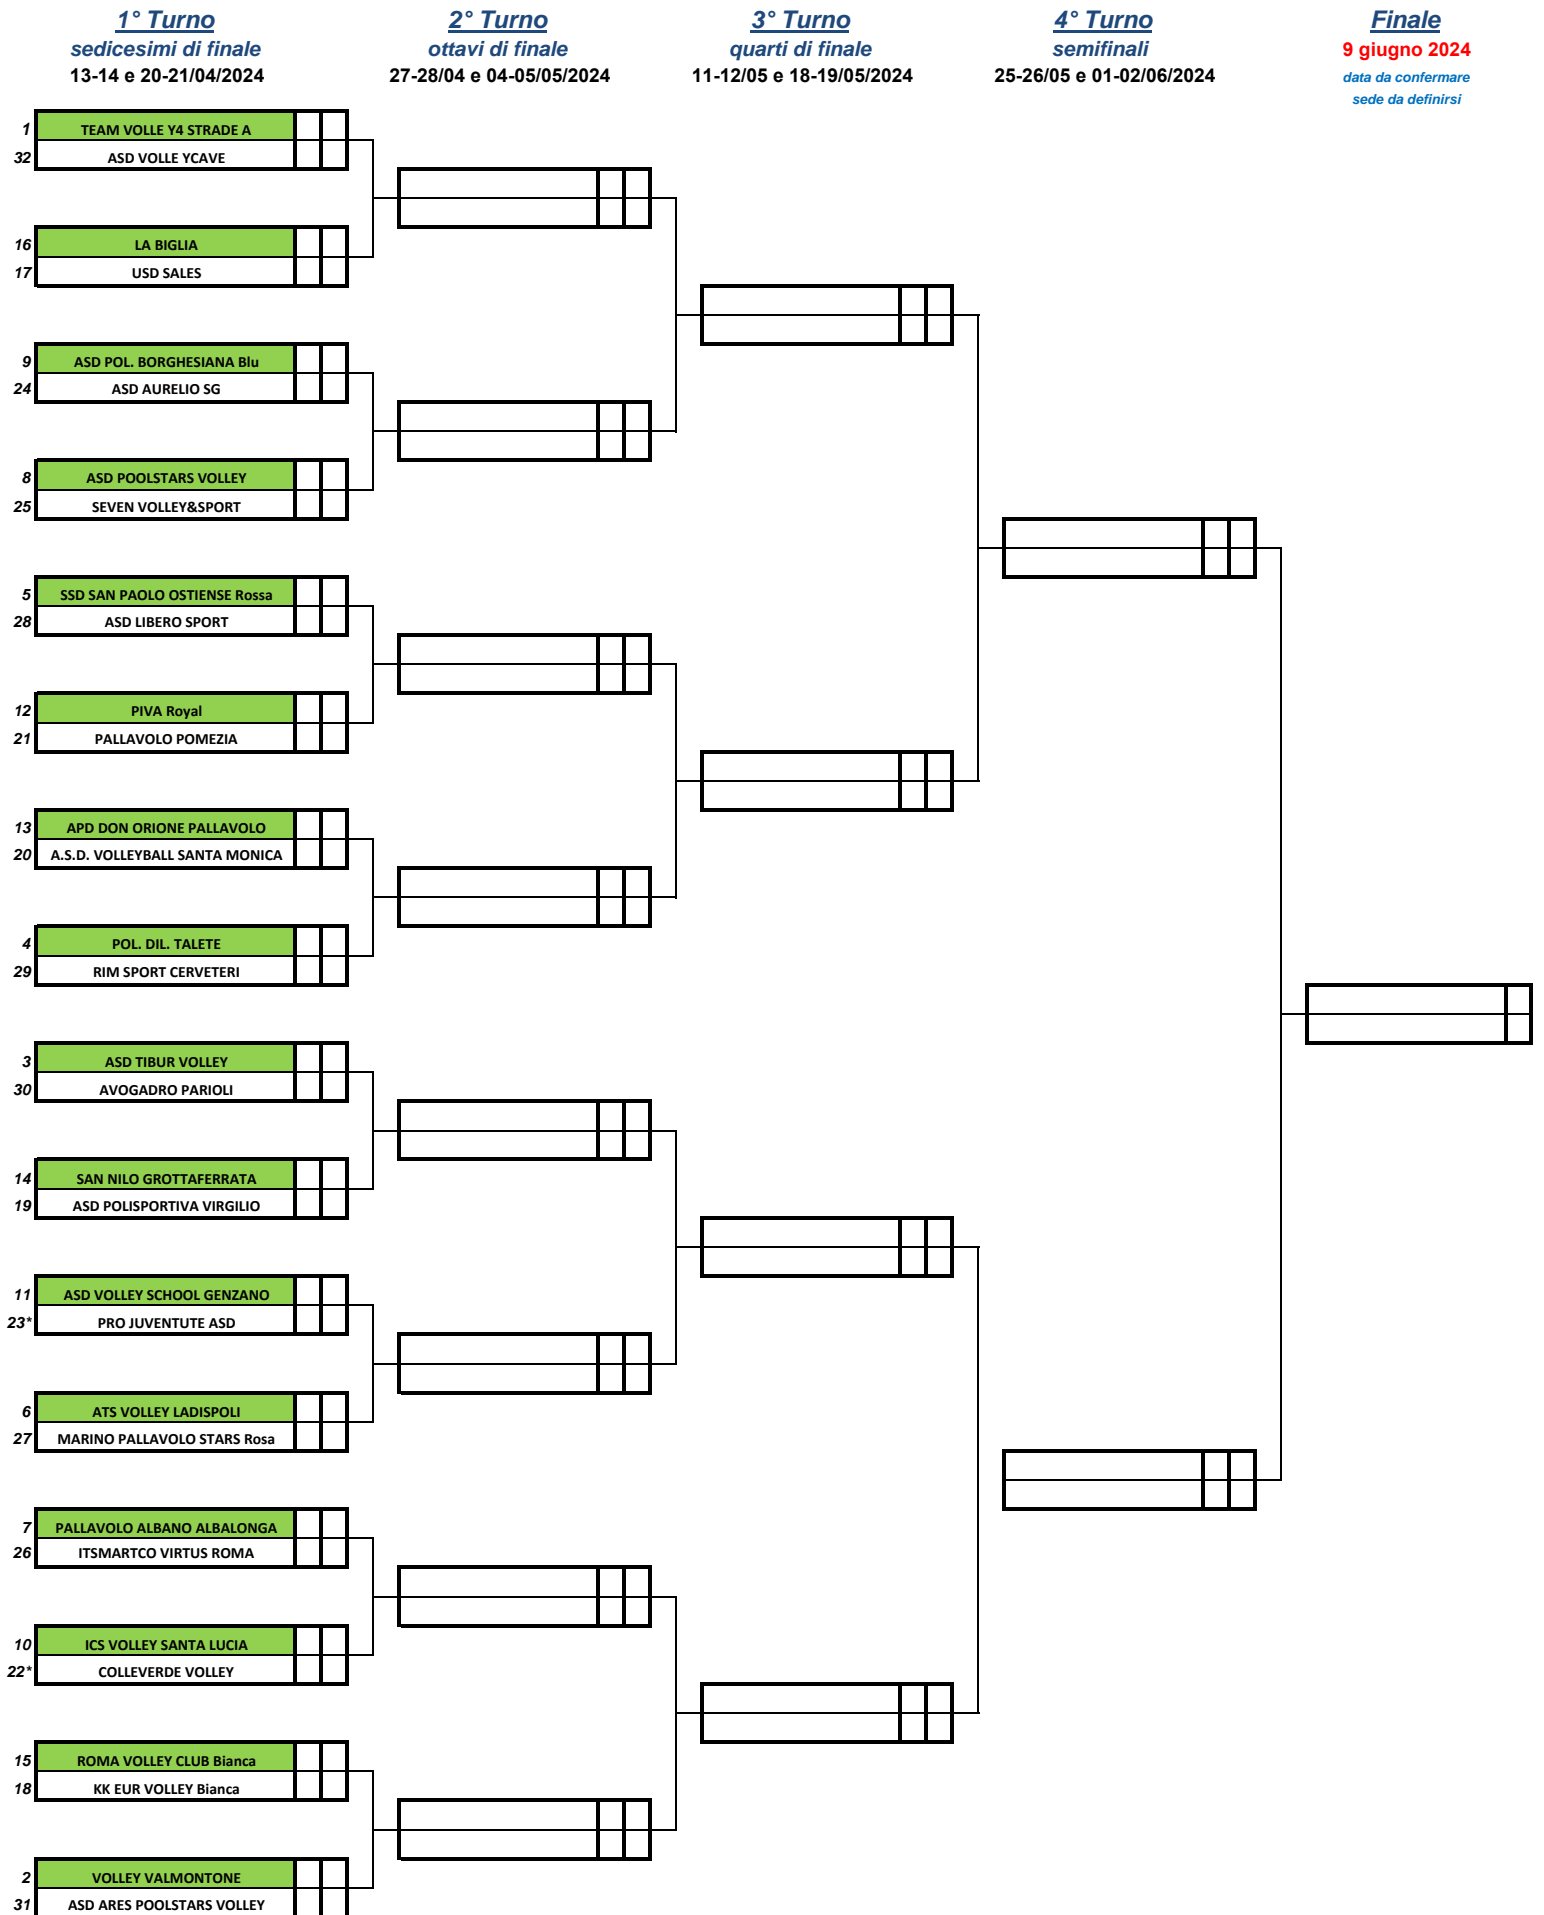

FIPAV C.T. ROMA Campionato UNDER 13 Femminile di Promozione 2023/24 - Tabellone finale

* = ICS Volley Santa Lucia (10,2E) non può incontrare Pro Juventute Asd (23, 3E);