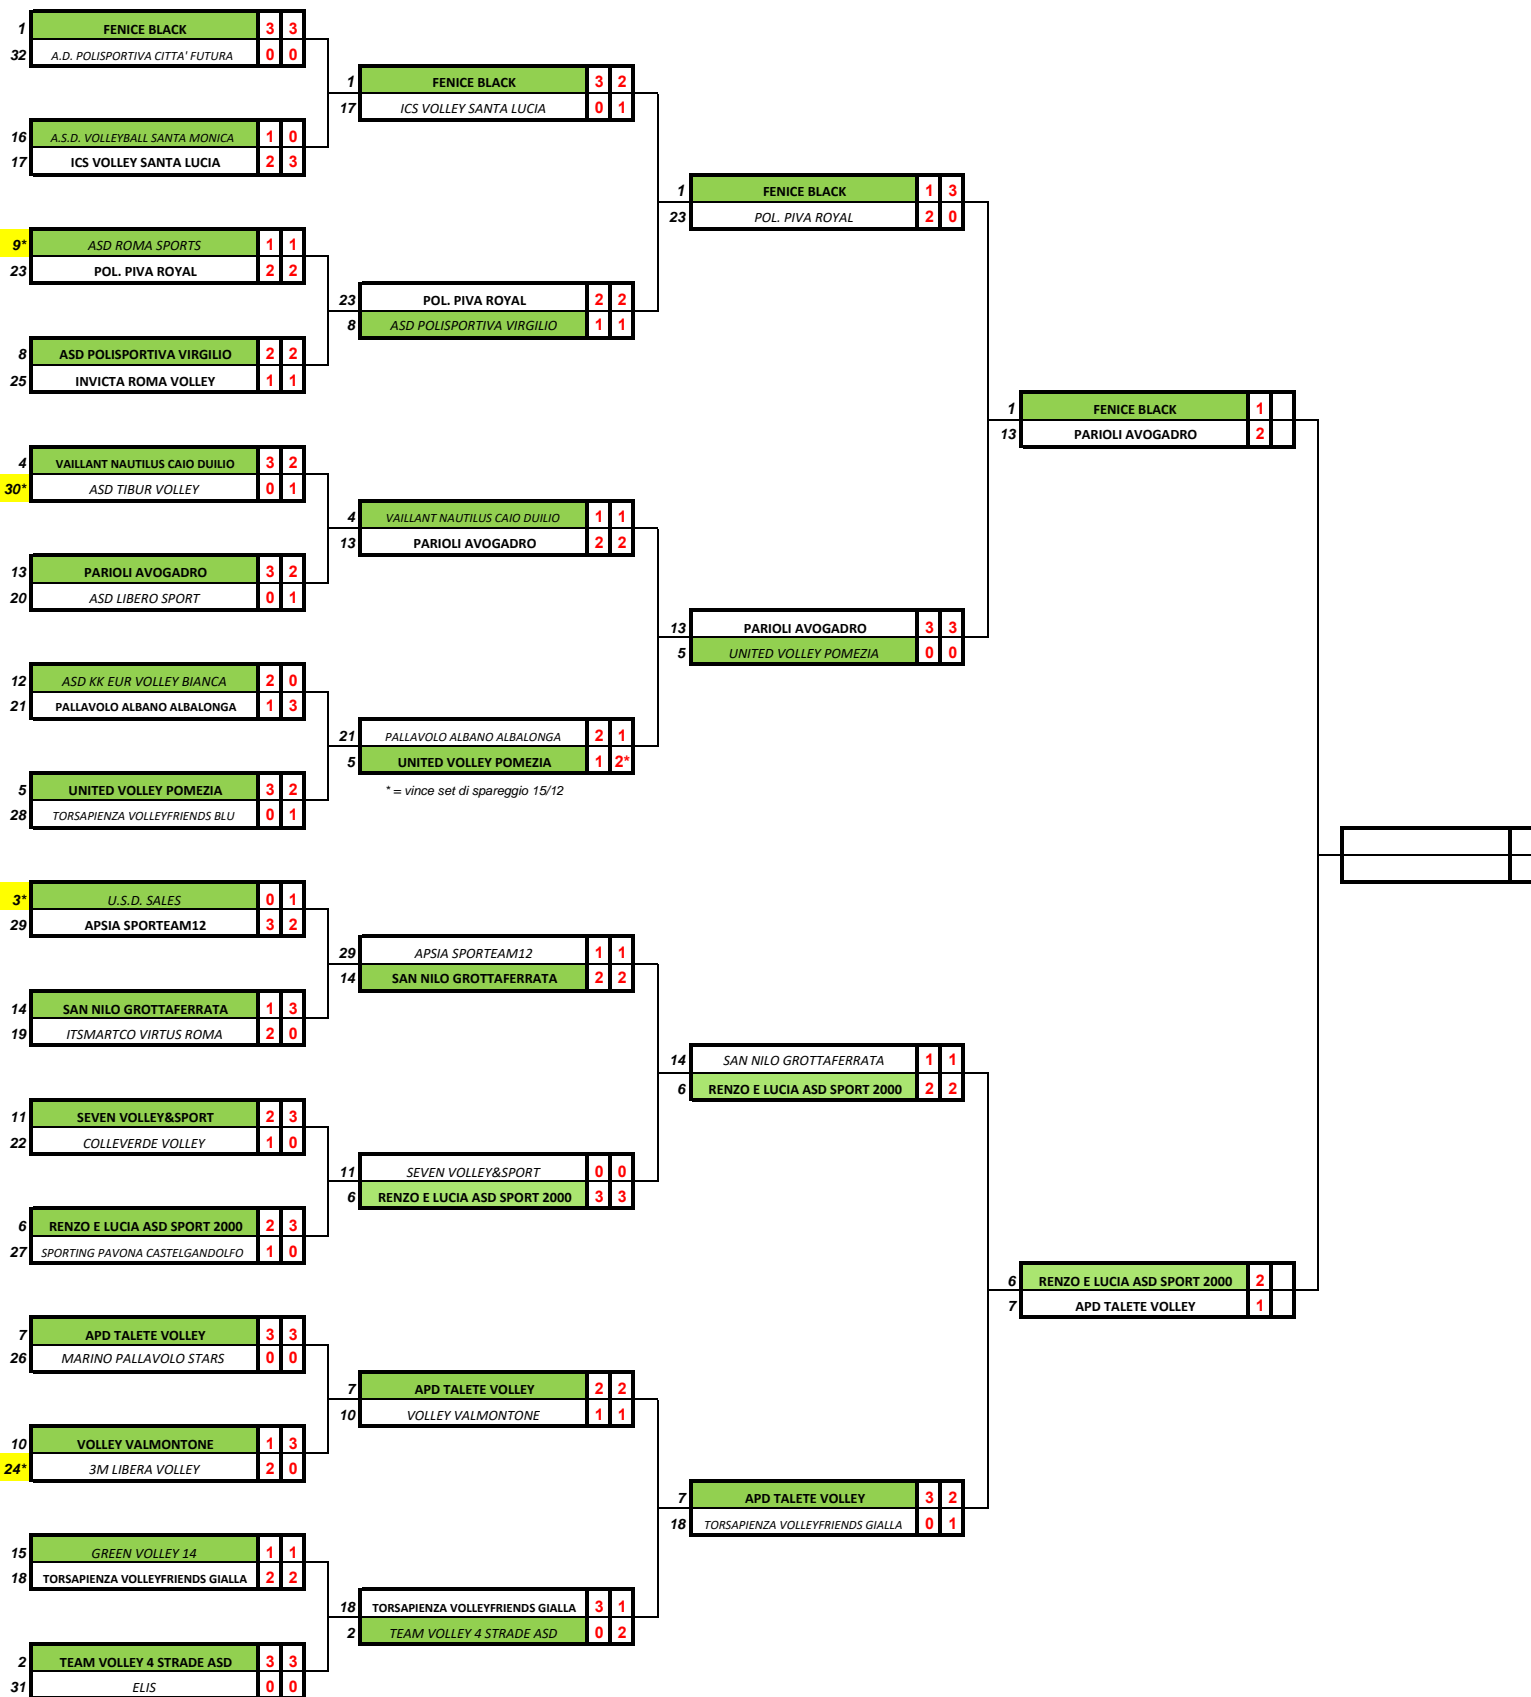

FIPAV C.T. ROMA Campionato UNDER 14 Femminile di Promozione 2024/25 - Tabellone finale

1° Turno

sedicesimi di finale

7-18/04/2025

(A: 5-6/4; R: 12-13/4)

2° Turno

ottavi di finale

24/04-07/05/2025

(A: 26-27/4; R: 3-4/5)

3° Turno

quarti di finale

08-21/05/2025

(A: 10-11/5; R: 17-18/5)

4° Turno

semifinali

22/05-04/06/2025

(A: 24-25/5; R: 31/5-1/6)

Finale

8 giugno 2025

ROMA - Pala To Live

* = Asd Roma Sports (9, 1A) non può incontrare 3m Libera Volley (24, 3A) ; U.S.D. Sales (3, 1H) non può incontrare Asd Tibur Volley (30, 3H)