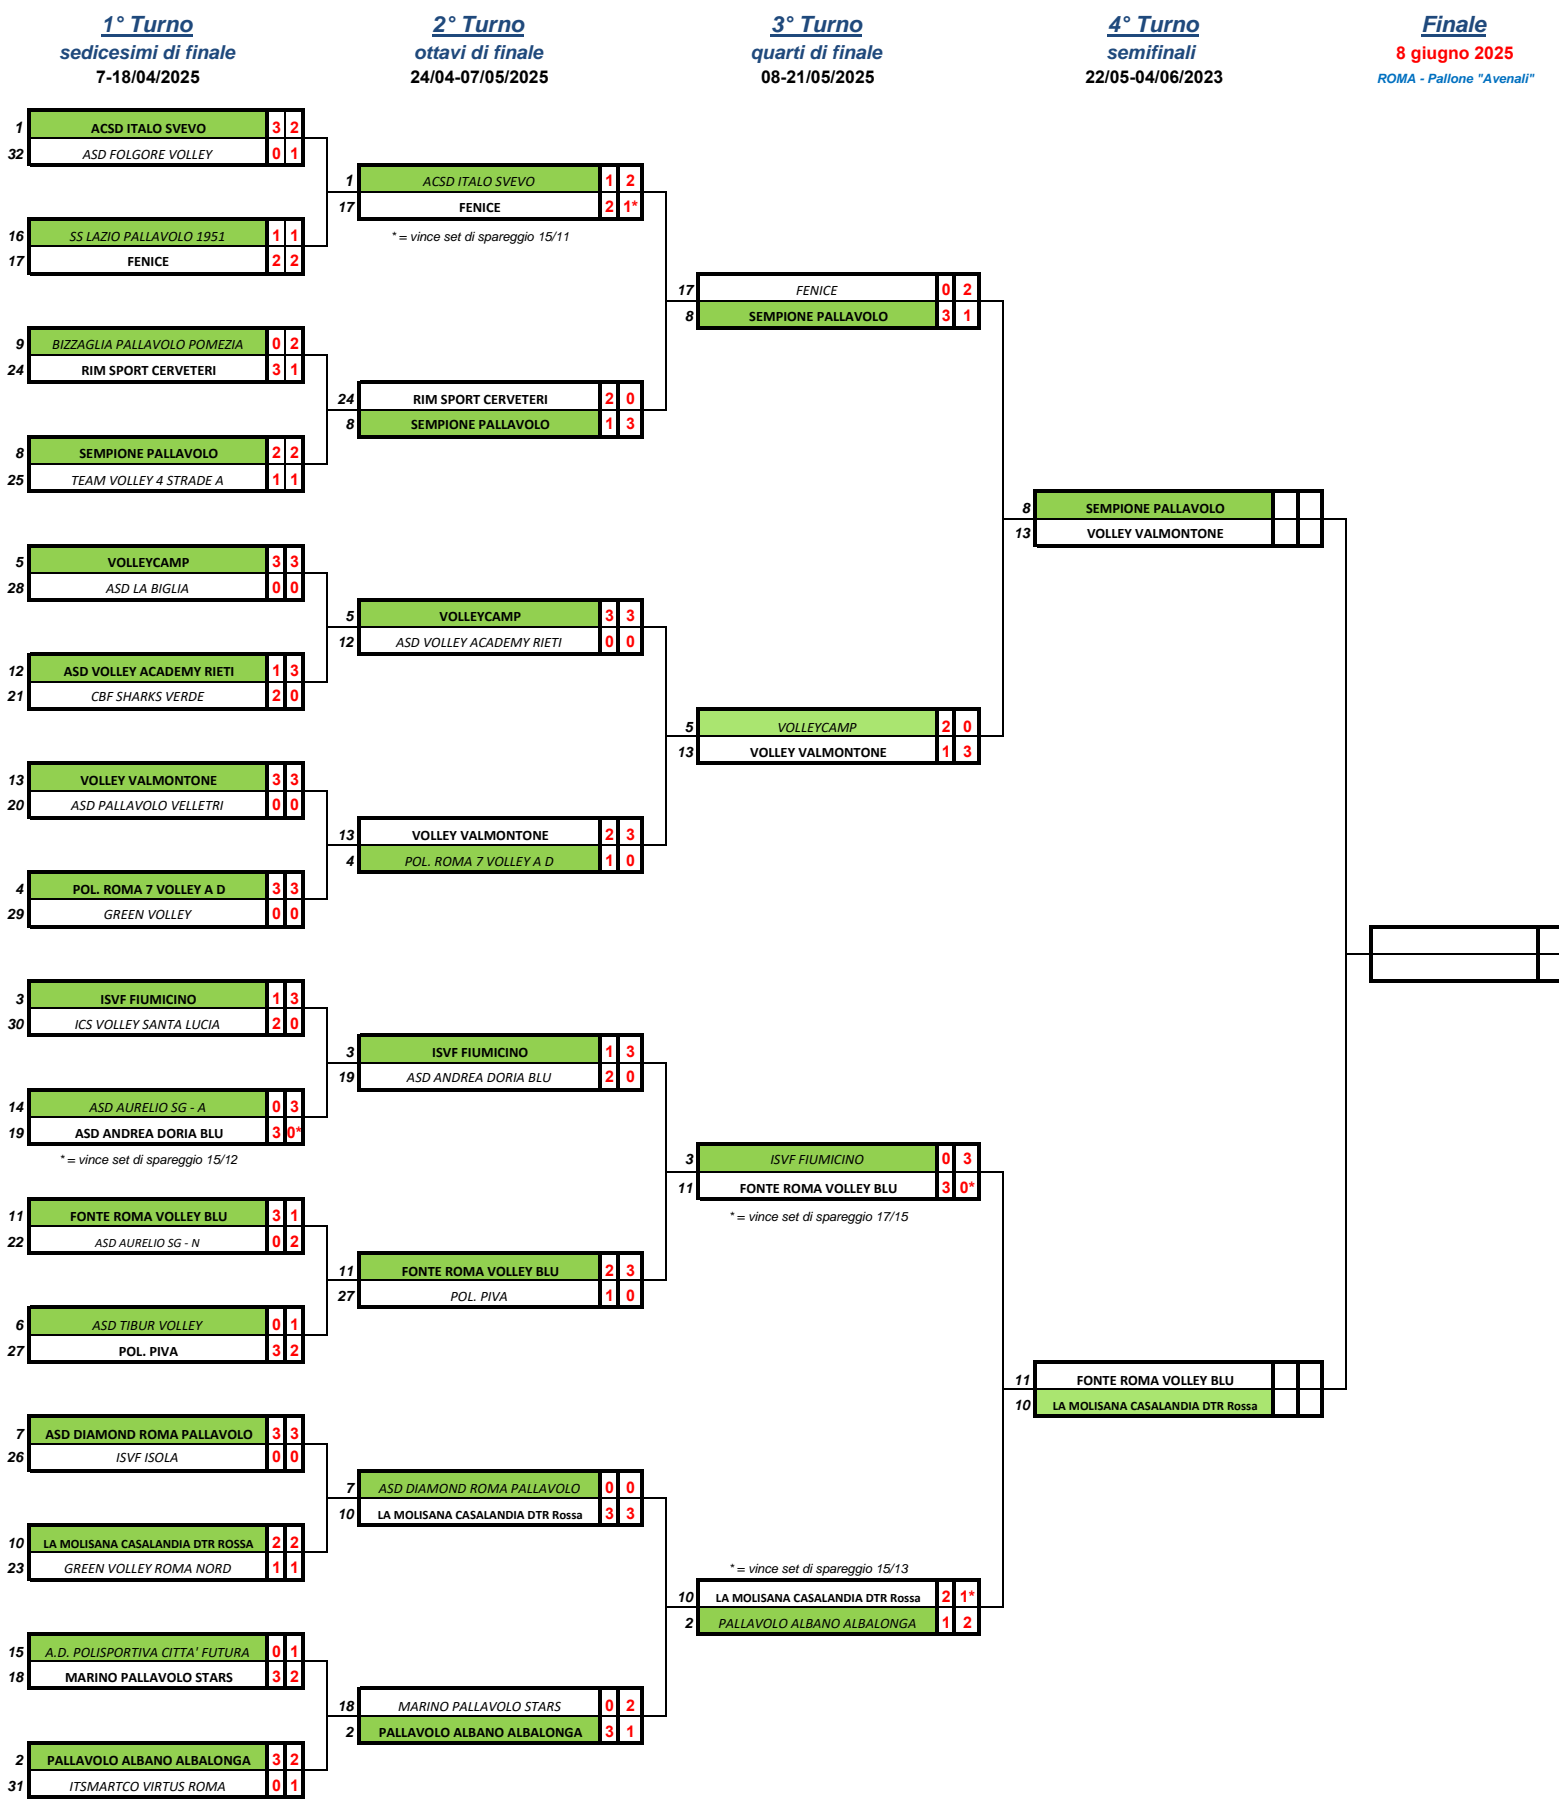

FIPAV C.T. ROMA Campionato UNDER 16 Femminile di Promozione 2024/25 - Tabellone finale