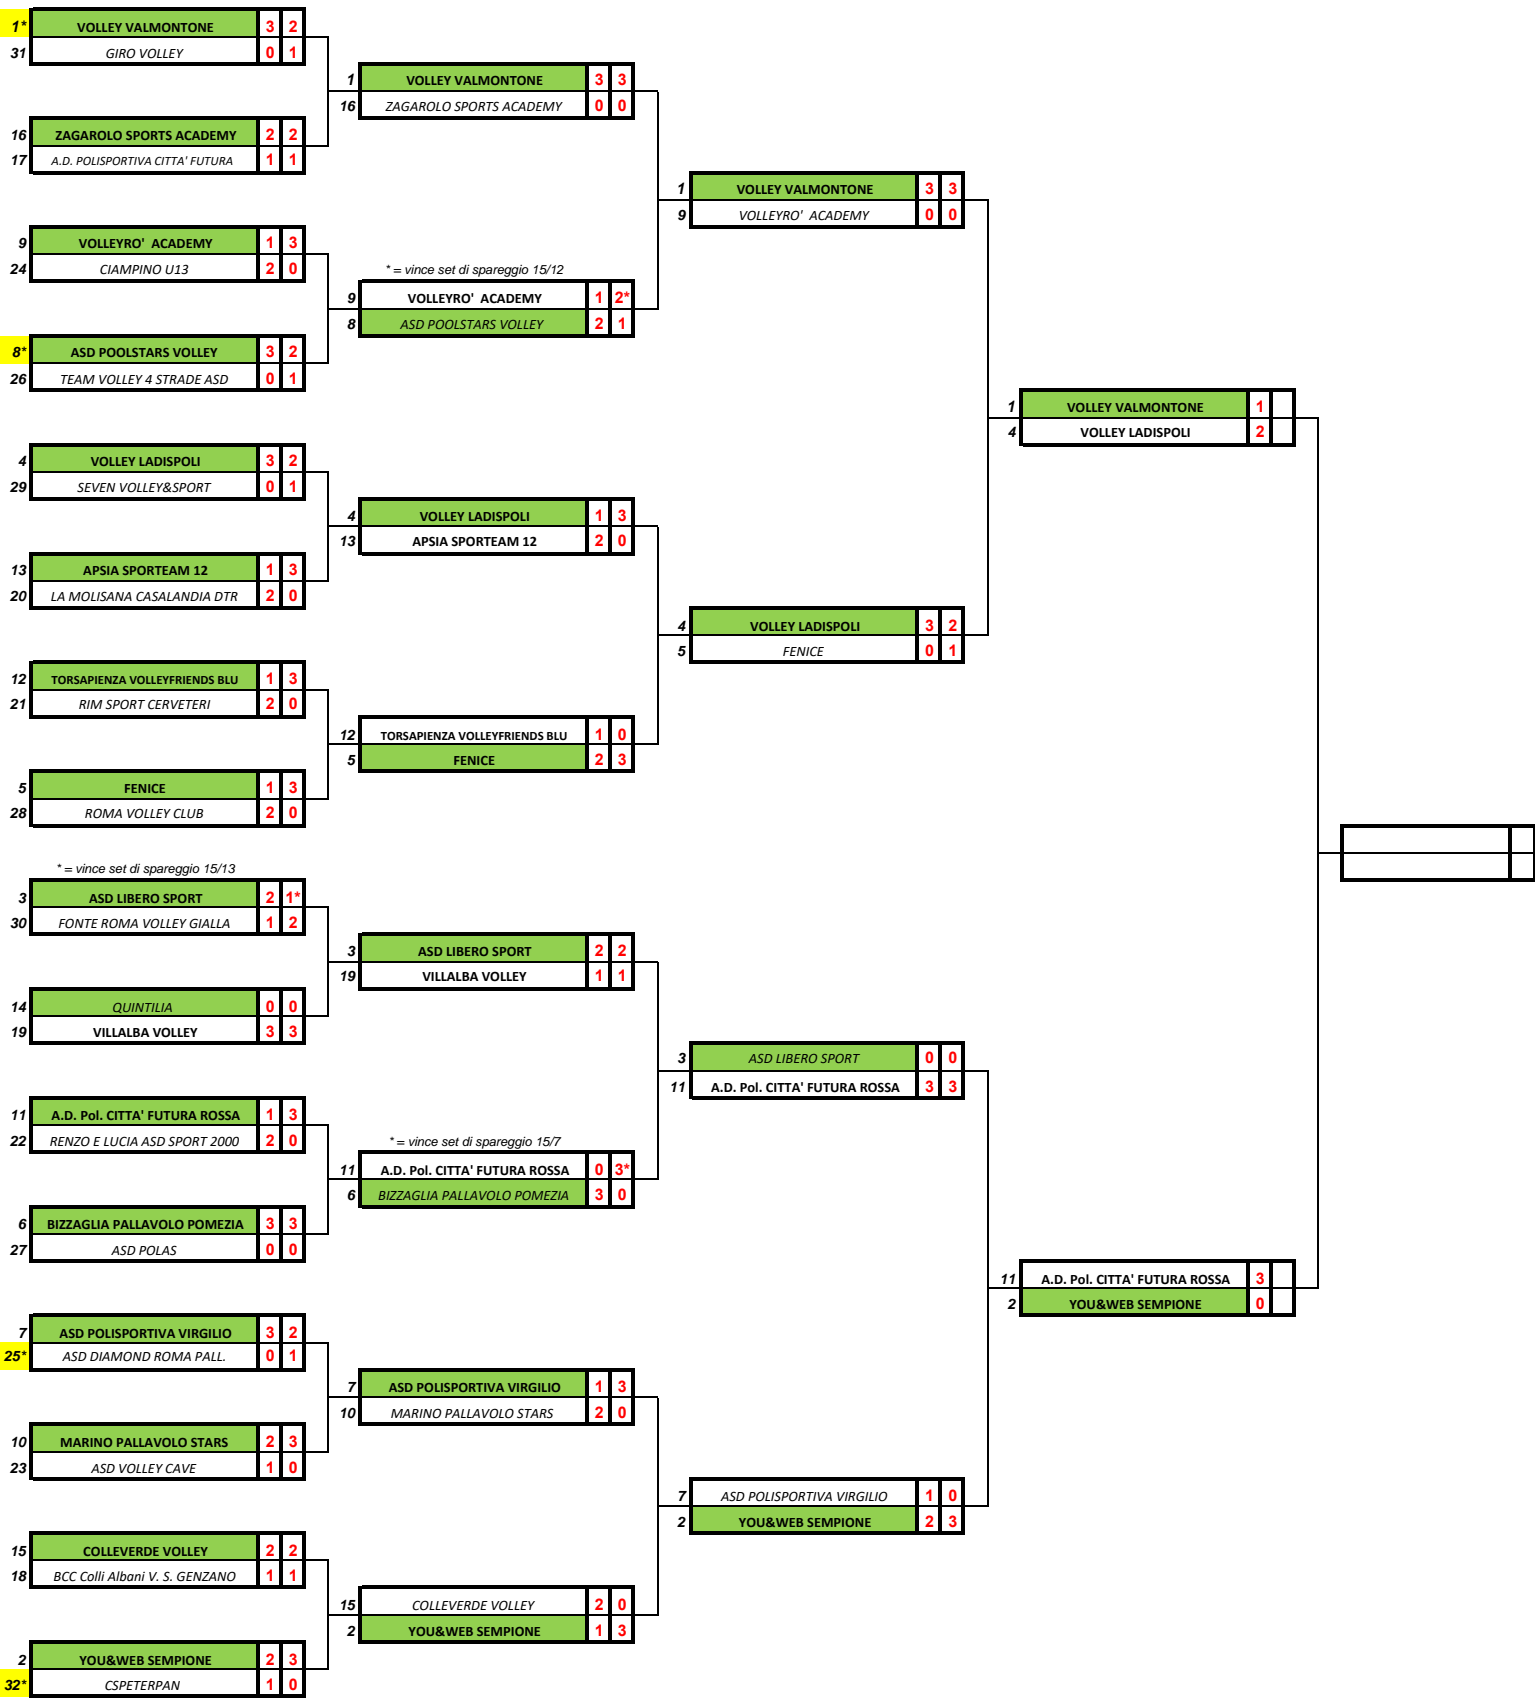

FIPAV C.T. ROMA Campionato UNDER 13 Femminile di Promozione 2024/25 - Tabellone finale

1° Turno

sedicesimi di finale

7-18/04/2025

(A: 5-6/4; R: 12-13/4)

2° Turno

ottavi di finale

24/04-07/05/2025

(A: 26-27/4; R: 3-4/5)

3° Turno

quarti di finale

08-21/05/2025

(A: 10-11/5; R: 17-18/5)

4° Turno

semifinali

22/05-04/06/2025

(A: 24-25/5; R: 31/5-1/6)

Finale

8 giugno 2025

ROMA - Pallone "Avenali"

* = Volley Valmontone (1, 1E) non può incontrare Cspeterpan (32, 5E); Asd Poolstars Volley (8, 2C) non può incontrare Asd Diamond Roma Pallavolo (25, 4C);