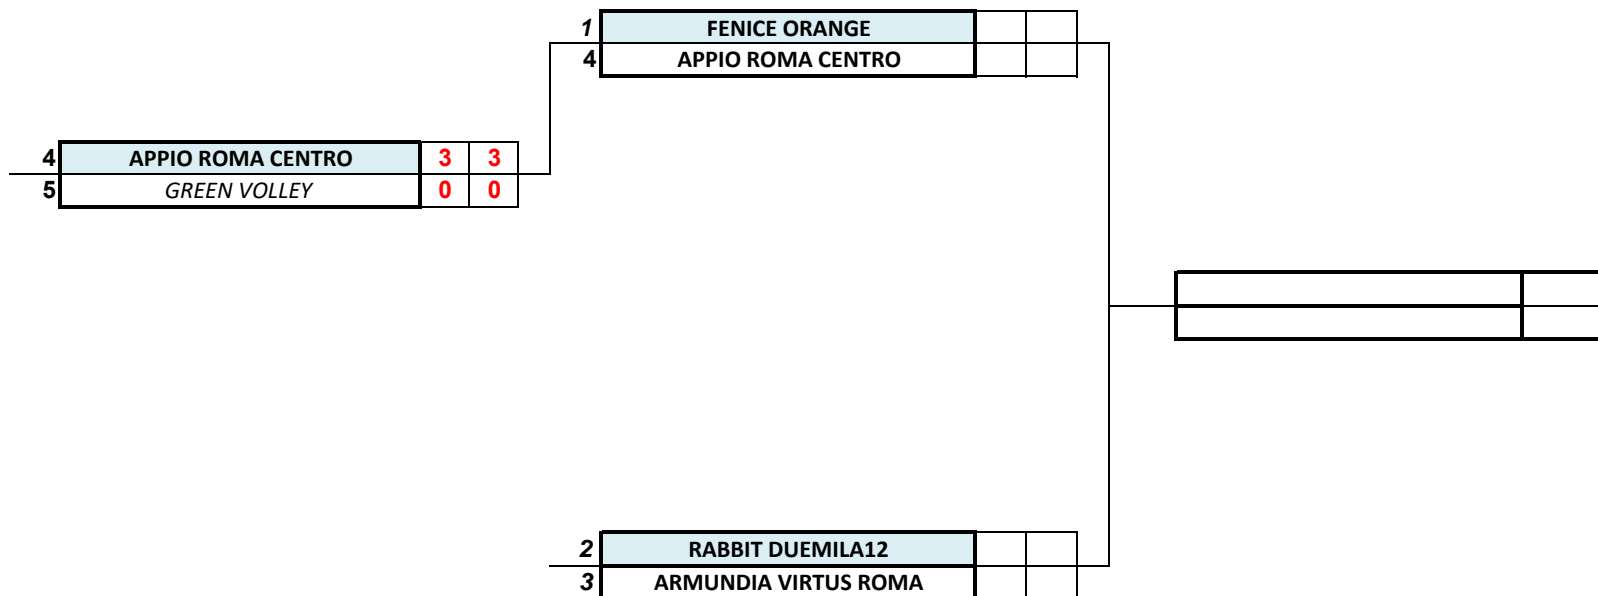

Campionato PRIMAVERA - Coppa "FRANCO FAVRETTO" 2025 ctg. UNDER 13 Maschile - Tabellone finale

1° Turno
(and 17-18/05; rit 24-25/05)

qualificazione

2° Turno
(and 31/5-1/6; rit 07-08/06)

semifinali

3° turno
15 giugno 2025
(data e sede da confermarsi)

FINALE