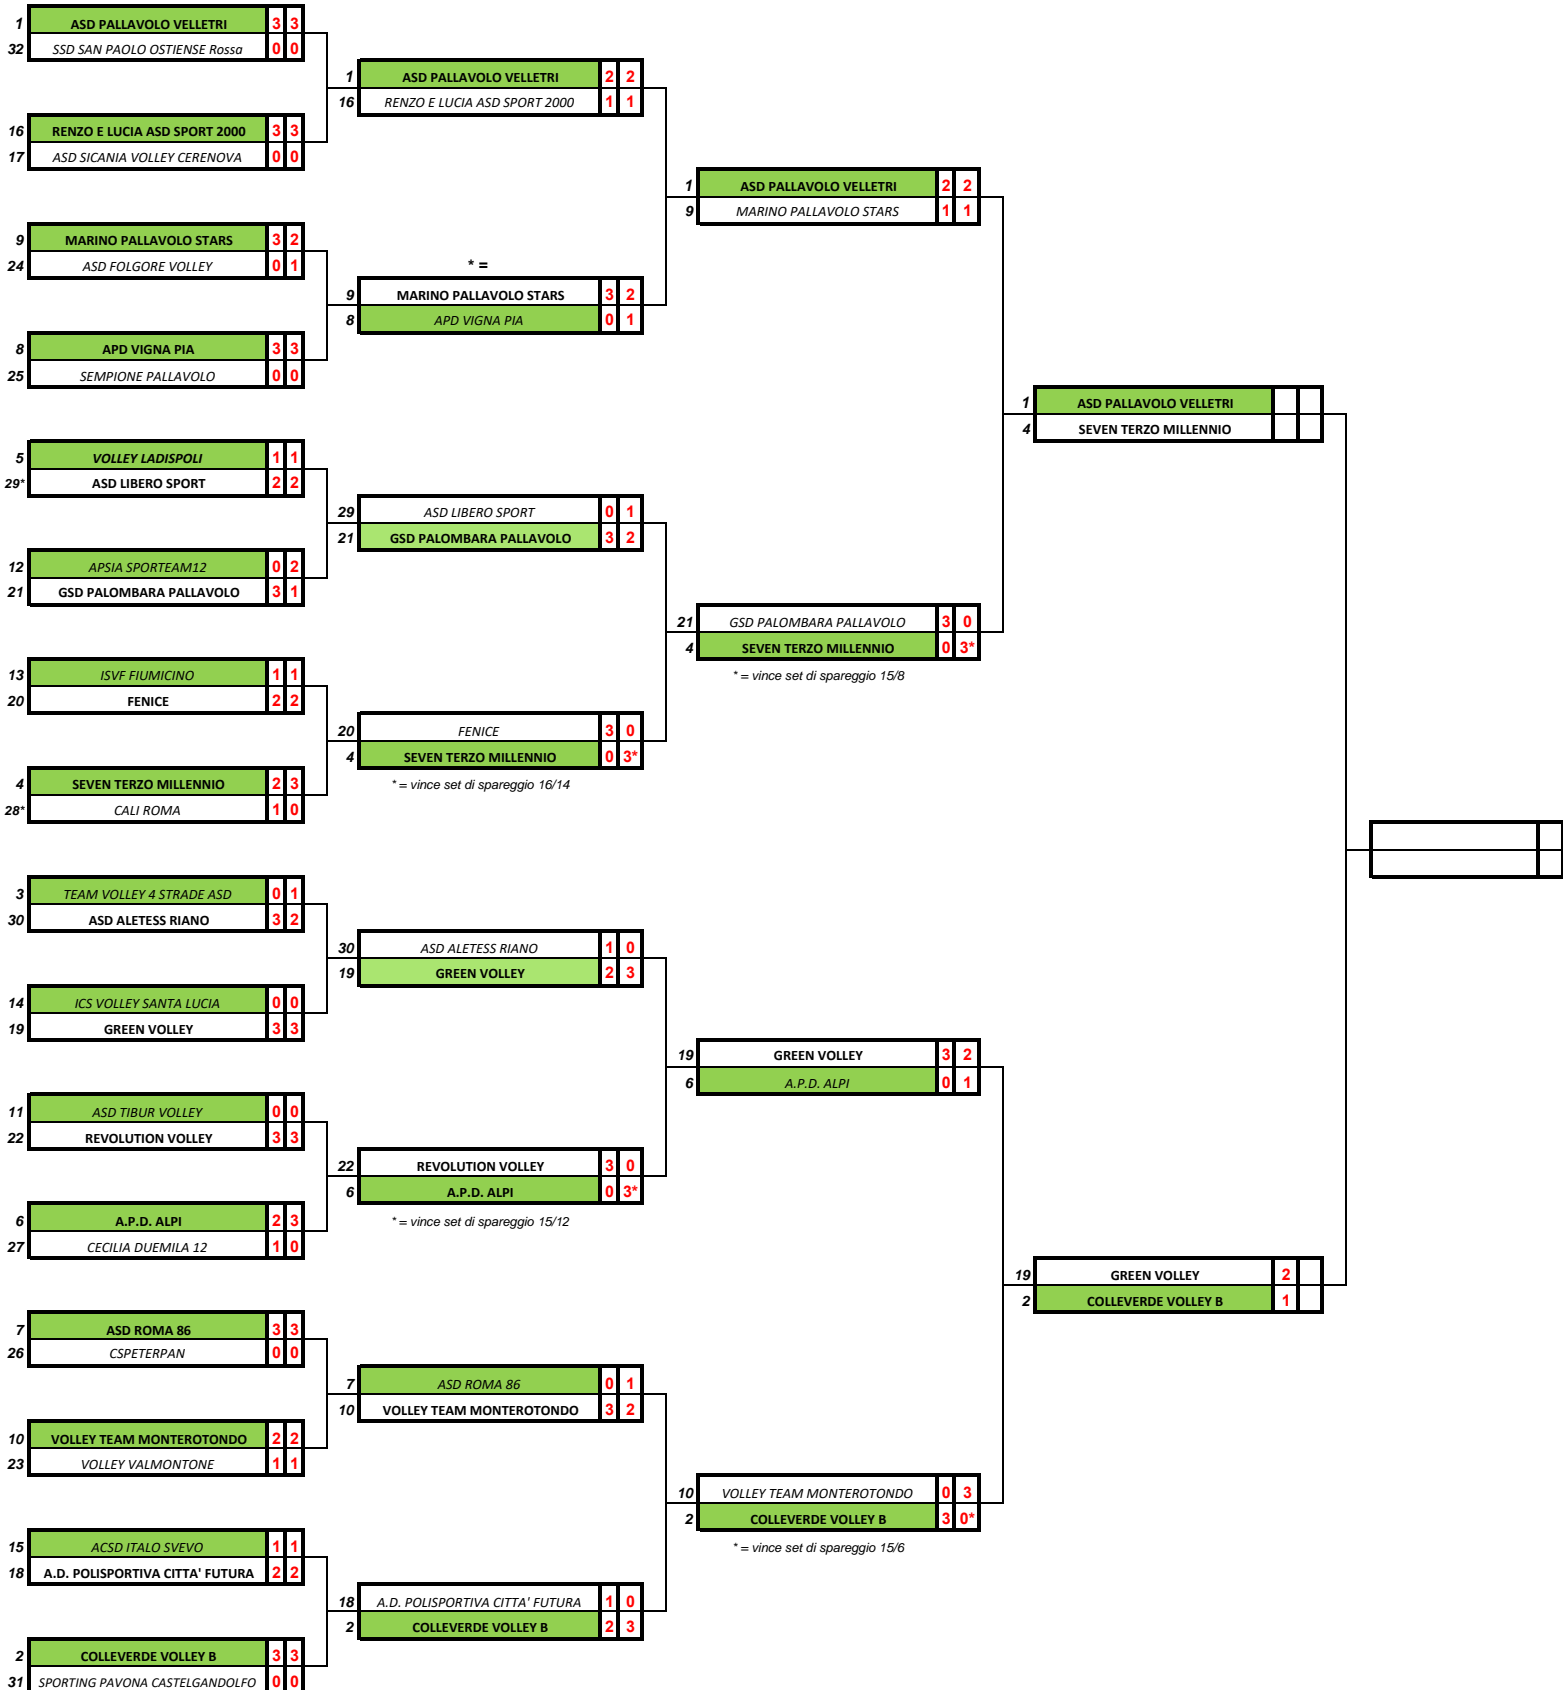

2° Turno
ottavi di finale
24/04-07/05/2025

3° Turno
quarti di finale
08-21/05/2025

4° Turno
semifinali
22/05-04/06/2025

Finale
8 giugno 2025
ROMA - Pala To Live

* = Seven Terzo Millennio (4, 1G) non può incontrare Asd Libero Sport (29, 4G); Volley Ladispoli (5, 1A) non può incontrare Cali Roma (28, 4A);