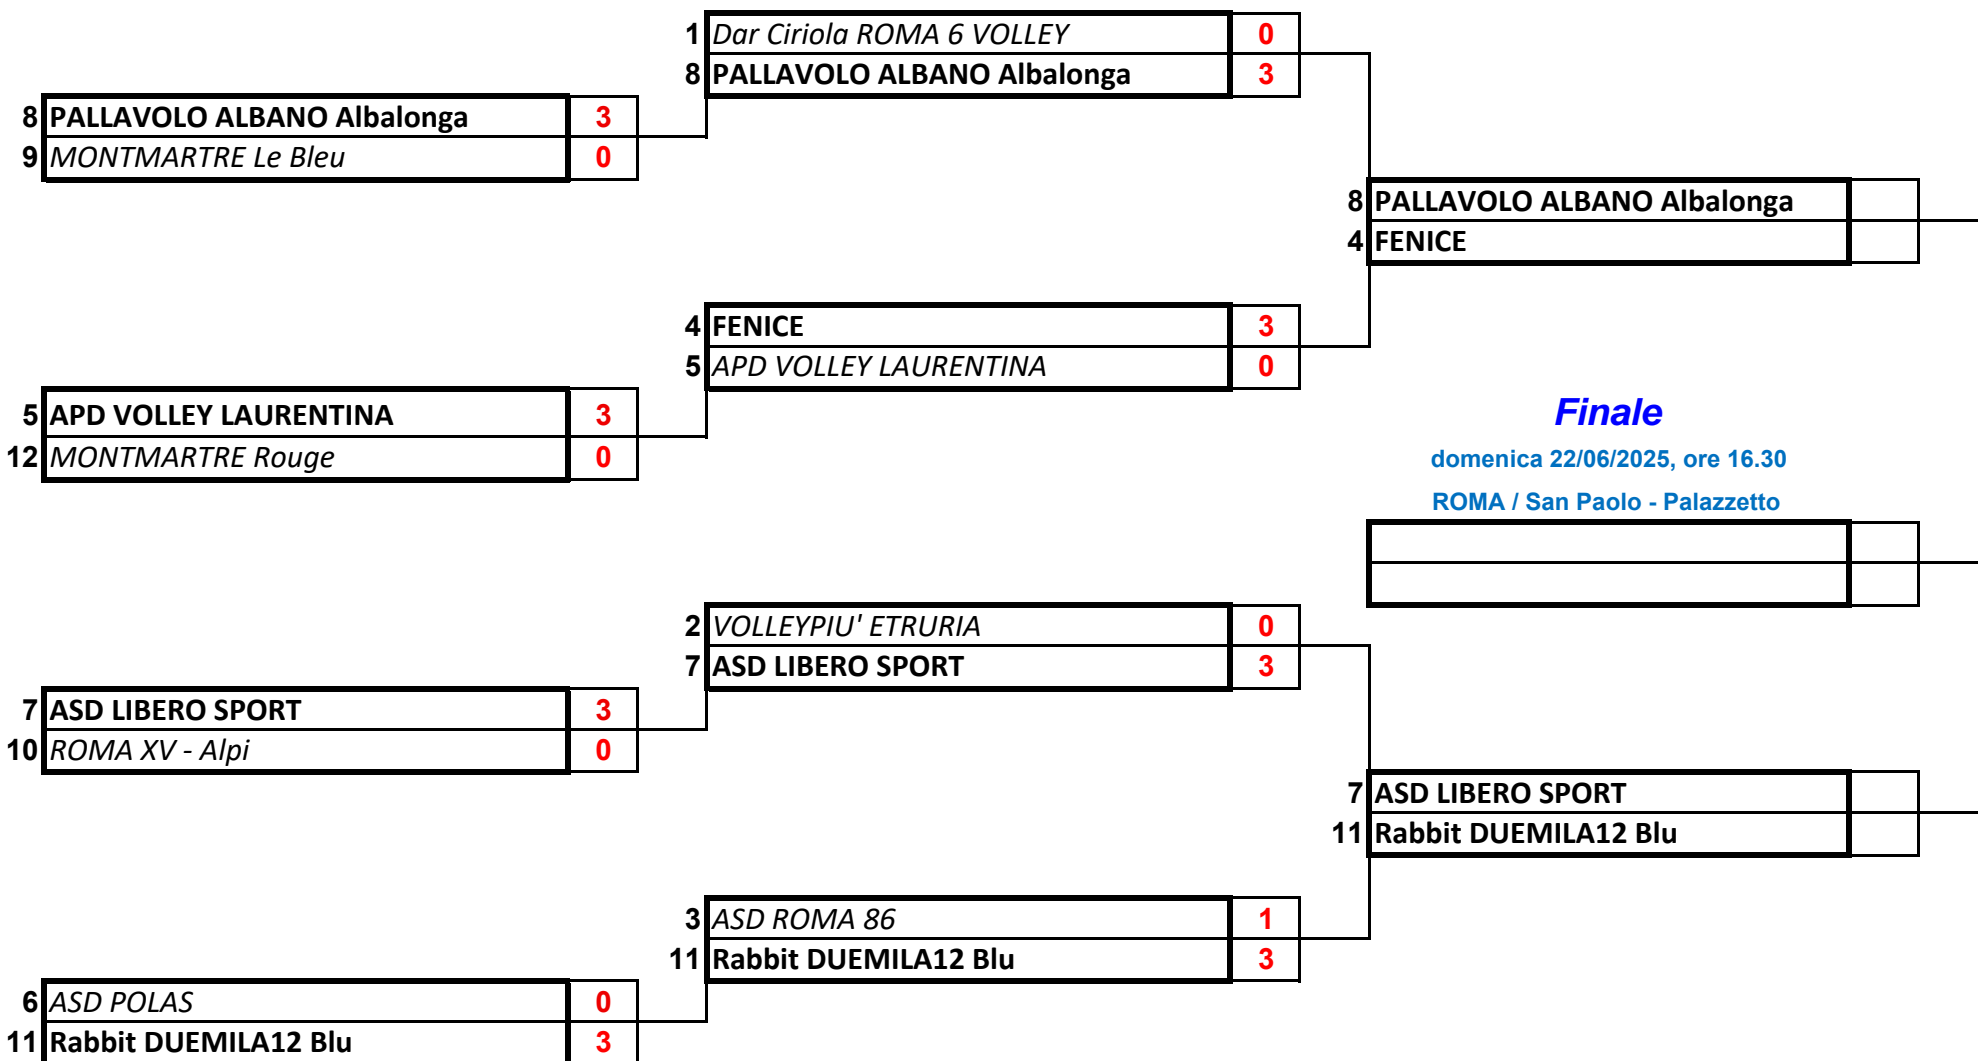

Tabellone PROVINCIALE Femminile

Ottavi di finale

Quarti di finale

Semifinali