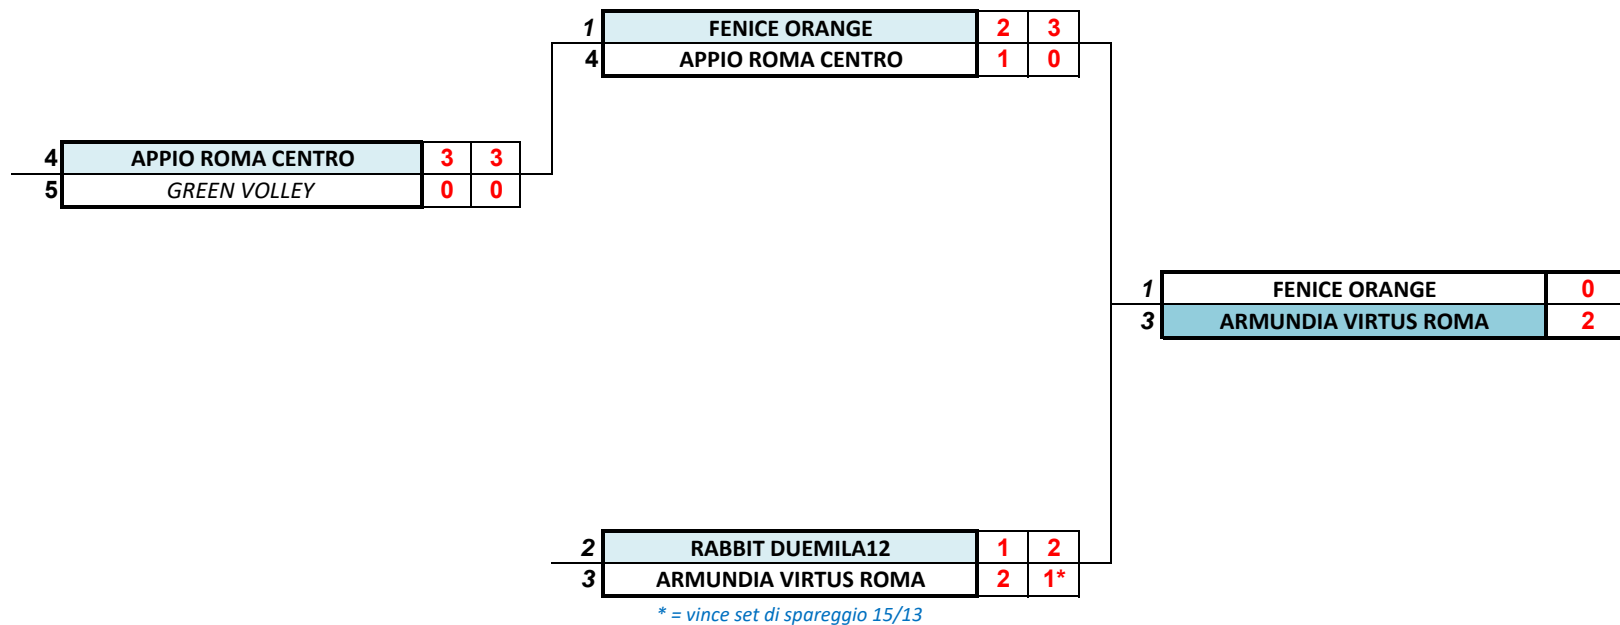

# Campionato PRIMAVERA - Coppa "FRANCO FAVRETTO" 2025 ctg. UNDER 13 Maschile - Tabellone finale

1° Turno  
(and 17-18/05; rit 24-25/05)

qualificazione

2° Turno  
(and 31/5-1/6; rit 07-08/06)

semifinali

3° turno  
15 giugno 2025, ore 17.30\*  
ROMA Pallone "Giordano Bruno"  
**FINALE**