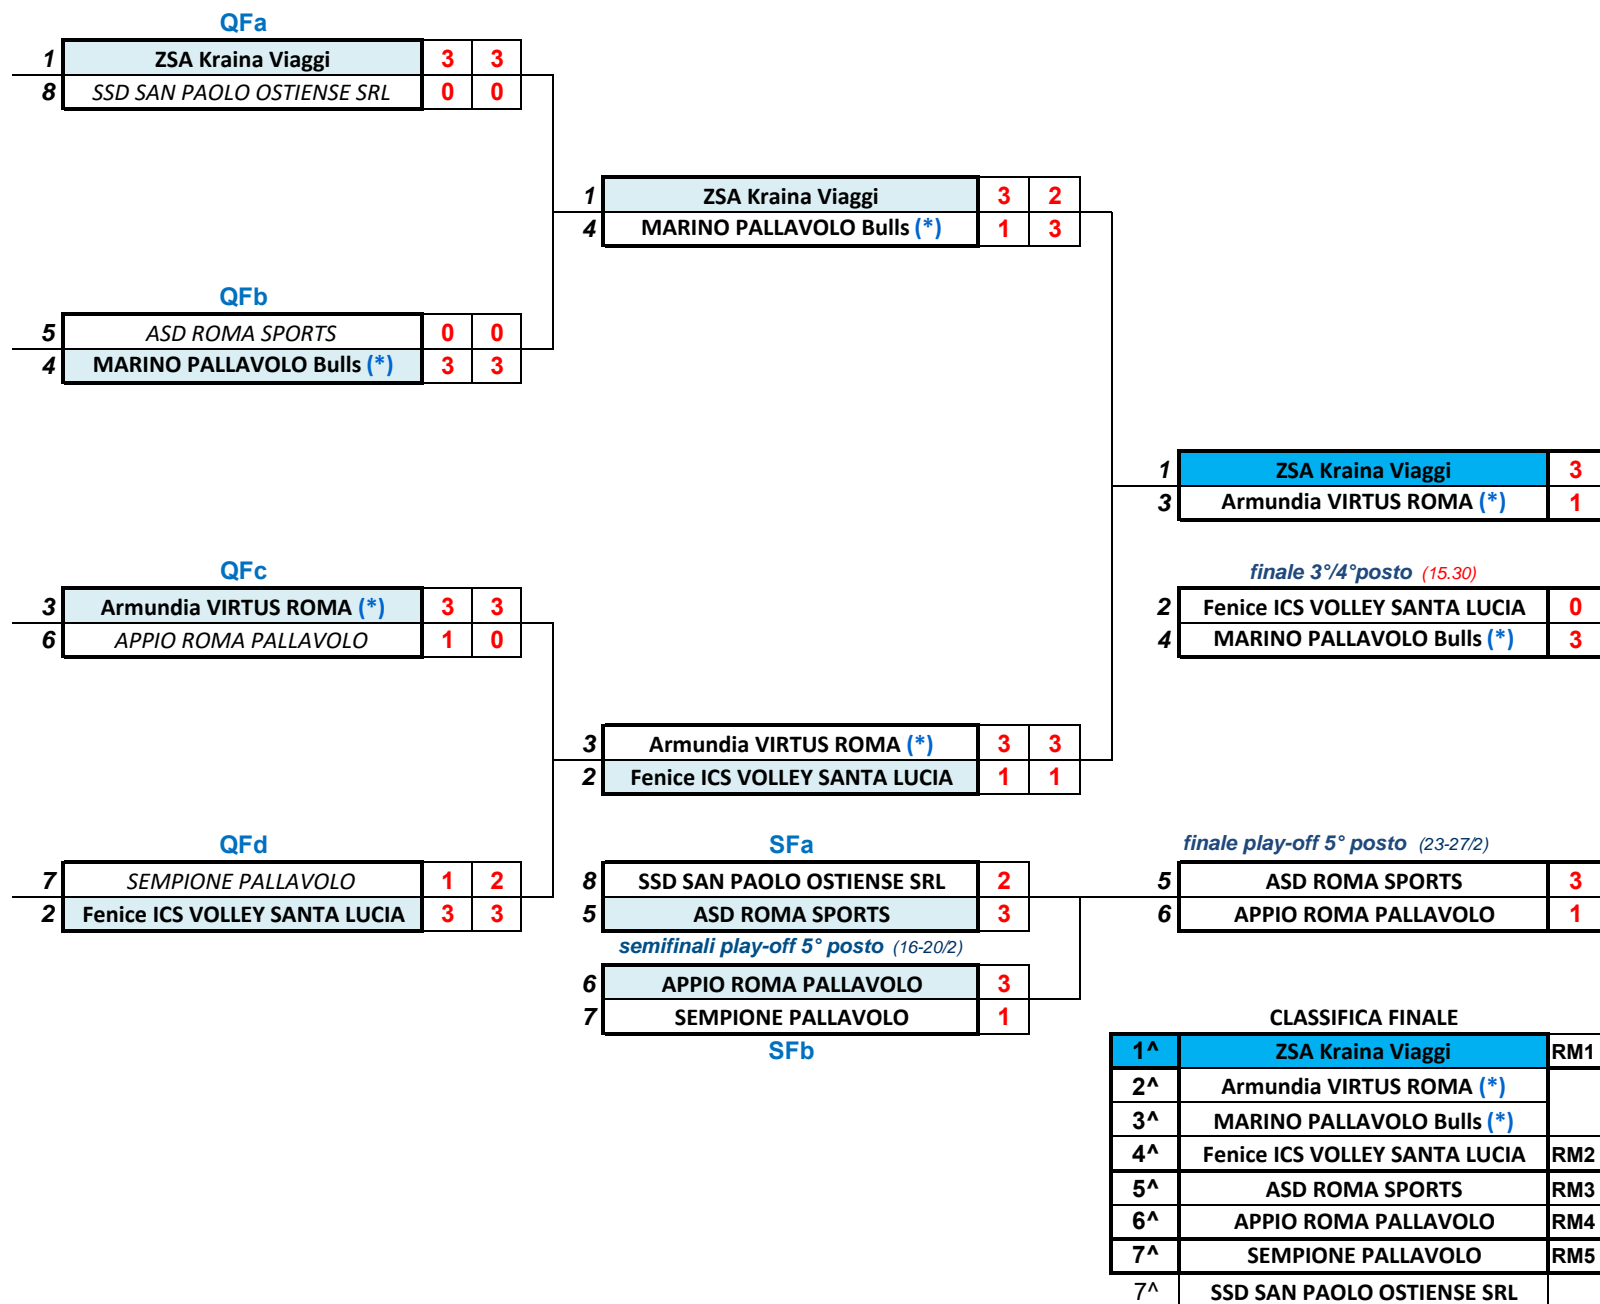

FIPAV C.T. ROMA Campionato UNDER 17 MASCHILE di ELITE 2025/26 - Tabellone finale

1° Turno
(AND 26-30/01; RIT 02-06/02)
quarti di finale

2° Turno
(AND 09-13/02; RIT 16-20/02)
semifinali

3° turno
1 marzo 2026
FINALE
ROMA - PalaFonte, ore 17,30 (*)

(*) = Società già partecipante a Eccellenza Regionale