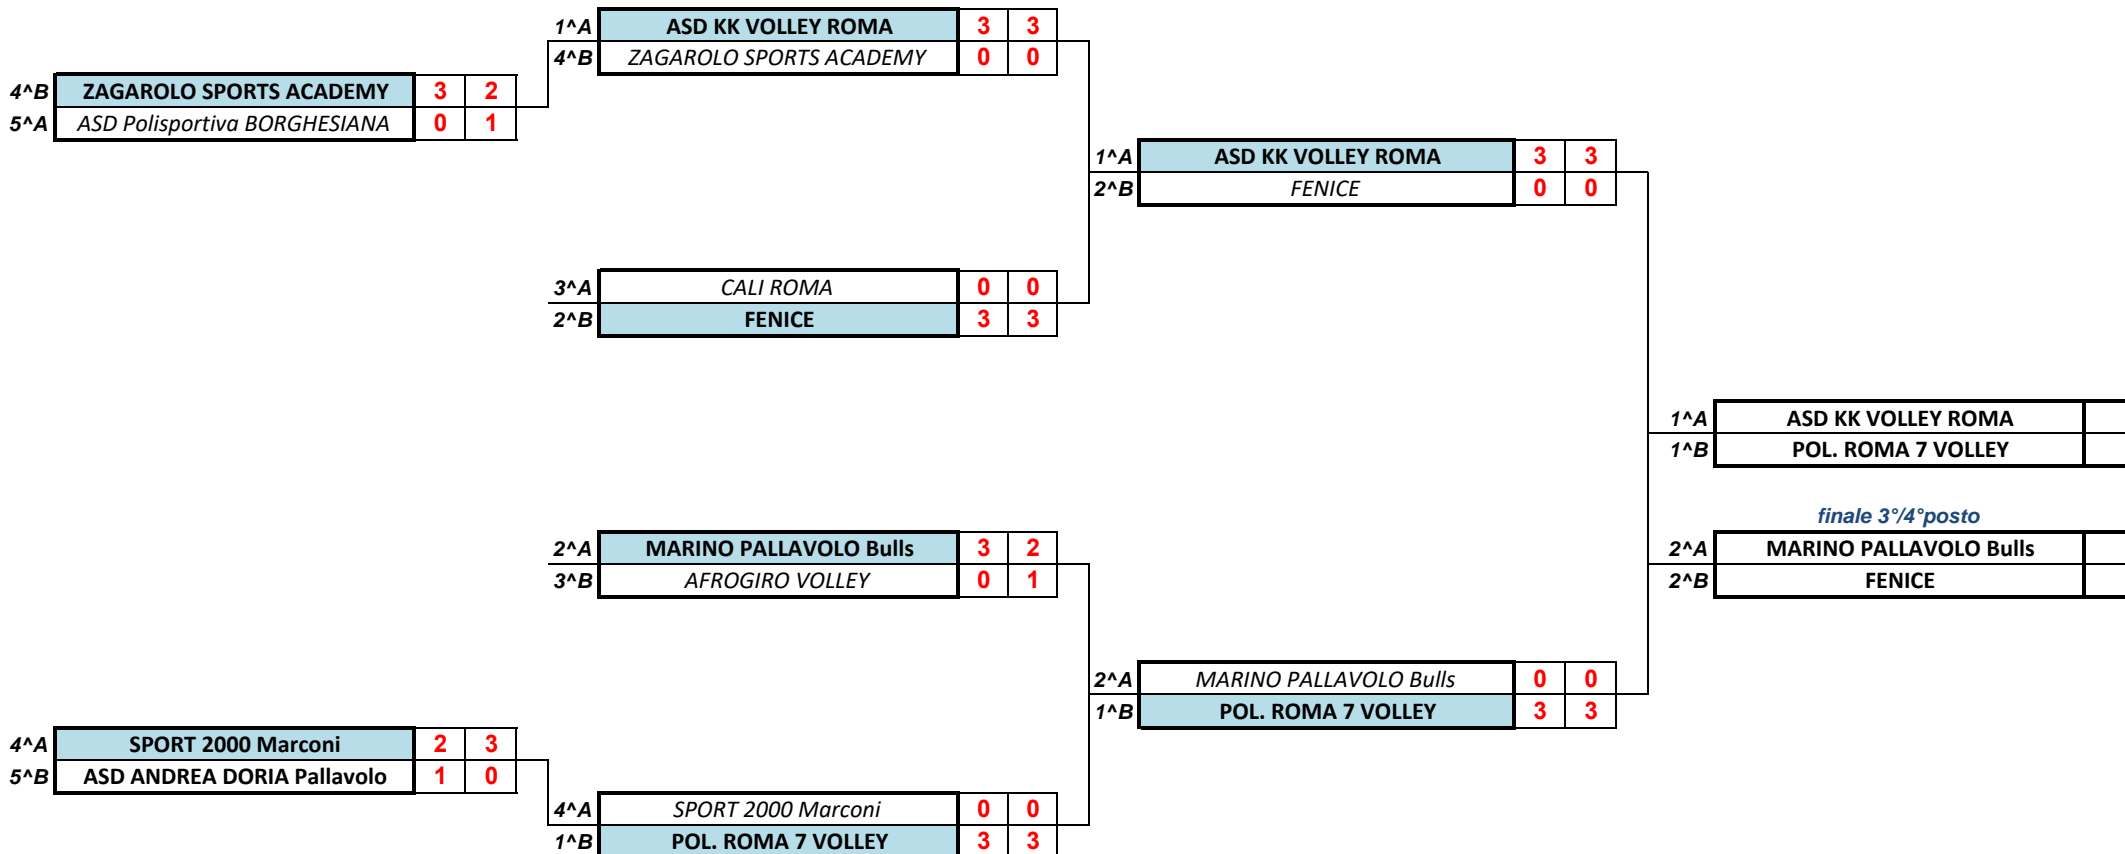

(AND 21-22/2; RIT 28/2-1/3)

semifinali

4°turno

sabato 14 marzo 2026

FINALE

ZAGAROLO - Pallone e Palestra
(mattina - orari da definirsi)

CLASSIFICA FINALE

RM1	
RM2	
RM3	
RM4	
5^A	CALI ROMA
5^A	AFROGIRO VOLLEY
5^A	SPORT 2000 Marconi
5^A	ZAGAROLO SPORTS ACADEMY