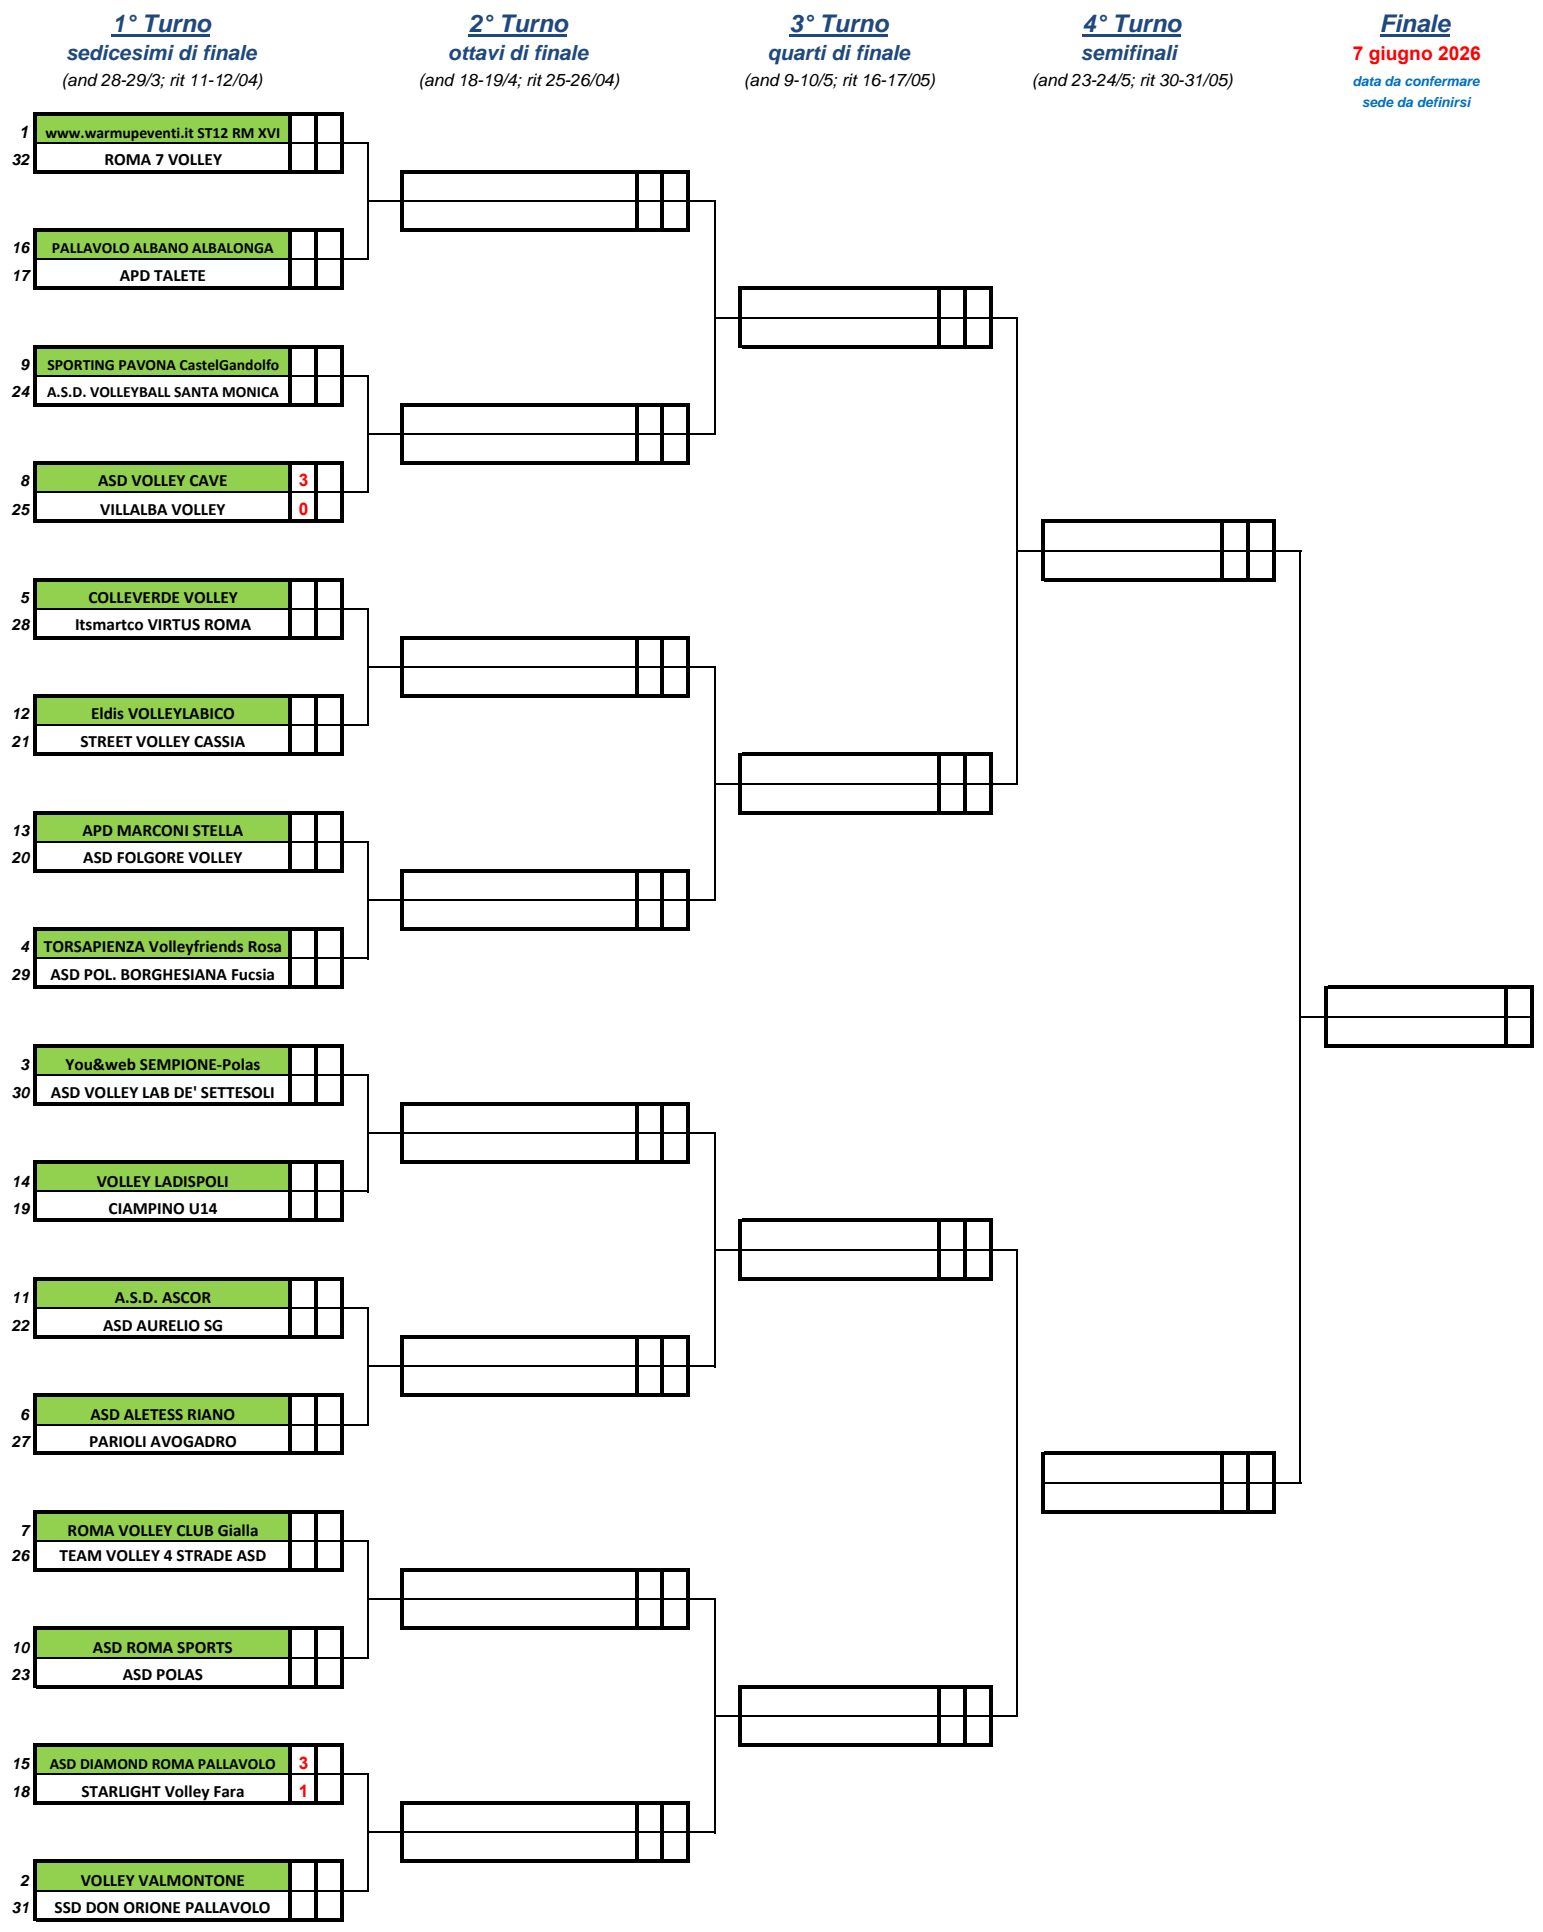

FIPAV C.T. ROMA Campionato UNDER 14 Femminile di Promozione 2025/26 - Tabellone finale