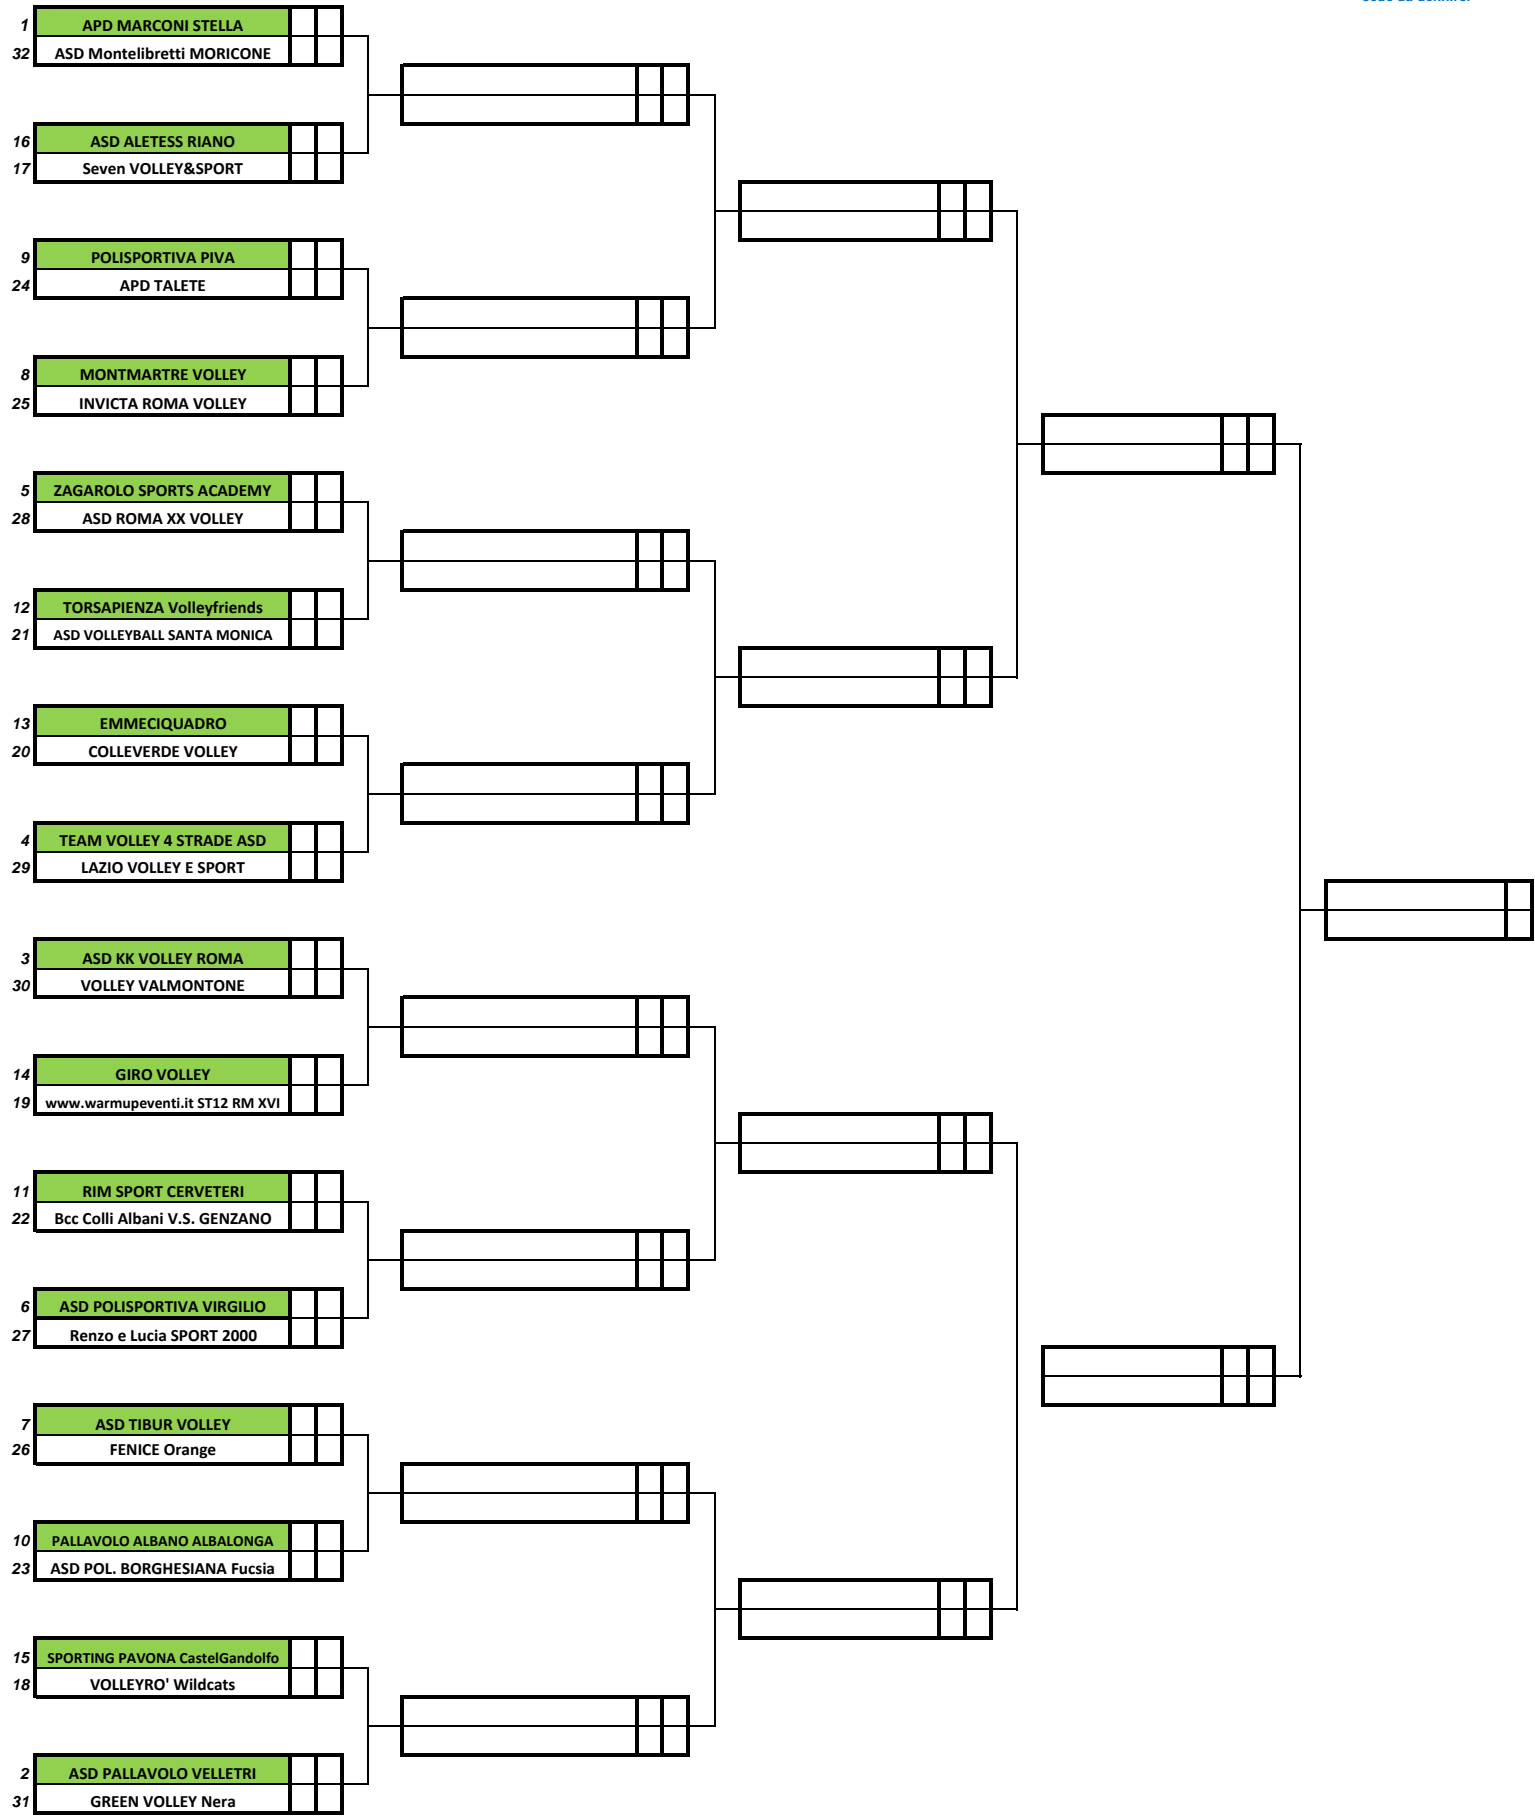

FIPAV C.T. ROMA Campionato UNDER 13 Femminile di Promozione 2025/26 - Tabellone finale

1° Turno
sedicesimi di finale
(and 28-29/3; rit 11-12/04)

2° Turno
ottavi di finale
(and 18-19/4; rit 25-26/04)

3° Turno
quarti di finale
(and 9-10/5; rit 16-17/05)

4° Turno
semifinali
(and 23-24/5; rit 30-31/05)

Finale
7 giugno 2026
data da confermare
sede da definirsi