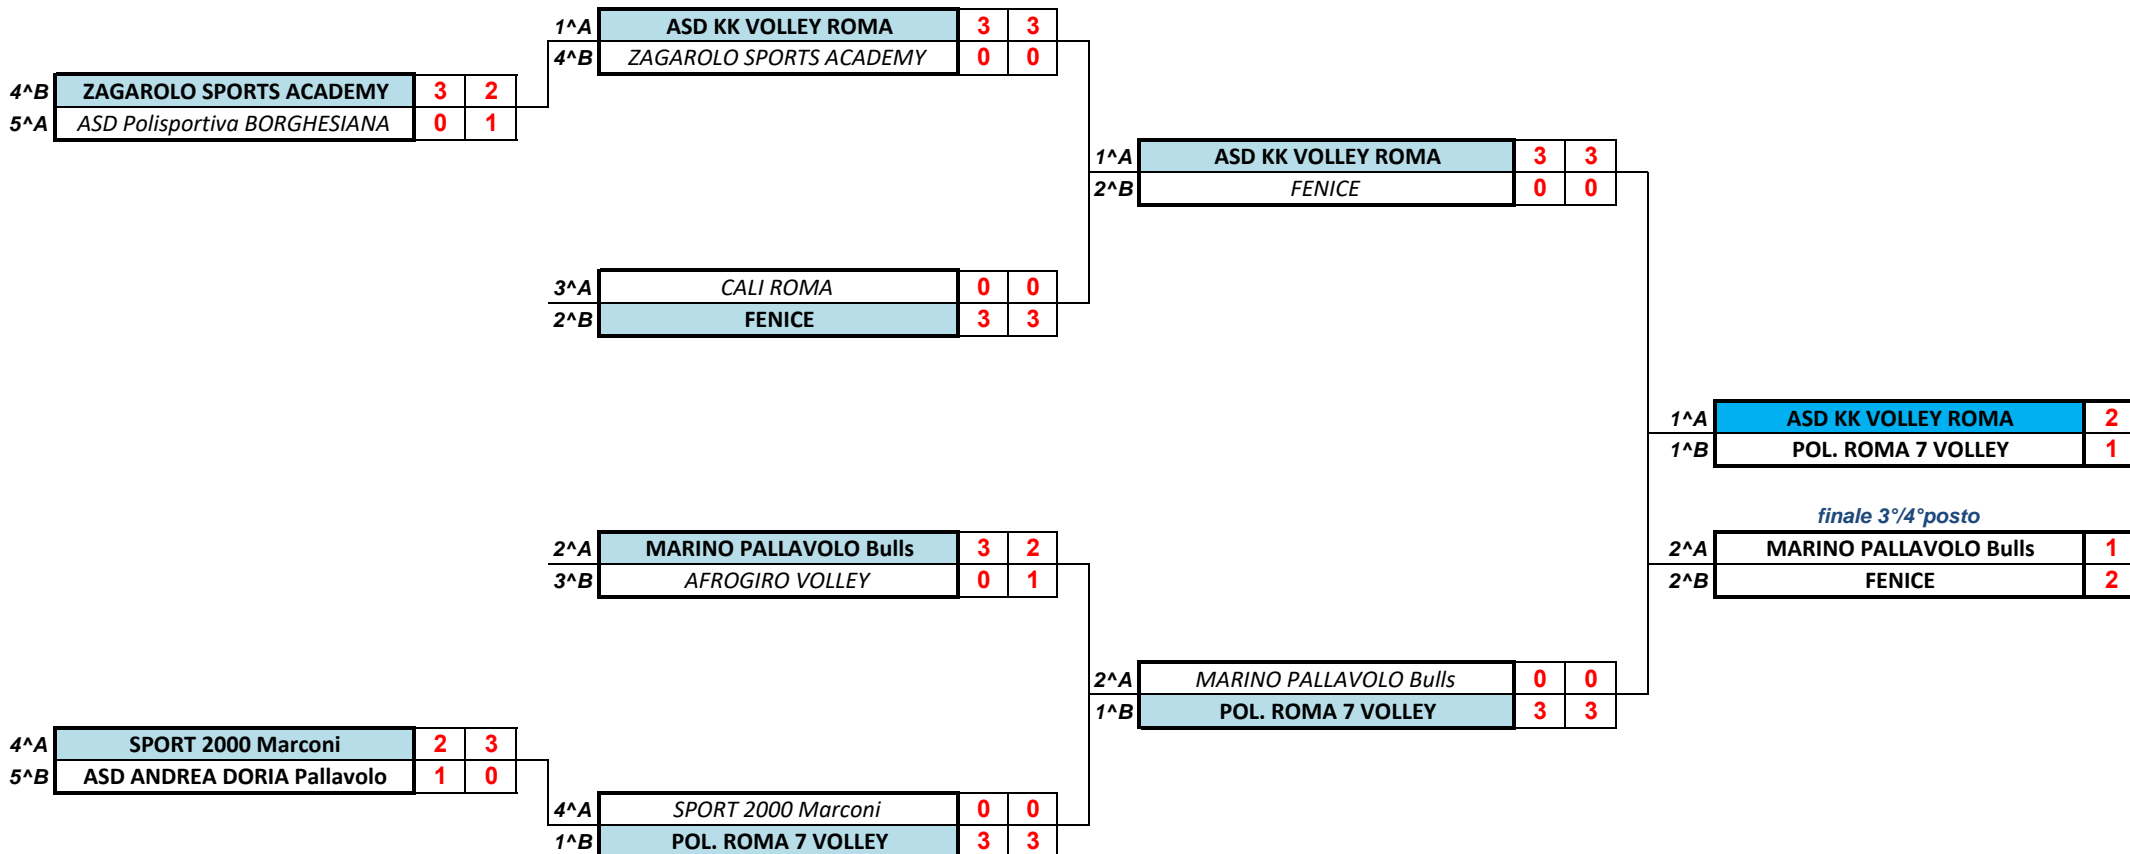

(AND 21-22/2; RIT 28/2-1/3)

semifinali

4°turno

sabato 14 marzo 2026

**FINALE**

ZAGAROLO - Pallone e Palestra  
(mattina - orari da definirsi)

CLASSIFICA FINALE

RM1	ASD KK VOLLEY ROMA
RM2	POL. ROMA 7 VOLLEY
RM3	FENICE
RM4	MARINO PALLAVOLO Bulls
5^	CALI ROMA
5^	AFROGIRO VOLLEY
5^	SPORT 2000 Marconi
5^	ZAGAROLO SPORTS ACADEMY