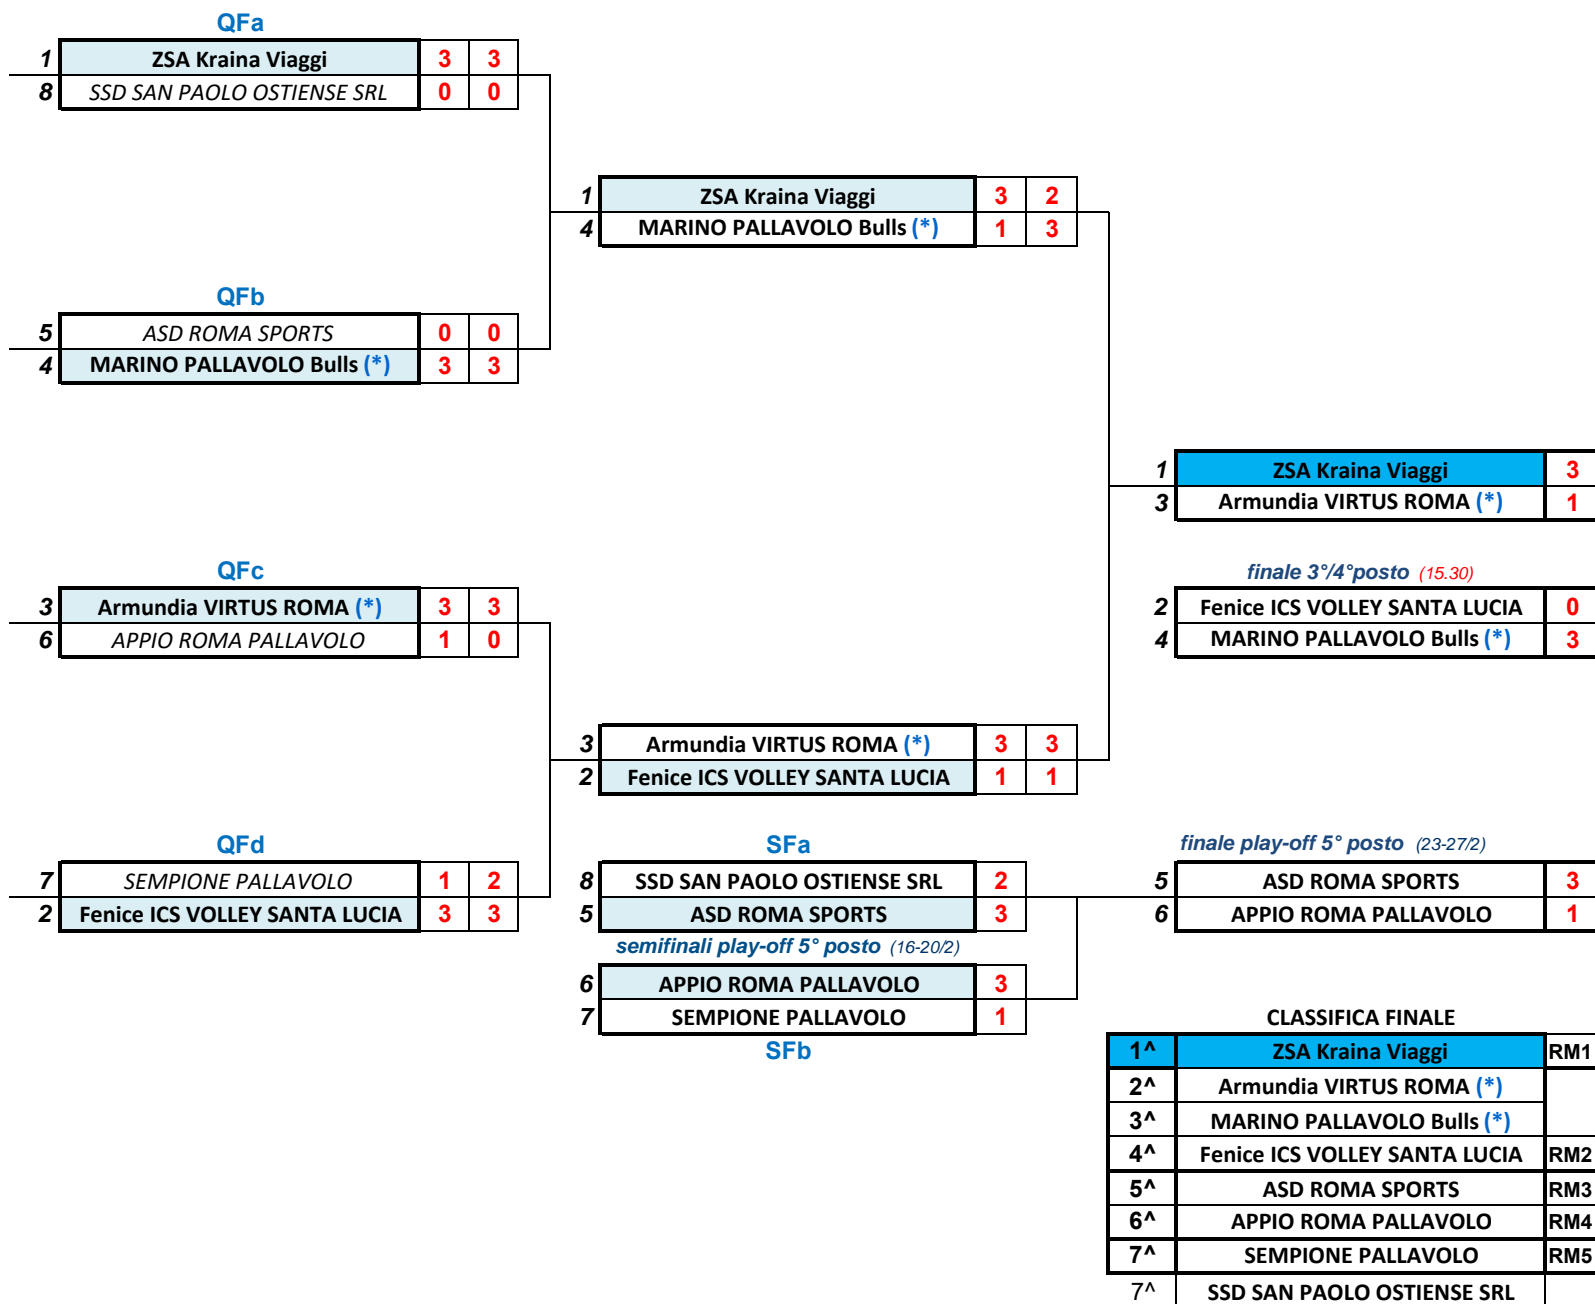

FIPAV C.T. ROMA Campionato UNDER 17 MASCHILE di ELITE 2025/26 - Tabellone finale

1° Turno
(AND 26-30/01; RIT 02-06/02)
quarti di finale

2° Turno
(AND 09-13/02; RIT 16-20/02)
semifinali

3° turno
1 marzo 2026
FINALE
ROMA - PalaFonte, ore 17,30 (*)

(*) = Società già partecipante a Eccellenza Regionale