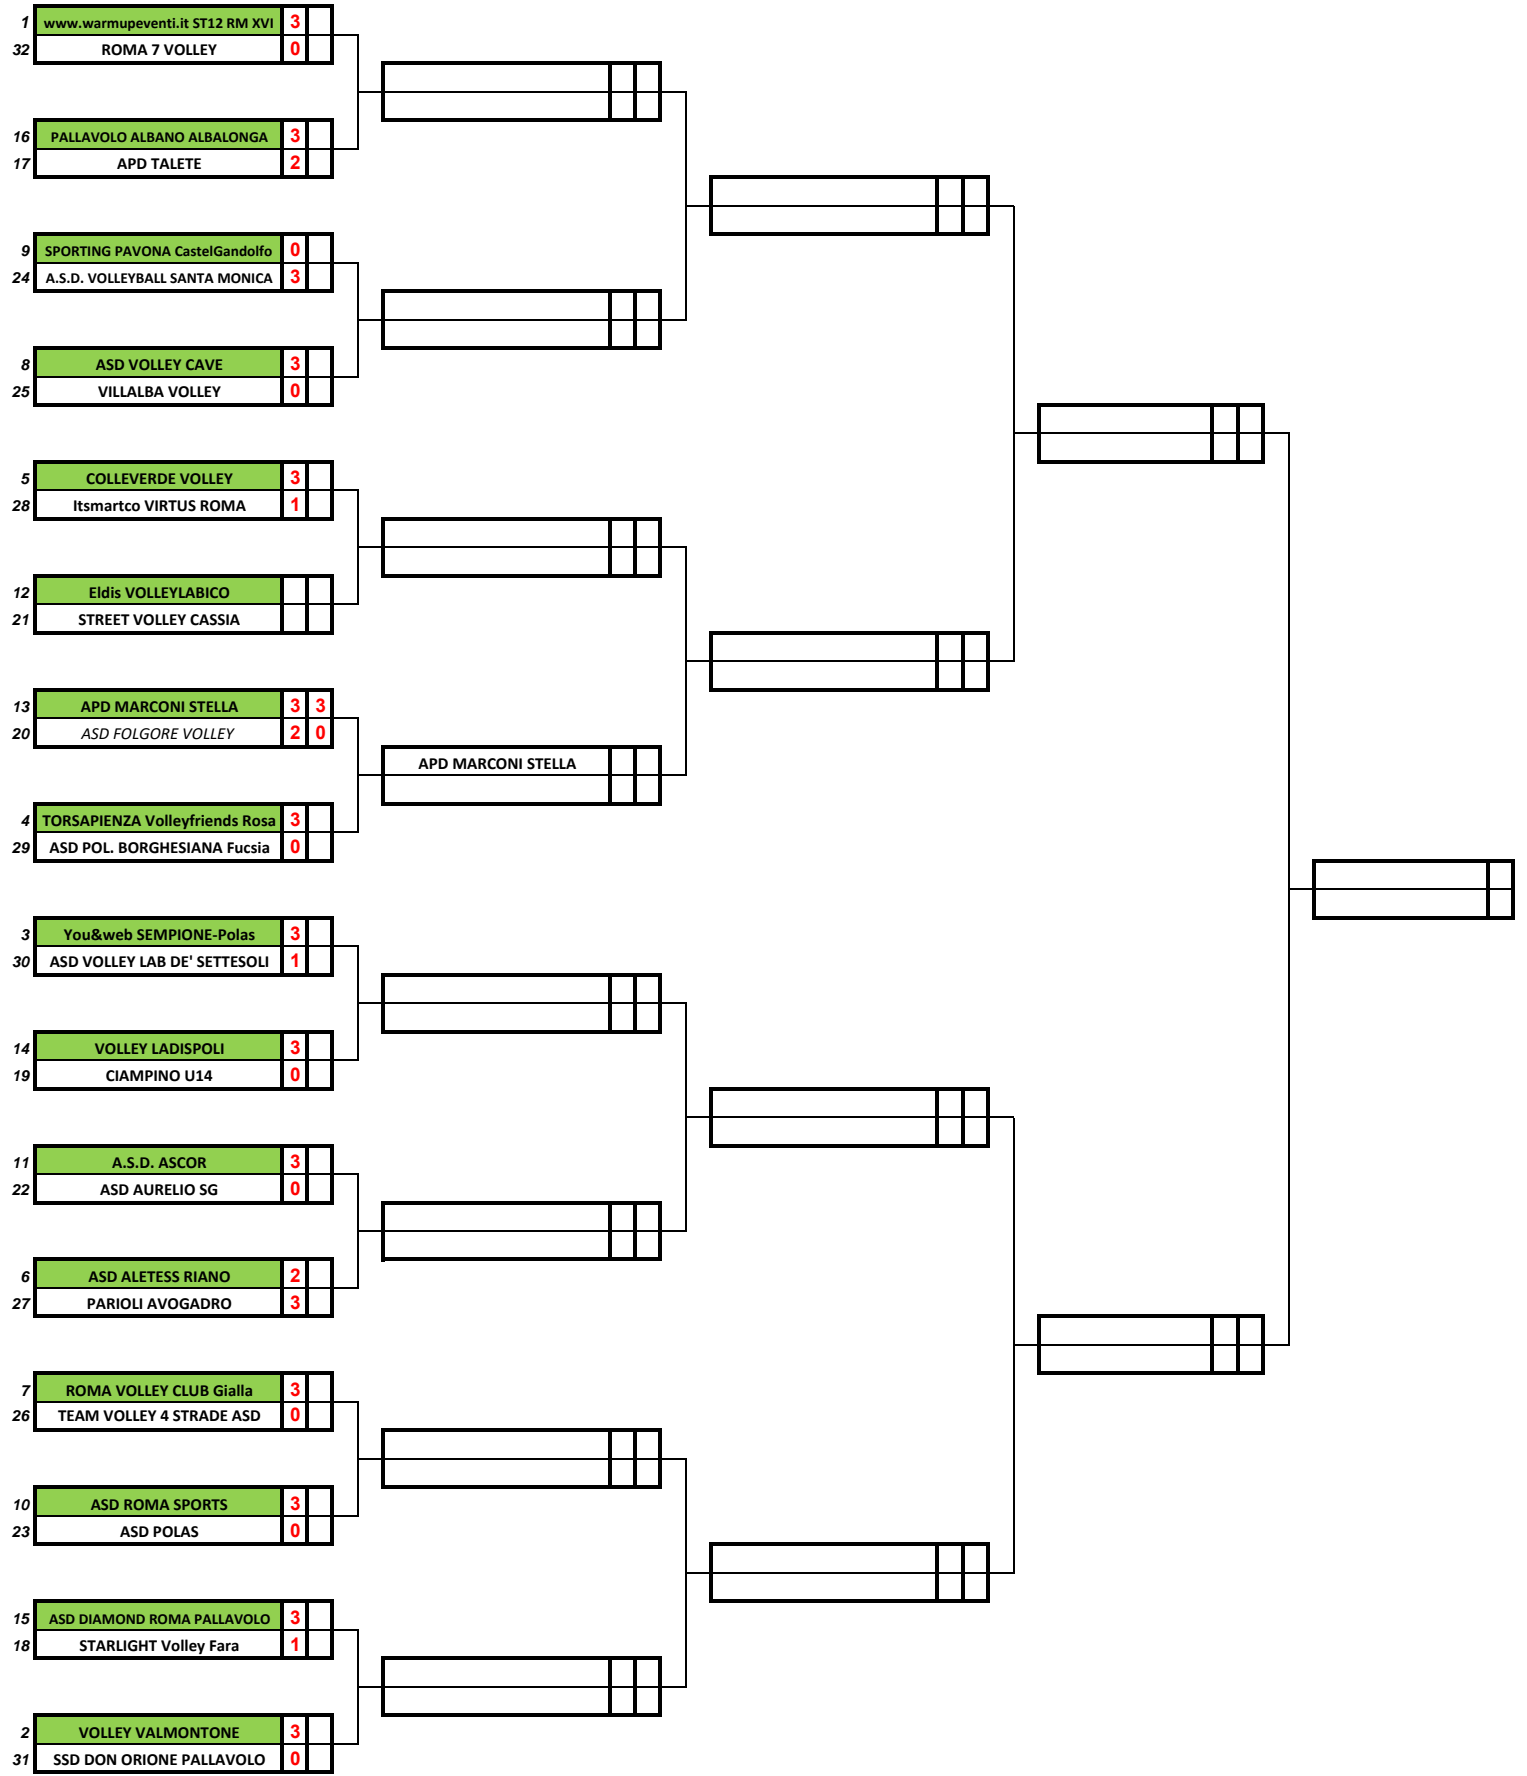

FIPAV C.T. ROMA Campionato UNDER 14 Femminile di Promozione 2025/26 - Tabellone finale

1° Turno
sedicesimi di finale
(and 28-29/3; rit 11-12/04)

2° Turno
ottavi di finale
(and 18-19/4; rit 25-26/04)

3° Turno
quarti di finale
(and 9-10/5; rit 16-17/05)

4° Turno
semifinali
(and 23-24/5; rit 30-31/05)

Finale
7 giugno 2026
data da confermare
sede da definirsi