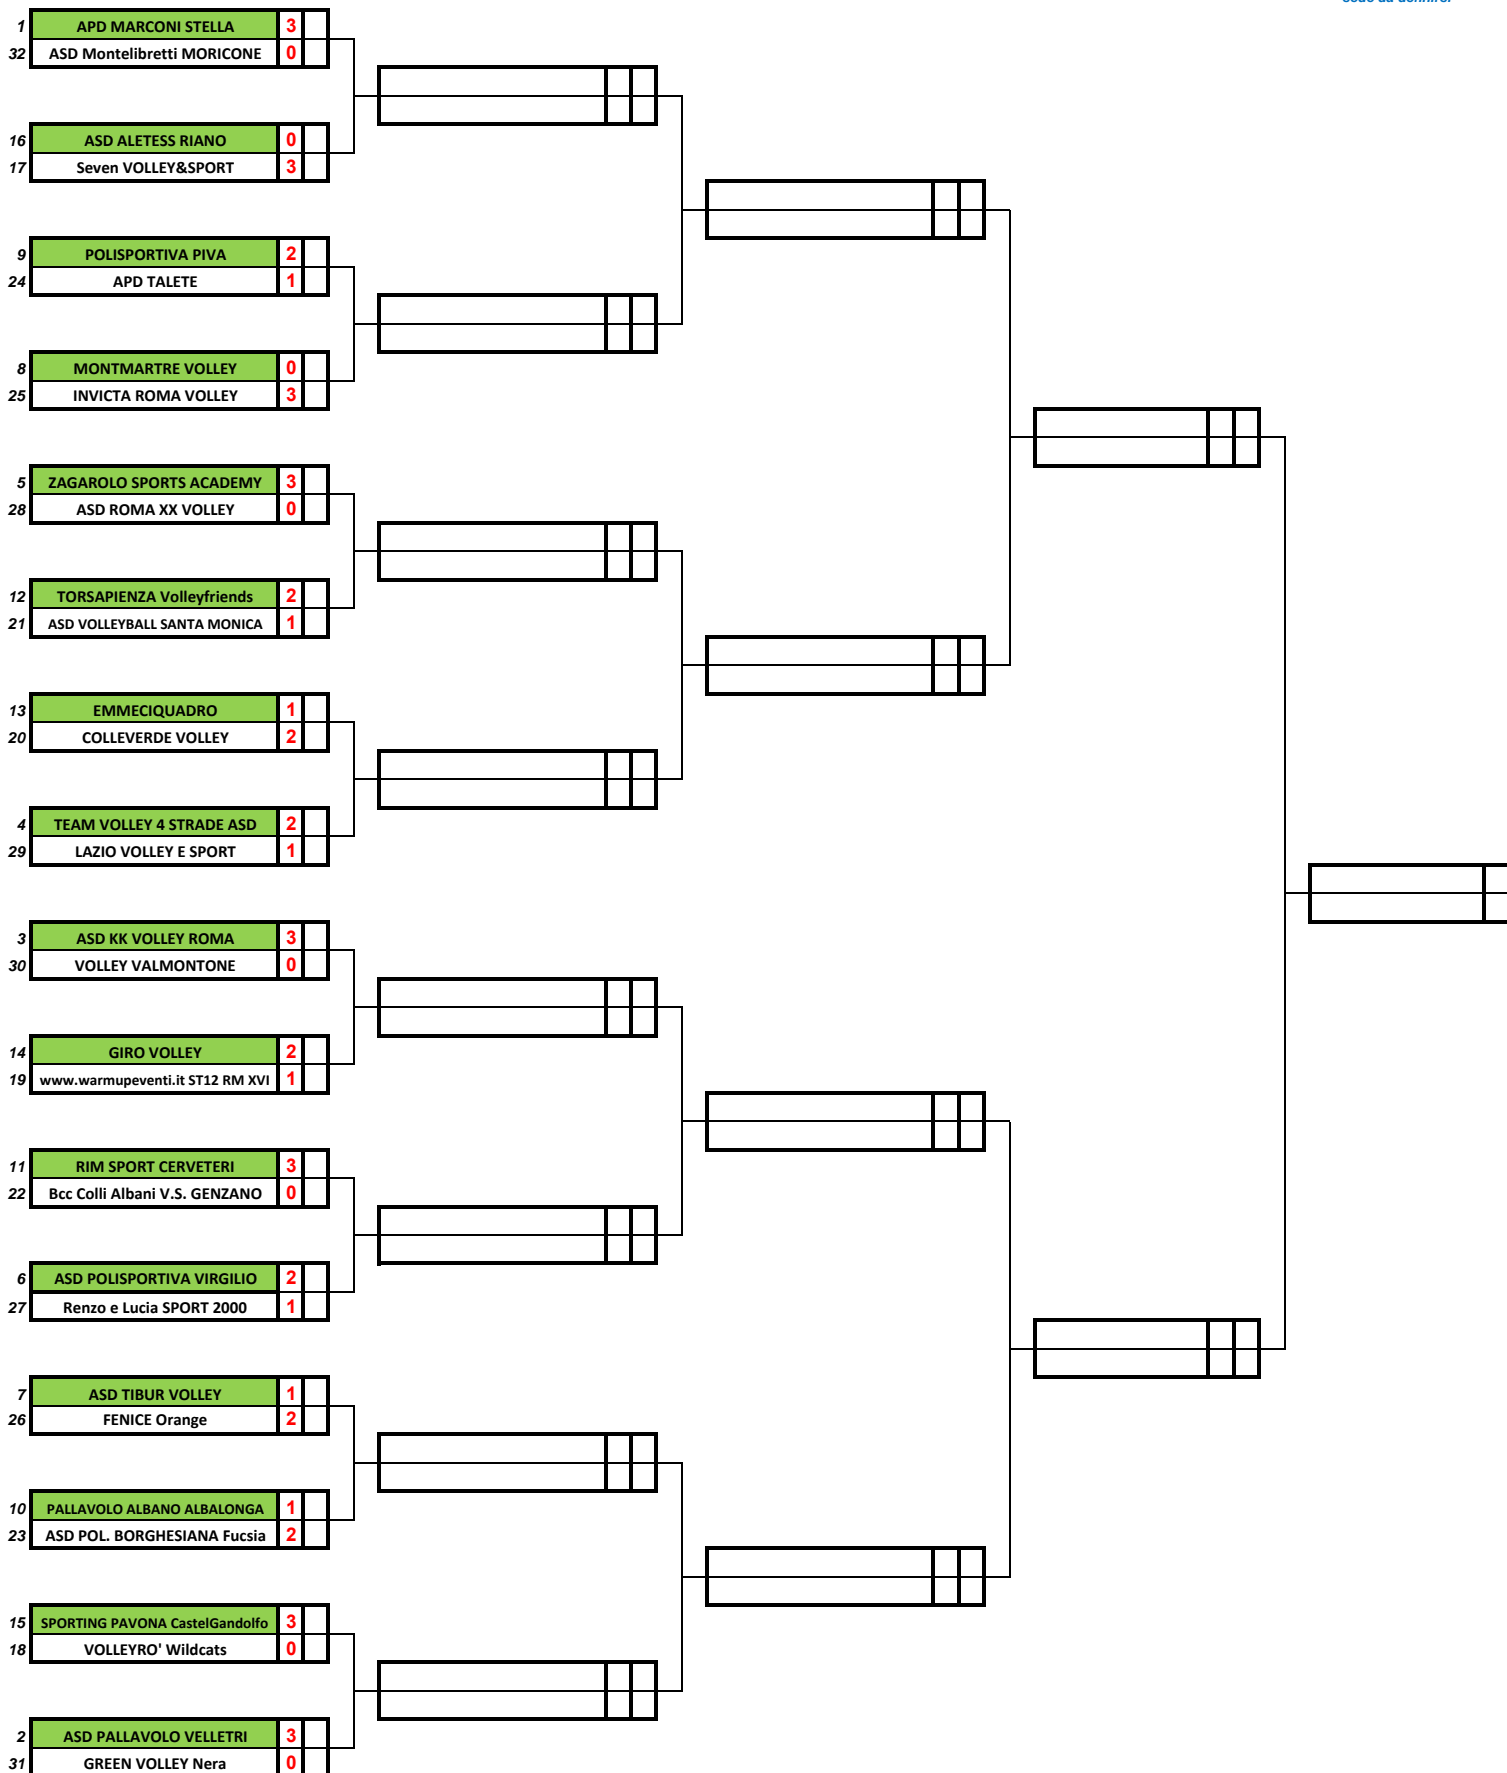

2° Turno
ottavi di finale
(and 18-19/4; rit 25-26/04)

3° Turno
quarti di finale
(and 9-10/5; rit 16-17/05)

4° Turno
semifinali
(and 23-24/5; rit 30-31/05)

Finale
7 giugno 2026
data da confermare
sede da definirsi