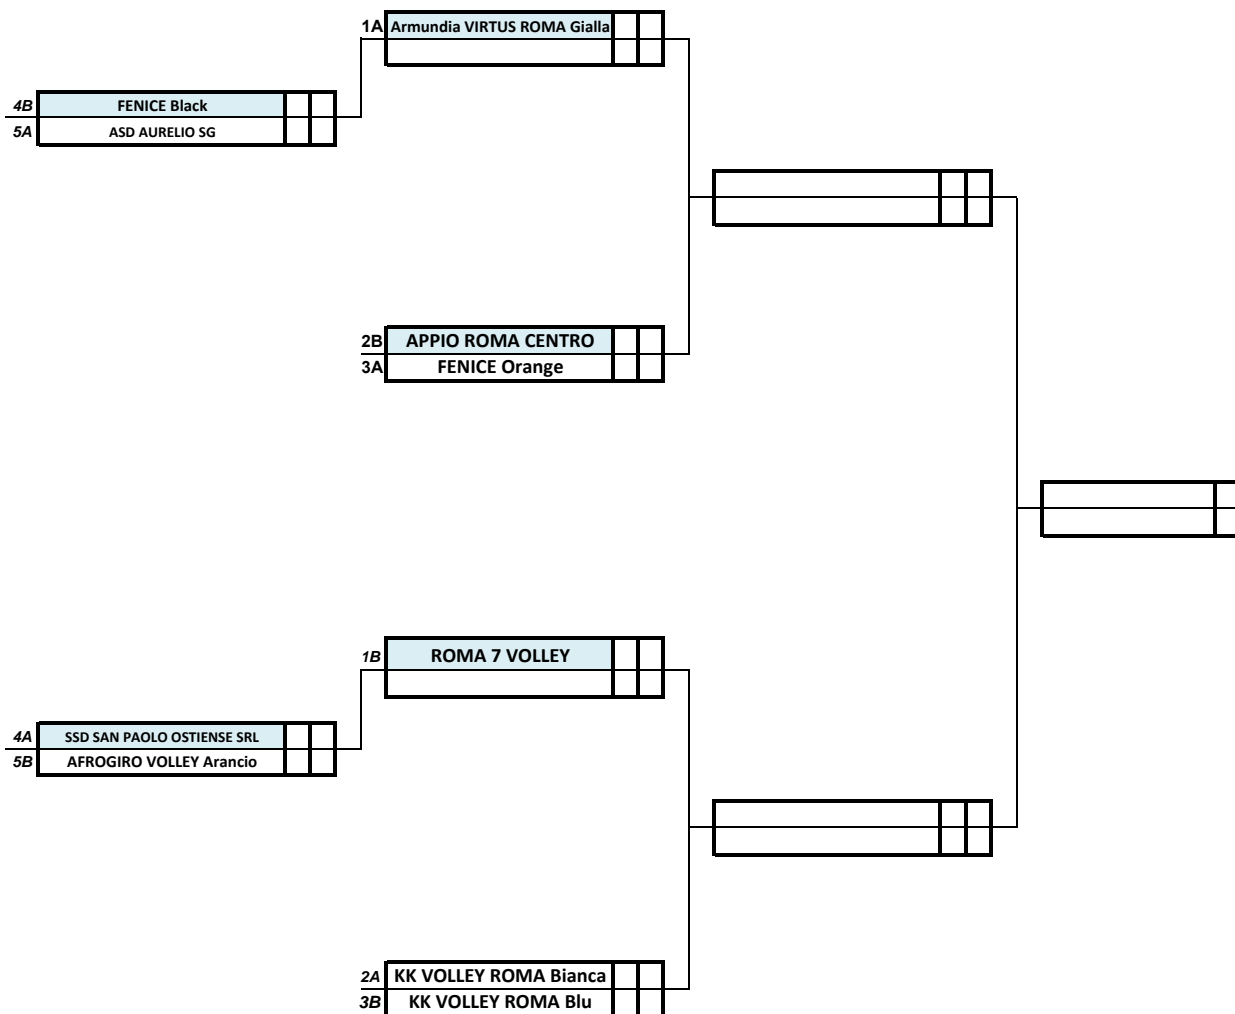

FIPAV C.T. ROMA - Torneo "FRANCO FAVRETTO" ctg. U14 Maschile 2025/26 - Tabellone finale

1° Turno
ottavi di finale
(and 13-19/4; rit 20-26/04)

2° Turno
quarti di finale
(and 4-10/5; rit 11-17/05)

3° Turno
semifinali
(and 18-24/5; rit 25-31/05)

Finale
7 giugno 2026
data da confermare
sede da definirsi