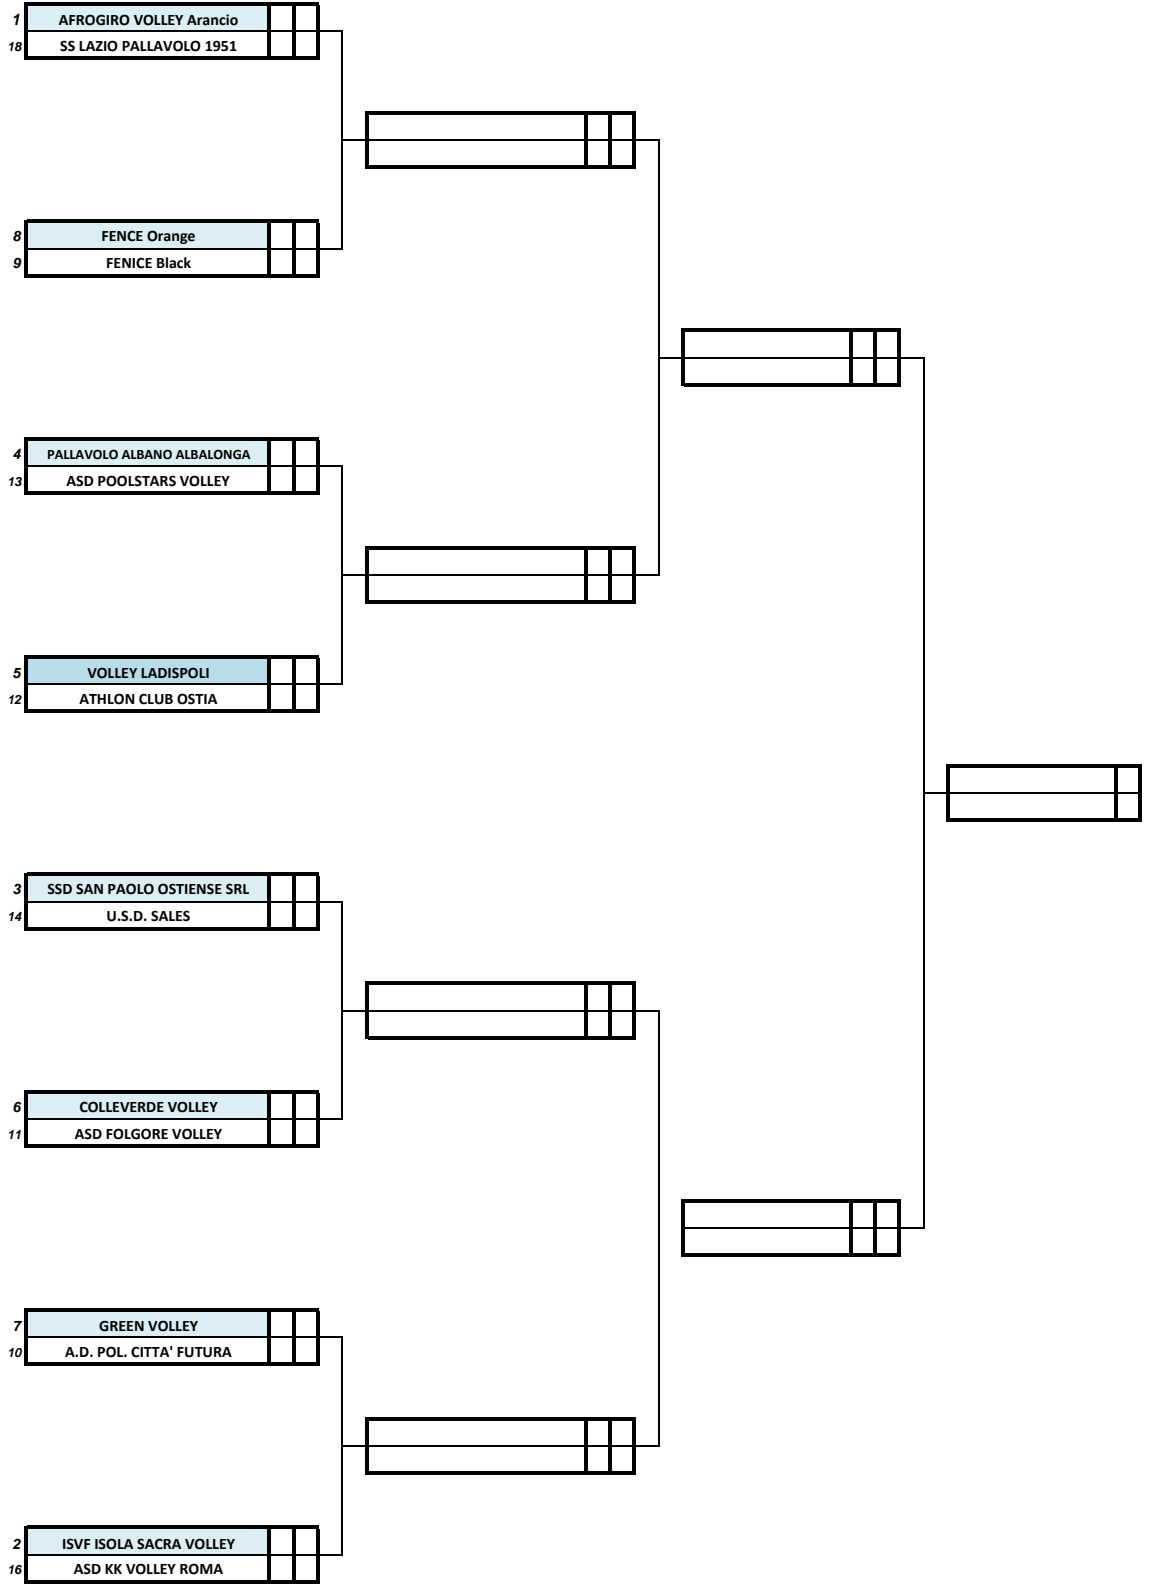

FIPAV C.T. ROMA Campionato UNDER 15 Maschile di Promozione 2025/26 - Tabellone finale

1° Turno

(and 28-29/3; rit 11-12/04)

2° Turno

ottavi di finale

(and 18-19/4; rit 25-26/04)

3° Turno

quarti di finale

(and 9-10/5; rit 16-17/05)

4° Turno

semifinali

(and 23-24/5; rit 30-31/05)

Finale

7 giugno 2026

data da confermare

sede da definirsi

1°-6°posto tabellone

1	AFROGIRO VOLLEY Arancio	3	3
2	ISVF ISOLA SACRA VOLLEY	2	0
3	SSD SAN PAOLO OSTIENSE SRL	3	3
4	PALLAVOLO ALBANO ALBALONGA	1	0
5	VOLLEY LADISPOLI	1	3
6	COLLEVERDE VOLLEY	3	0

7°-16°posto tabellone

7	GREEN VOLLEY	3	3
26	POLAS SEMPIONE	0	1
8	FENCE Orange	3	3
25	ASD ROMA 3 VBC	0	0
9	FENICE Black	3	3
24	SGVOLLEYROMA	0	1
10	A.D. POLISPORTIVA CITTA' FUTURA	3	3
23	Dolce e Salato TOR SAN LORENZO	2	1
11	ASD FOLGORE VOLLEY	3	3
22	STREET VOLLEY CASSIA	0	2
12	ATHLON CLUB OSTIA	3	3
21	ROMA 7 VOLLEY	0	0
13	ASD POOLSTARS VOLLEY	3	3
20	Armundia VIRTUS ROMA Blu	1	0
14	U.S.D. SALES	3	3
19	ROMA 12	1	2
15	Renzo e Lucia SPORT 2000	2	1
18	SS LAZIO PALLAVOLO 1951	3	3

* = vince set di spareggio 16/14

16	ASD KK VOLLEY ROMA	1	3*
17	ZAGAROLO SPORTS ACADEMY	3	1