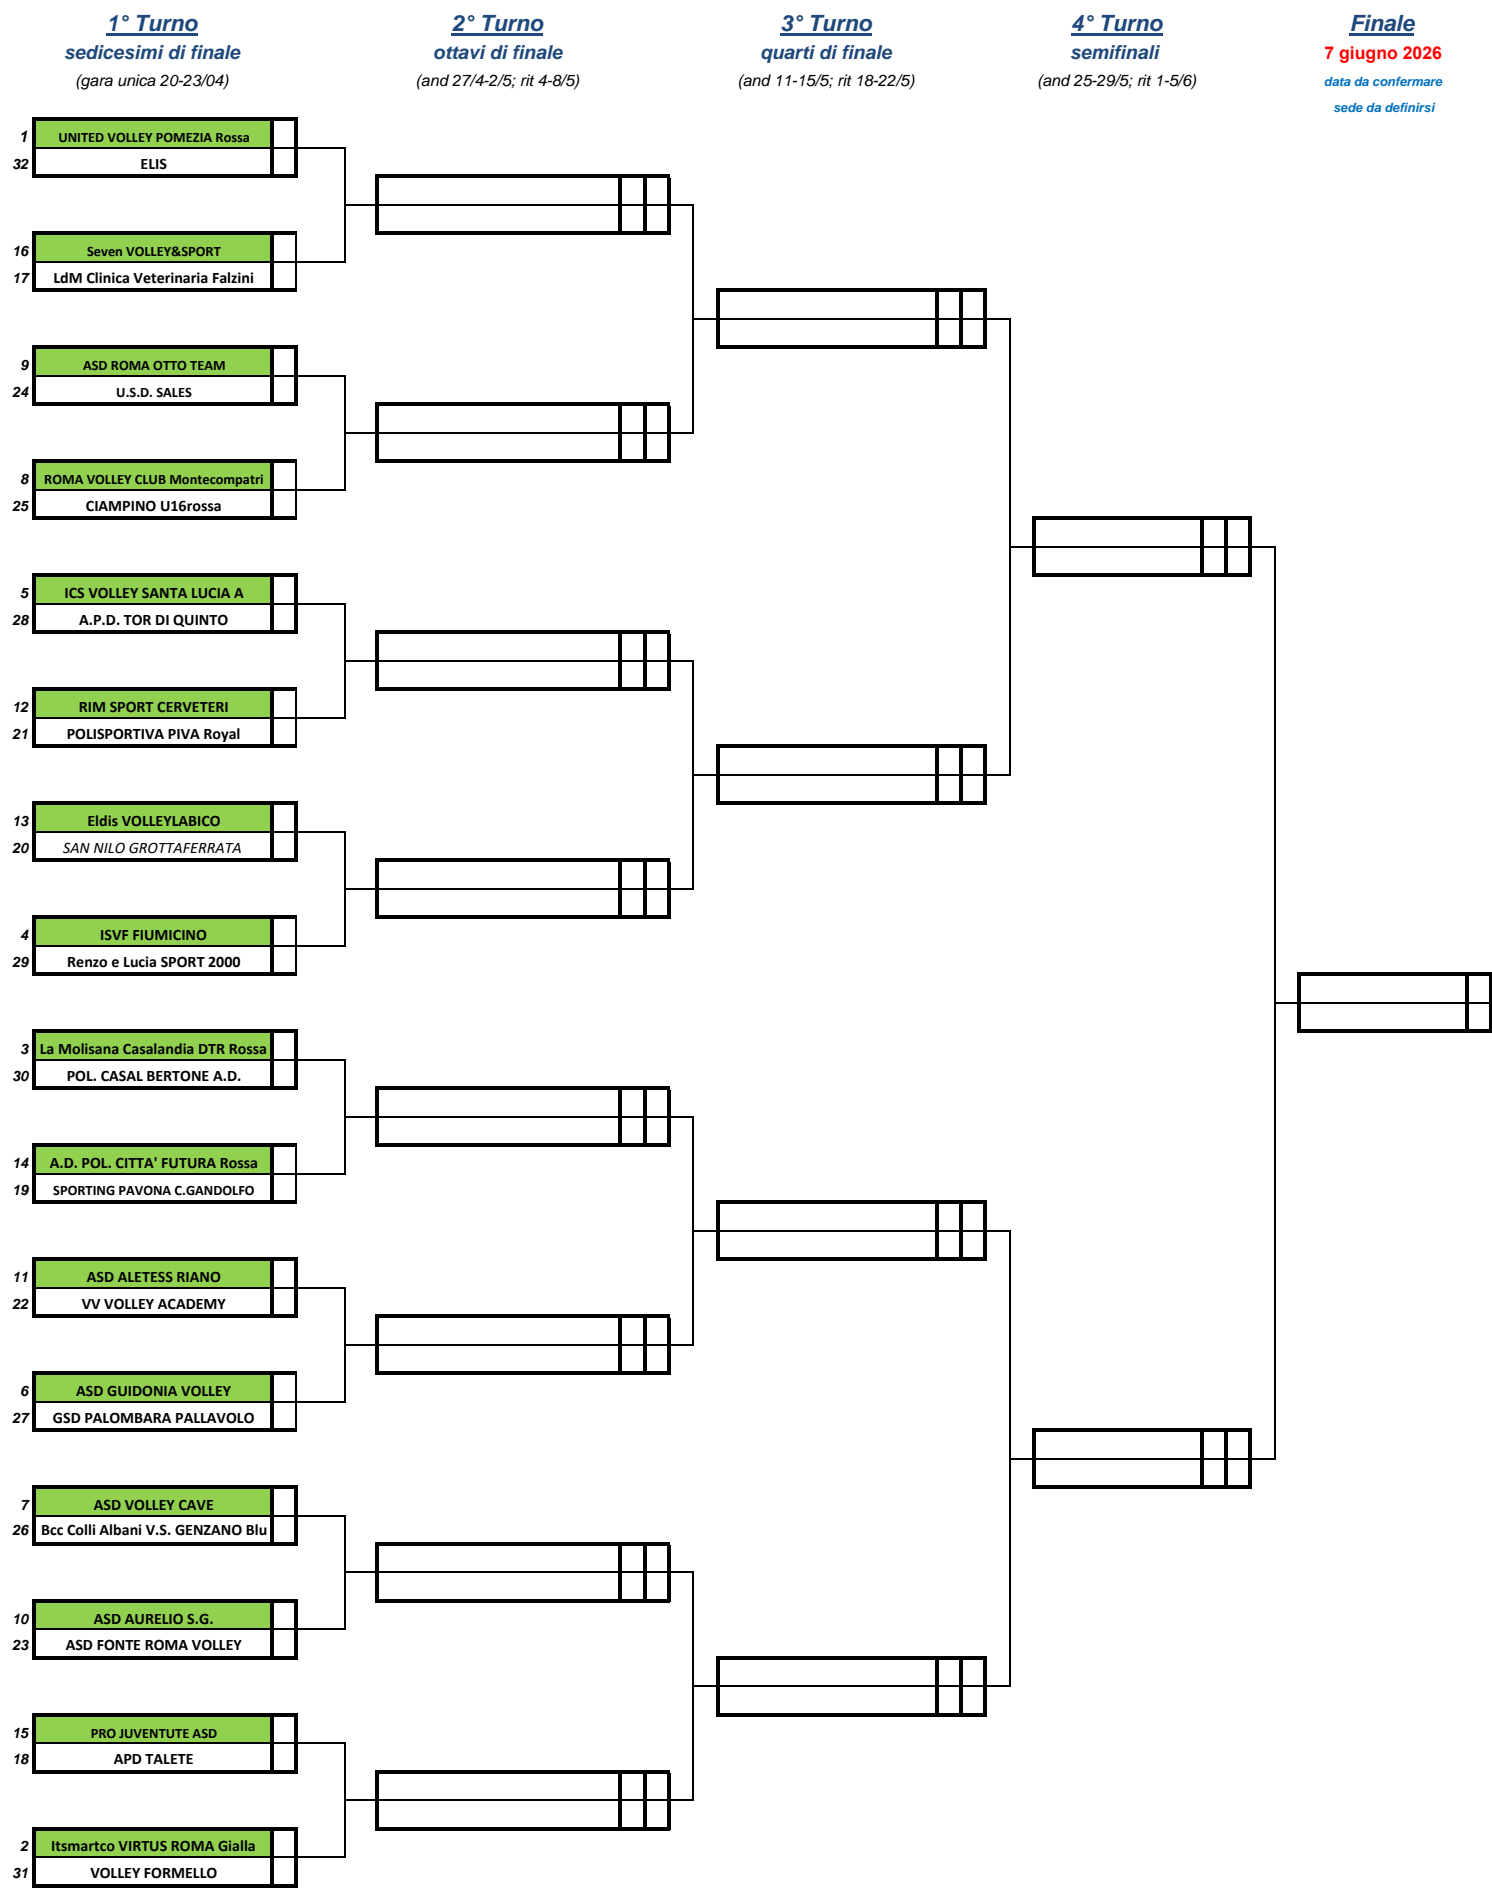

FIPAV C.T. ROMA Campionato UNDER 16 Femminile di Promozione 2025/26 - Tabellone finale

FIPAV C.T. ROMA Campionato UNDER 15 Maschile di Promozione 2025/26 - Tabellone finale

1° Turno

(and 28-29/3; rit 11-12/04)

2° Turno

ottavi di finale

(and 18-19/4; rit 25-26/04)

3° Turno

quarti di finale

(and 9-10/5; rit 16-17/05)

4° Turno

semifinali

(and 23-24/5; rit 30-31/05)

Finale

7 giugno 2026

data da confermare

sede da definirsi

1°-6°posto tabellone

1	AFROGIRO VOLLEY Arancio	3	3
2	ISVF ISOLA SACRA VOLLEY	2	0
3	SSD SAN PAOLO OSTIENSE SRL	3	3
4	PALLAVOLO ALBANO ALBALONGA	1	0
5	VOLLEY LADISPOLI	1	3
6	COLLEVERDE VOLLEY	3	0

7°-16°posto tabellone

7	GREEN VOLLEY	3	3
26	POLAS SEMPIONE	0	1
8	FENCE Orange	3	3
25	ASD ROMA 3 VBC	0	0
9	FENICE Black	3	3
24	SGVOLLEYROMA	0	1
10	A.D. POLISPORTIVA CITTA' FUTURA	3	3
23	Dolce e Salato TOR SAN LORENZO	2	1
11	ASD FOLGORE VOLLEY	3	3
22	STREET VOLLEY CASSIA	0	2
12	ATHLON CLUB OSTIA	3	3
21	ROMA 7 VOLLEY	0	0
13	ASD POOLSTARS VOLLEY	3	3
20	Armundia VIRTUS ROMA Blu	1	0
14	U.S.D. SALES	3	3
19	ROMA 12	1	2
15	Renzo e Lucia SPORT 2000	2	1
18	SS LAZIO PALLAVOLO 1951	3	3

* = vince set di spareggio 16/14

16	ASD KK VOLLEY ROMA	1	3*
17	ZAGAROLO SPORTS ACADEMY	3	1