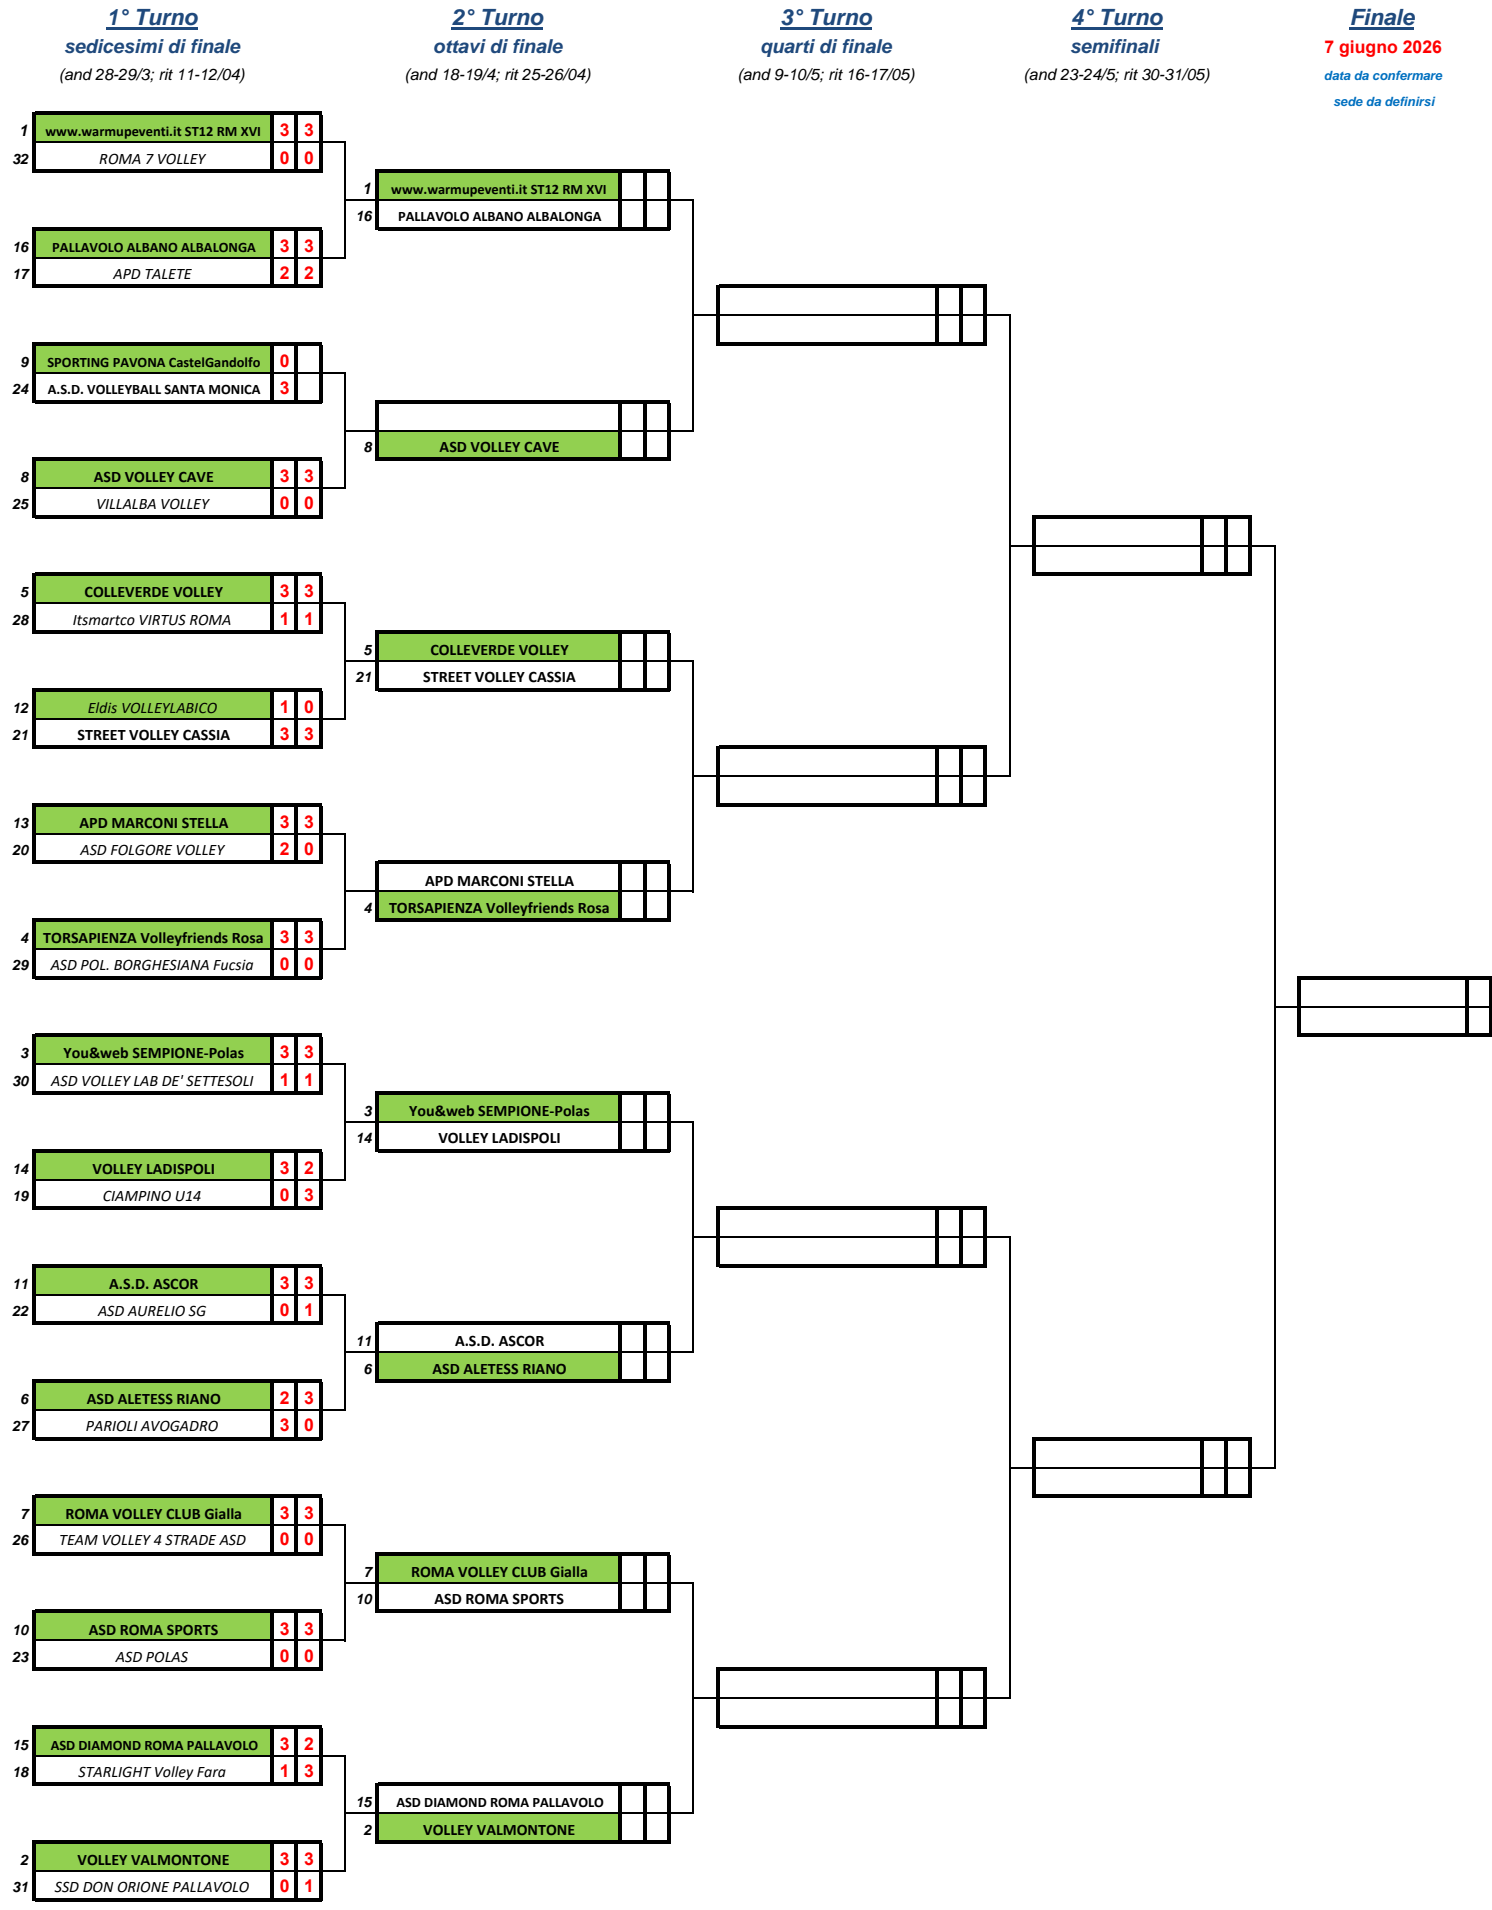

FIPAV C.T. ROMA Campionato UNDER 14 Femminile di Promozione 2025/26 - Tabellone finale