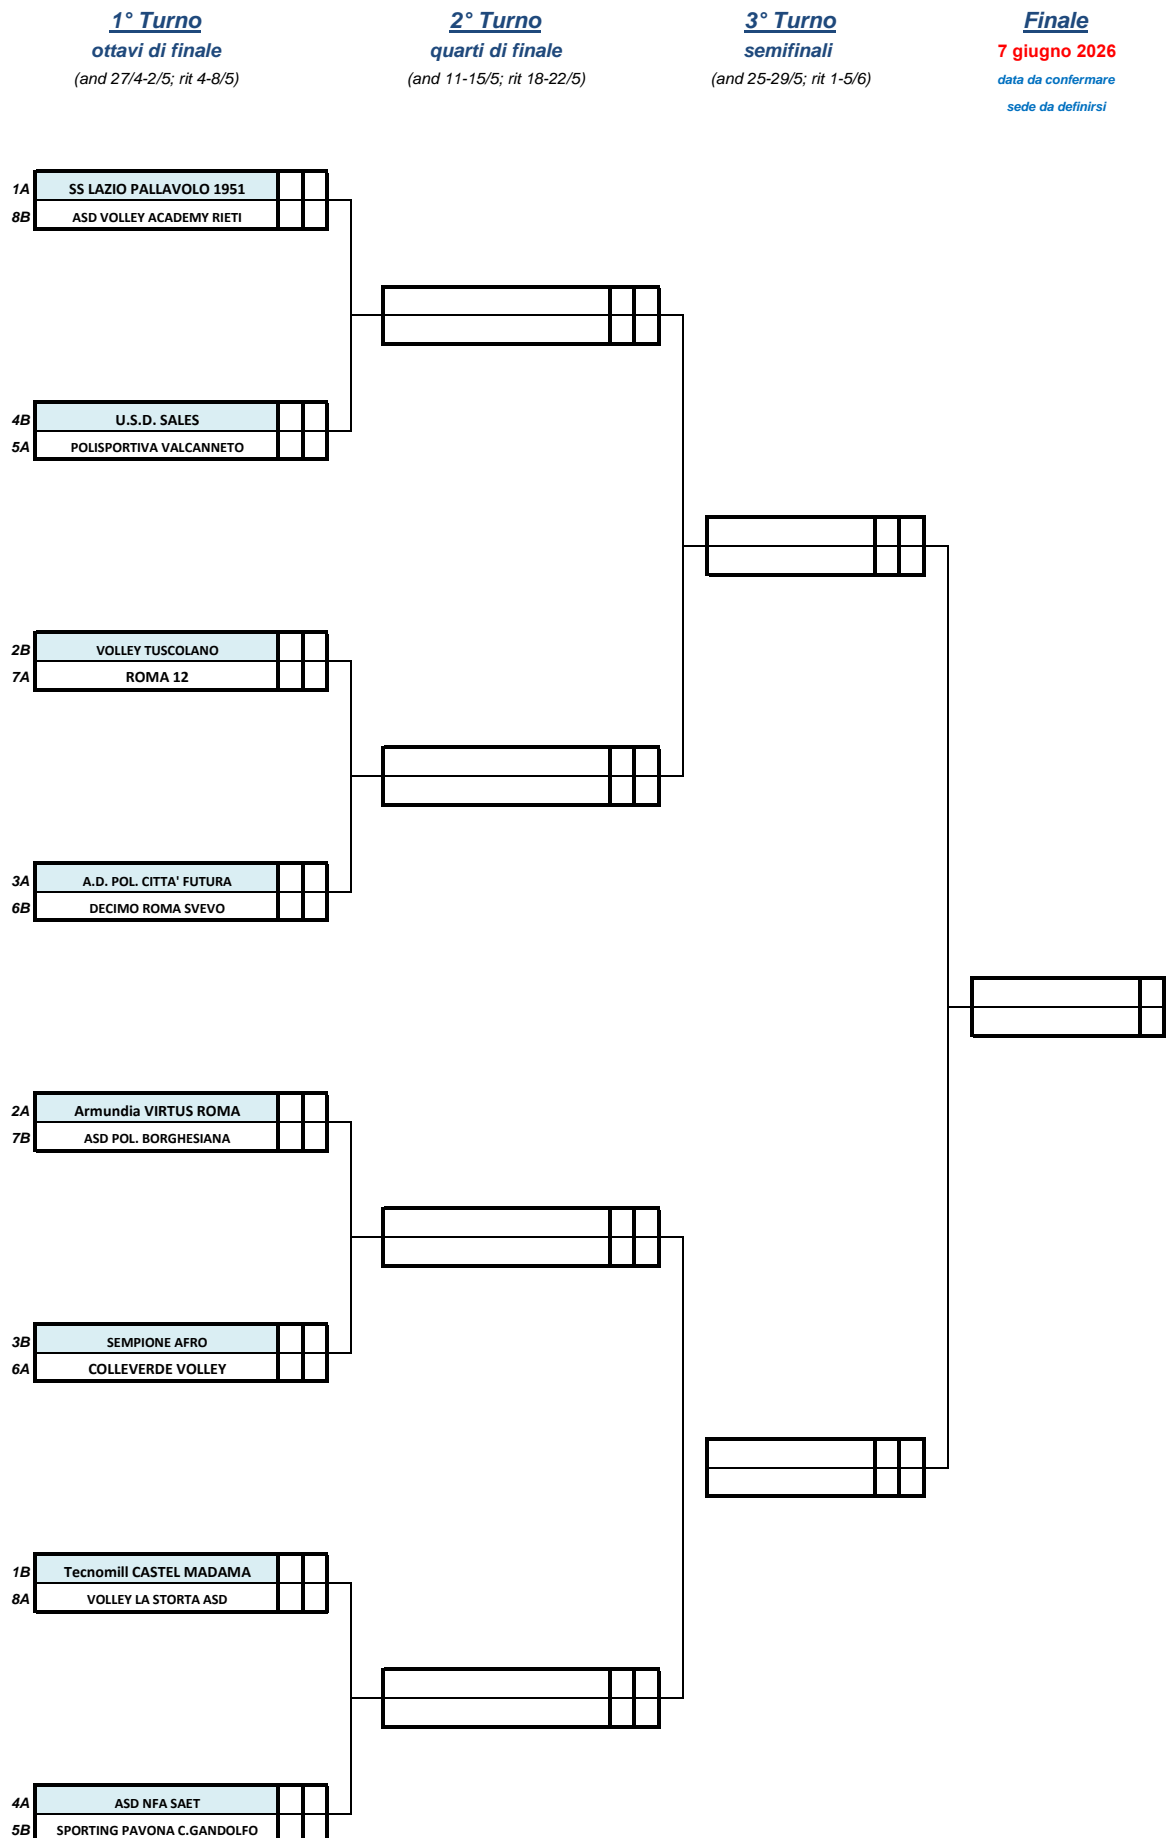

FIPAV C.T. ROMA Campionato UNDER 19 Maschile di Promozione 2025/26 - Tabellone finale