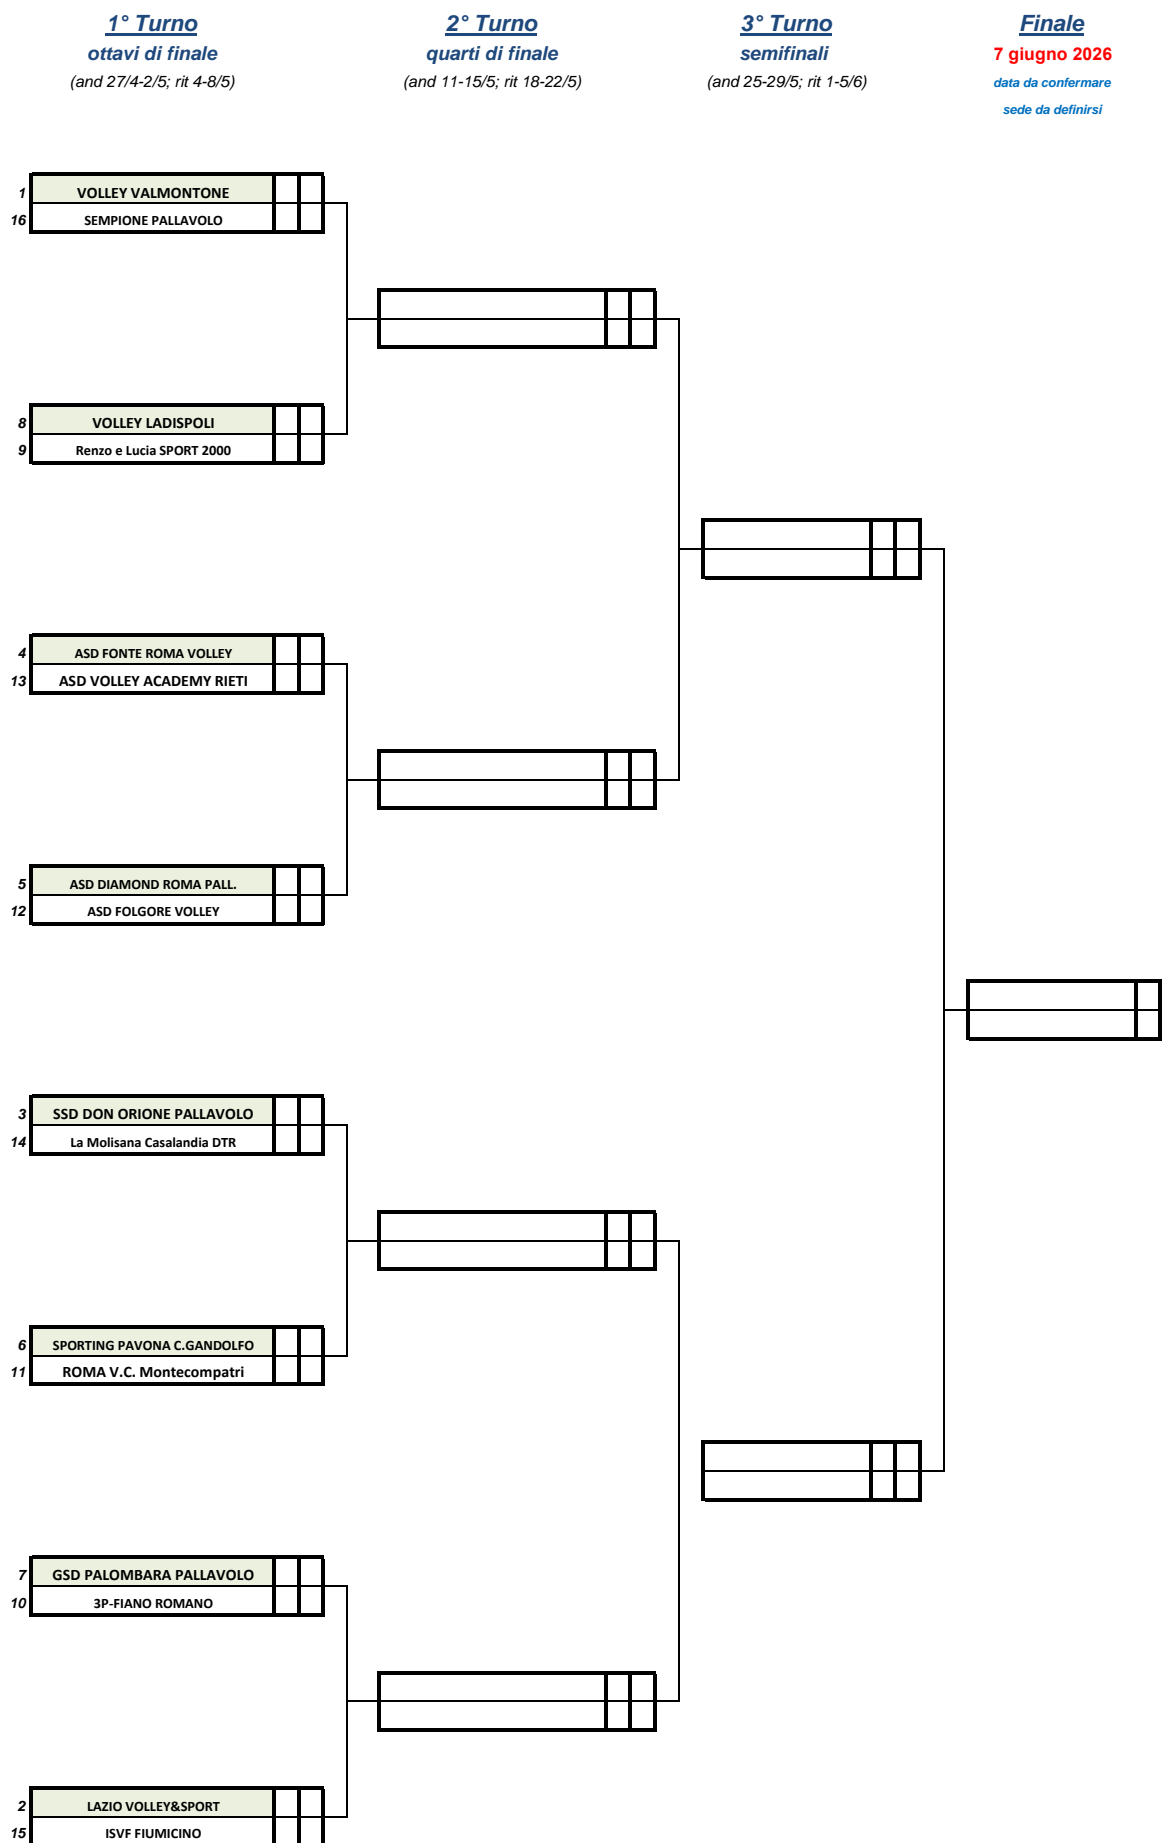

FIPAV C.T. ROMA Campionato UNDER 18 Femminile di Promozione 2025/26 - Tabellone finale