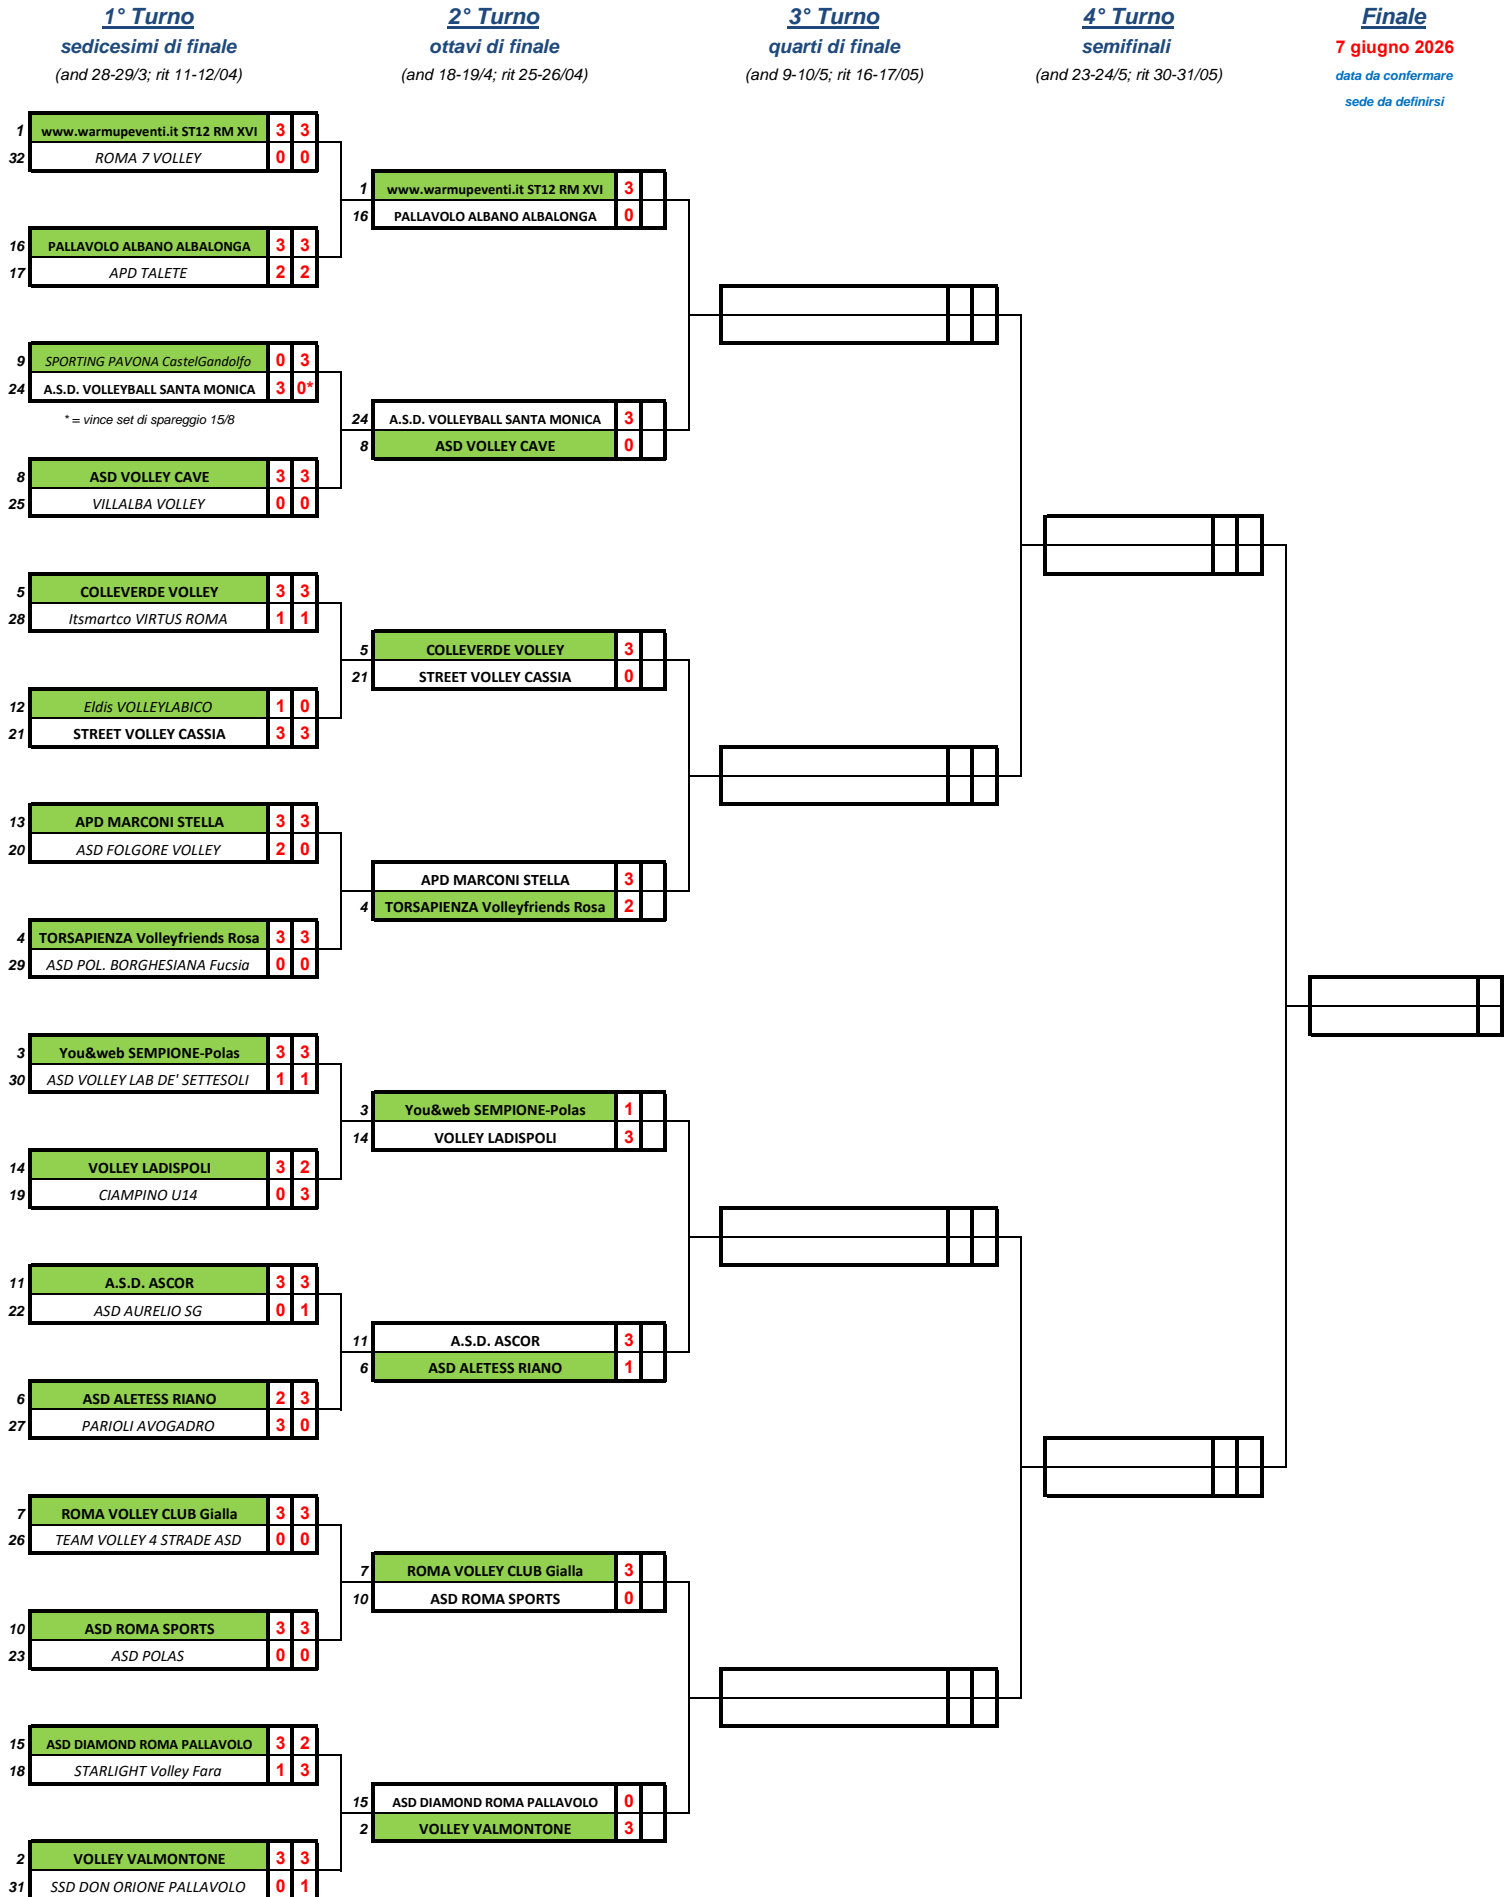

FIPAV C.T. ROMA Campionato UNDER 14 Femminile di Promozione 2025/26 - Tabellone finale