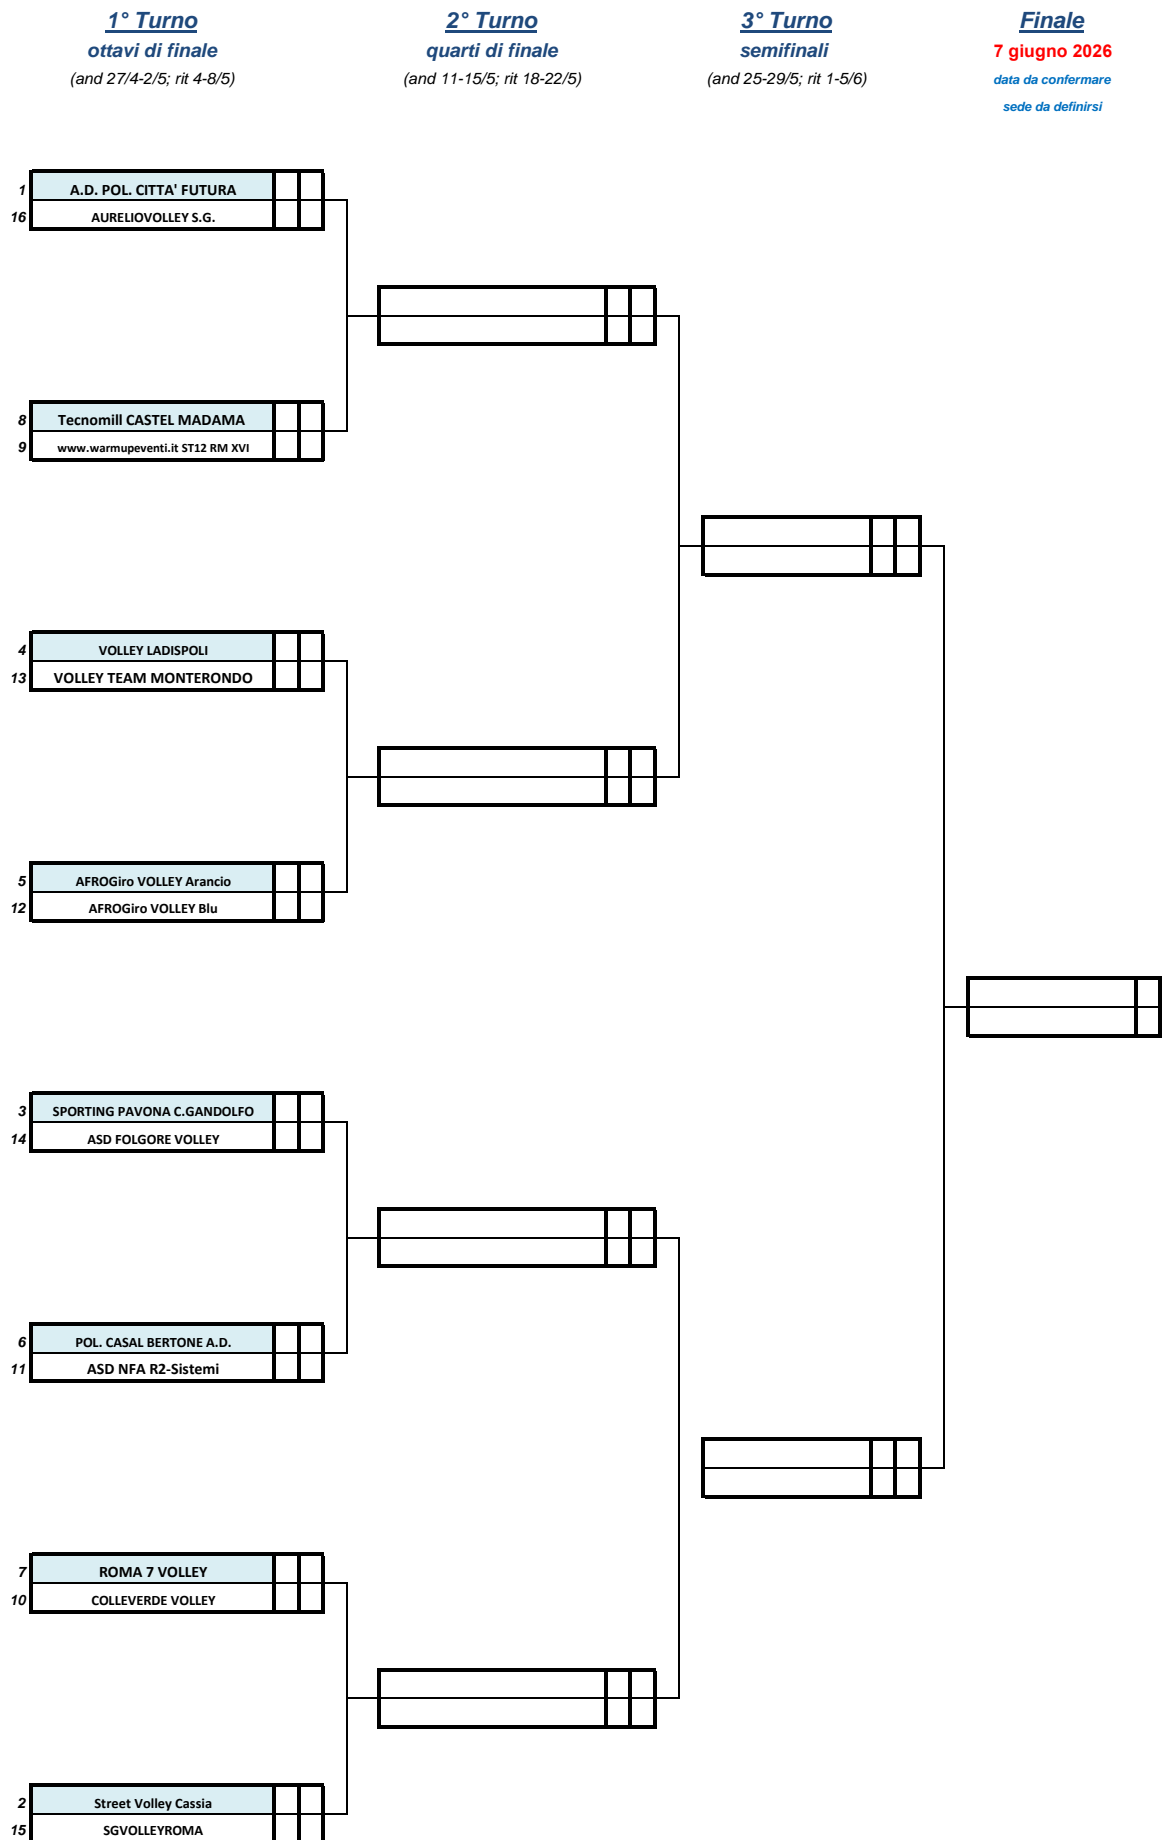

FIPAV C.T. ROMA Campionato UNDER 17 Maschile di Promozione 2025/26 - Tabellone finale