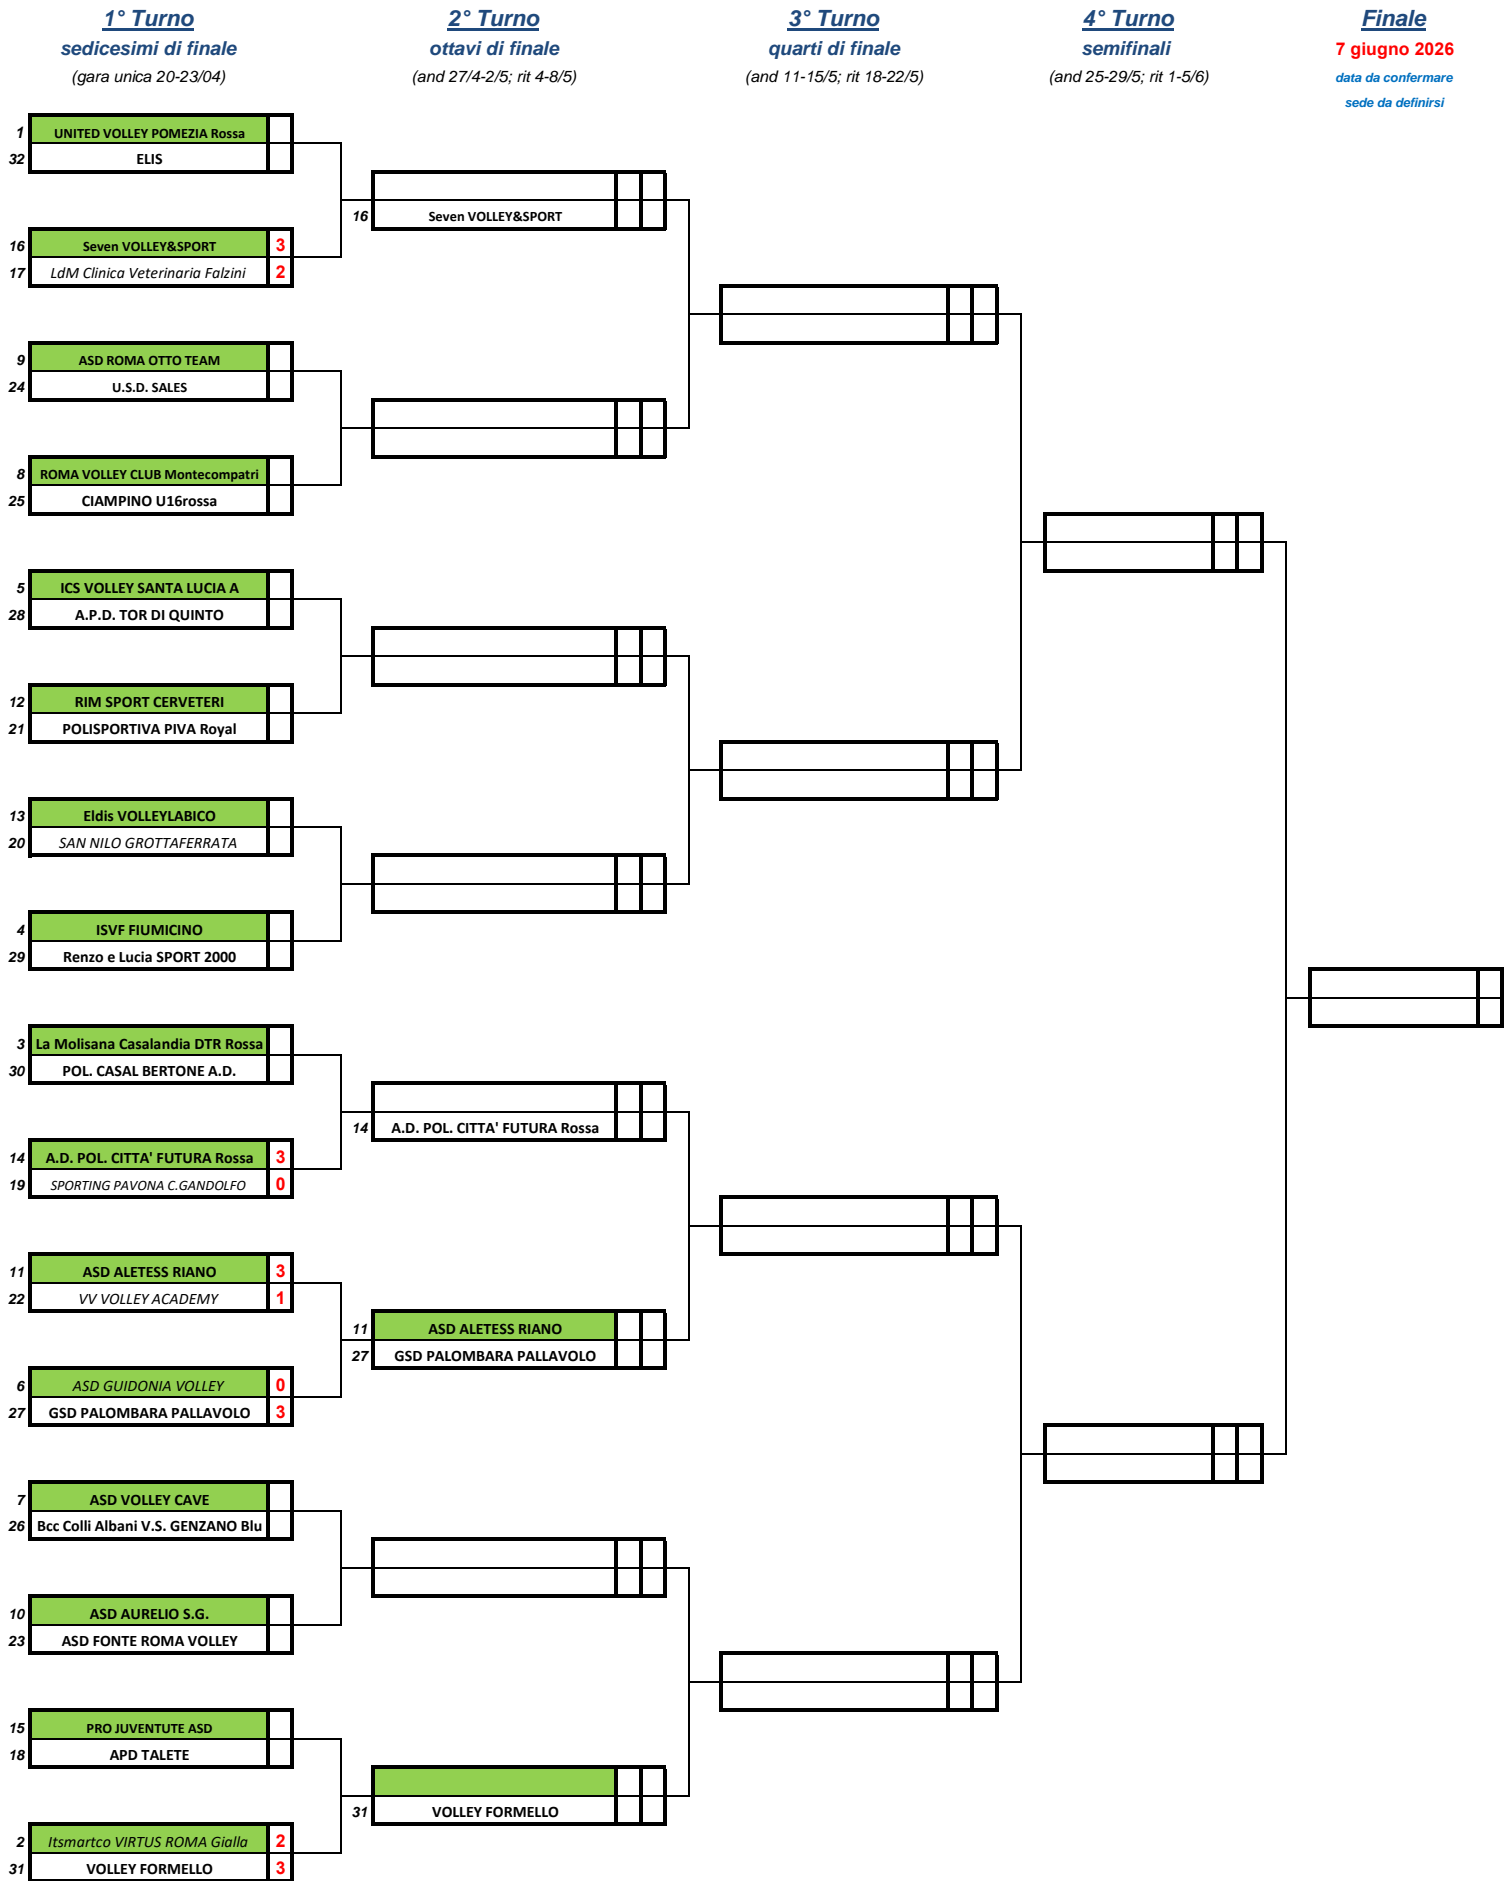

FIPAV C.T. ROMA Campionato UNDER 16 Femminile di Promozione 2025/26 - Tabellone finale

FIPAV C.T. ROMA Campionato UNDER 15 Maschile di Promozione 2025/26 - Tabellone finale

1° Turno

(and 28-29/3; rit 11-12/04)

2° Turno

ottavi di finale

(and 18-19/4; rit 25-26/04)

3° Turno

quarti di finale

(and 9-10/5; rit 16-17/05)

4° Turno

semifinali

(and 23-24/5; rit 30-31/05)

Finale

7 giugno 2026

data da confermare

sede da definirsi

1°-6° posto tabellone

1	AFROGIRO VOLLEY Arancio	3	3
2	ISVF ISOLA SACRA VOLLEY	2	0
3	SSD SAN PAOLO OSTIENSE SRL	3	3
4	PALLAVOLO ALBANO ALBALONGA	1	0
5	VOLLEY LADISPOLI	1	3
6	COLLEVERDE VOLLEY	3	0

7°-16° posto tabellone

7	GREEN VOLLEY	3	3
26	POLAS SEMPIONE	0	1
8	FENCE Orange	3	3
25	ASD ROMA 3 VBC	0	0
9	FENICE Black	3	3
24	SGVOLLEYROMA	0	1
10	A.D. POLISPORTIVA CITTA' FUTURA	3	3
23	Dolce e Salato TOR SAN LORENZO	2	1
11	ASD FOLGORE VOLLEY	3	3
22	STREET VOLLEY CASSIA	0	2
12	ATHLON CLUB OSTIA	3	3
21	ROMA 7 VOLLEY	0	0
13	ASD POOLSTARS VOLLEY	3	3
20	Armundia VIRTUS ROMA Blu	1	0
14	U.S.D. SALES	3	3
19	ROMA 12	1	2
15	Renzo e Lucia SPORT 2000	2	1
18	SS LAZIO PALLAVOLO 1951	3	3

* = vince set di spareggio 16/14

16	ASD KK VOLLEY ROMA	1	3*
17	ZAGAROLO SPORTS ACADEMY	3	1

1	AFROGIRO VOLLEY Arancio		
18	SS LAZIO PALLAVOLO 1951		

8	FENCE Orange	1	
9	FENICE Black	3	

4	PALLAVOLO ALBANO ALBALONGA	1	
13	ASD POOLSTARS VOLLEY	3	

5	VOLLEY LADISPOLI	3	
12	ATHLON CLUB OSTIA	2	

3	SSD SAN PAOLO OSTIENSE SRL	3	
14	U.S.D. SALES	1	

6	COLLEVERDE VOLLEY	3	
11	ASD FOLGORE VOLLEY	0	

7	GREEN VOLLEY		
10	A.D. POL. CITTA' FUTURA		

2	ISVF ISOLA SACRA VOLLEY	3	
16	ASD KK VOLLEY ROMA	1