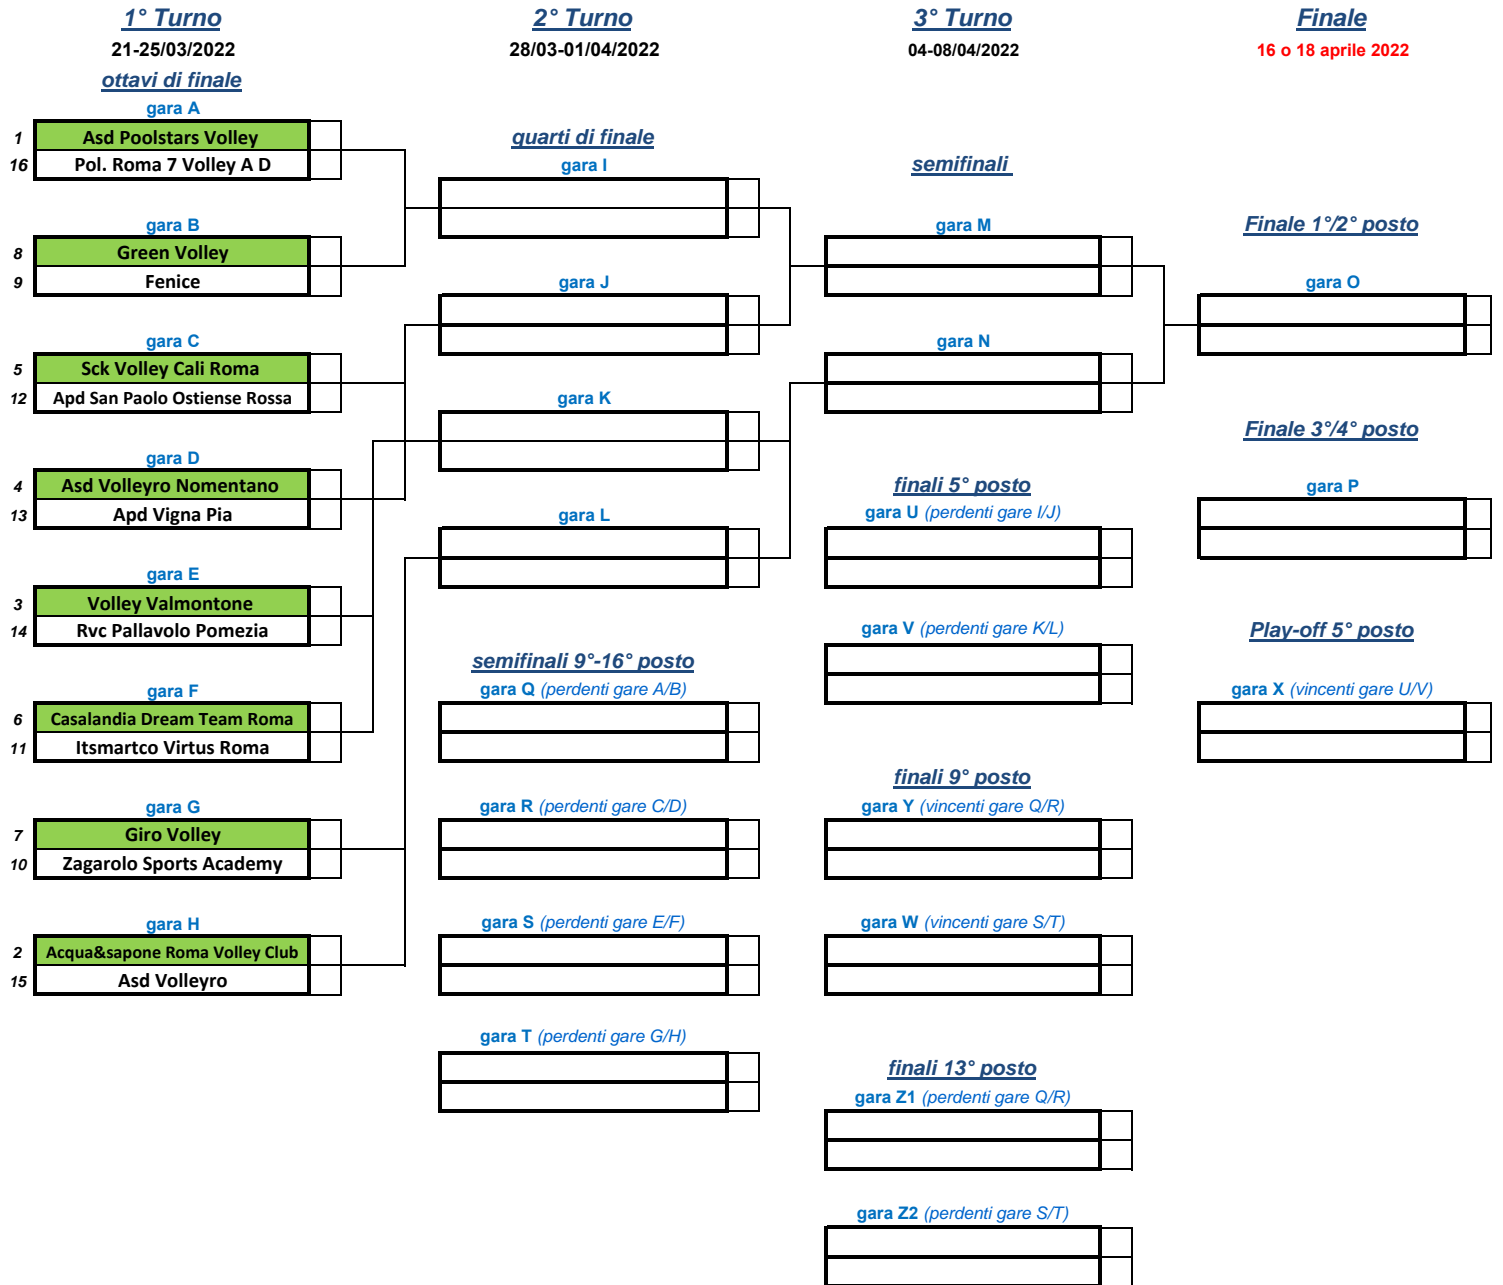

FIPAV C.T. ROMA Campionato UNDER 16FEMMINILE Elite 2021/22 - Tabellone finale