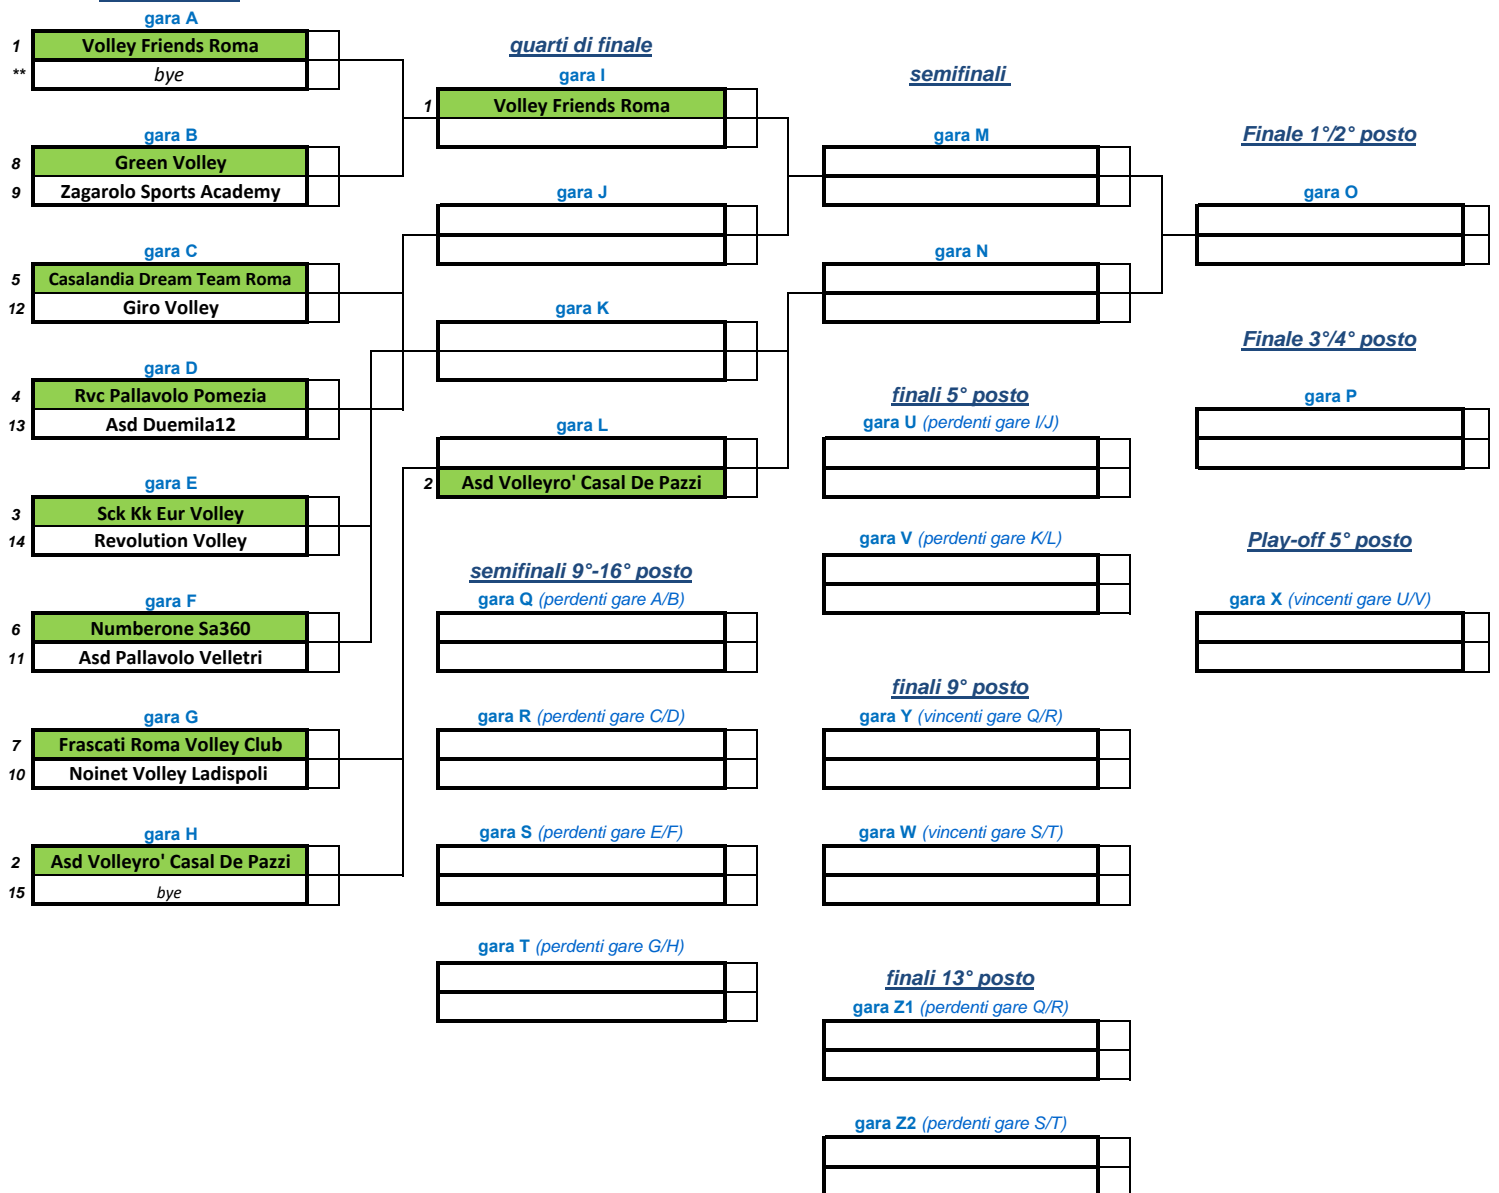

FIPAV C.T. ROMA Campionato UNDER 14 FEMMINILE di Elite 2021/22 - Tabellone finale

1° Turno
26-27/03/2022
ottavi di finale

2° Turno
02-03/04/2022

3° Turno
09-10/04/2022

Finale
24 aprile 2022