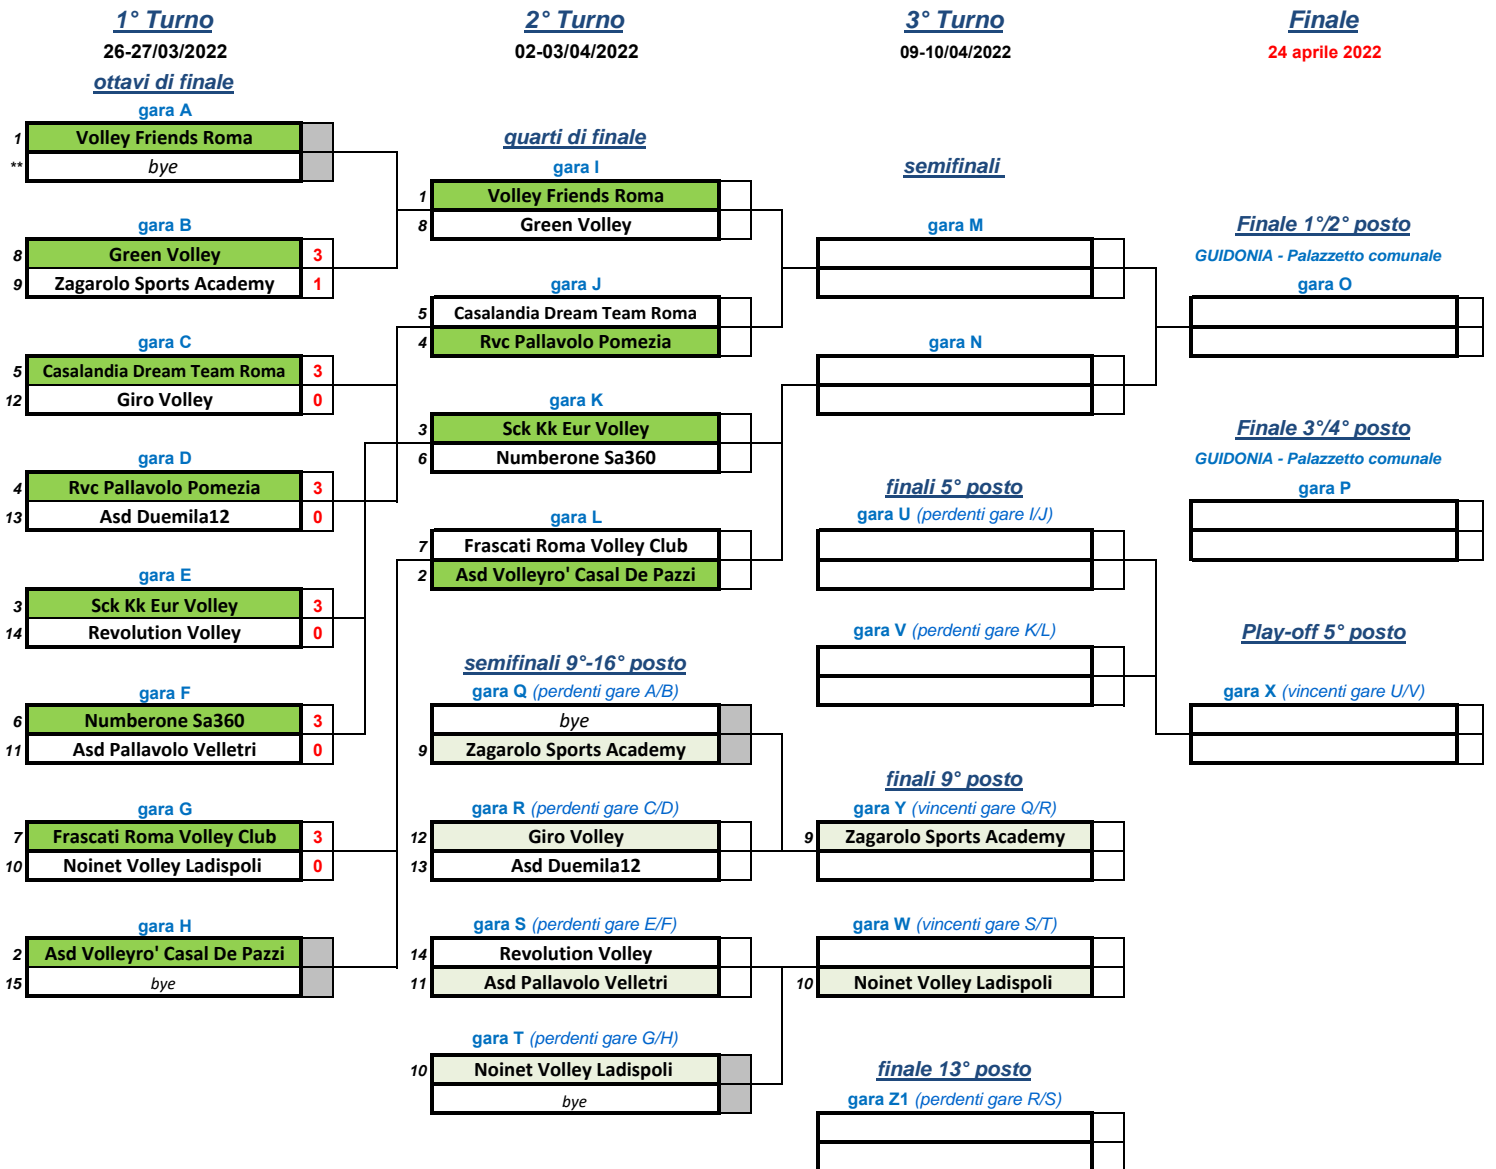

FIPAV C.T. ROMA Campionato UNDER 14 FEMMINILE di Elite 2021/22 - Tabellone finale