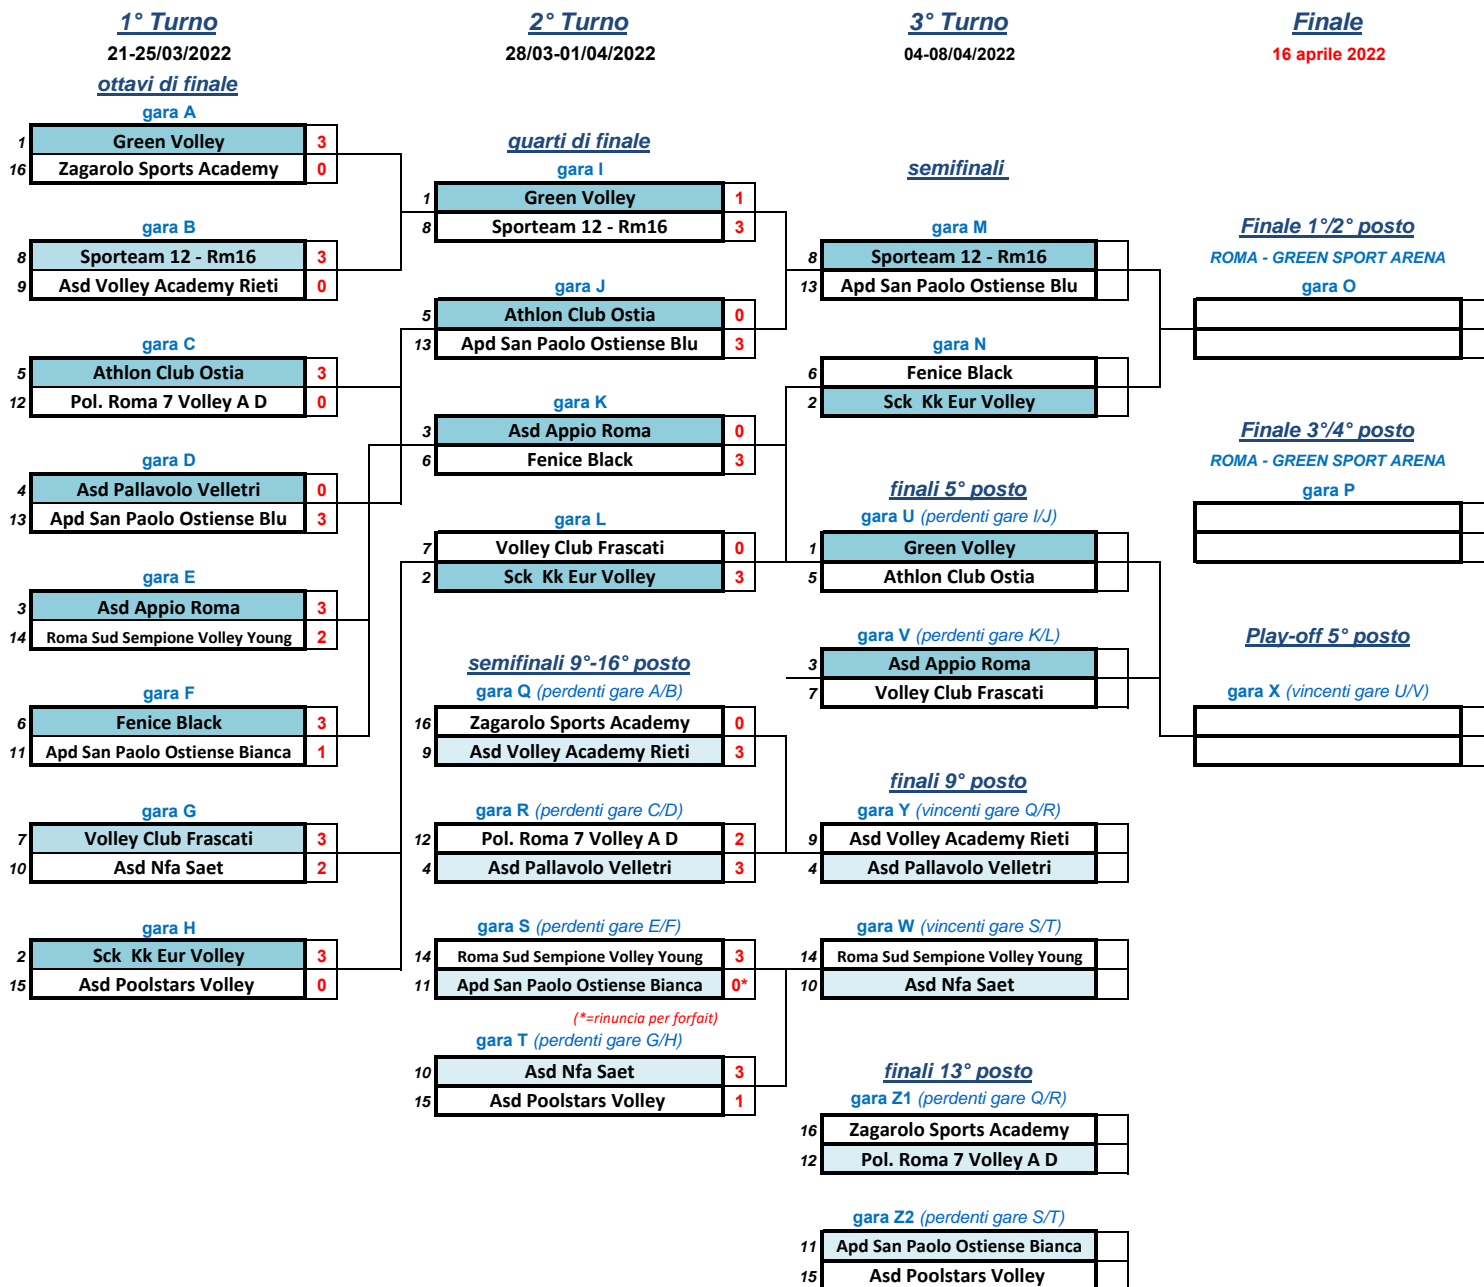

FIPAV C.T. ROMA Campionato UNDER 17 MASCHILE 2021/22 - Tabellone finale