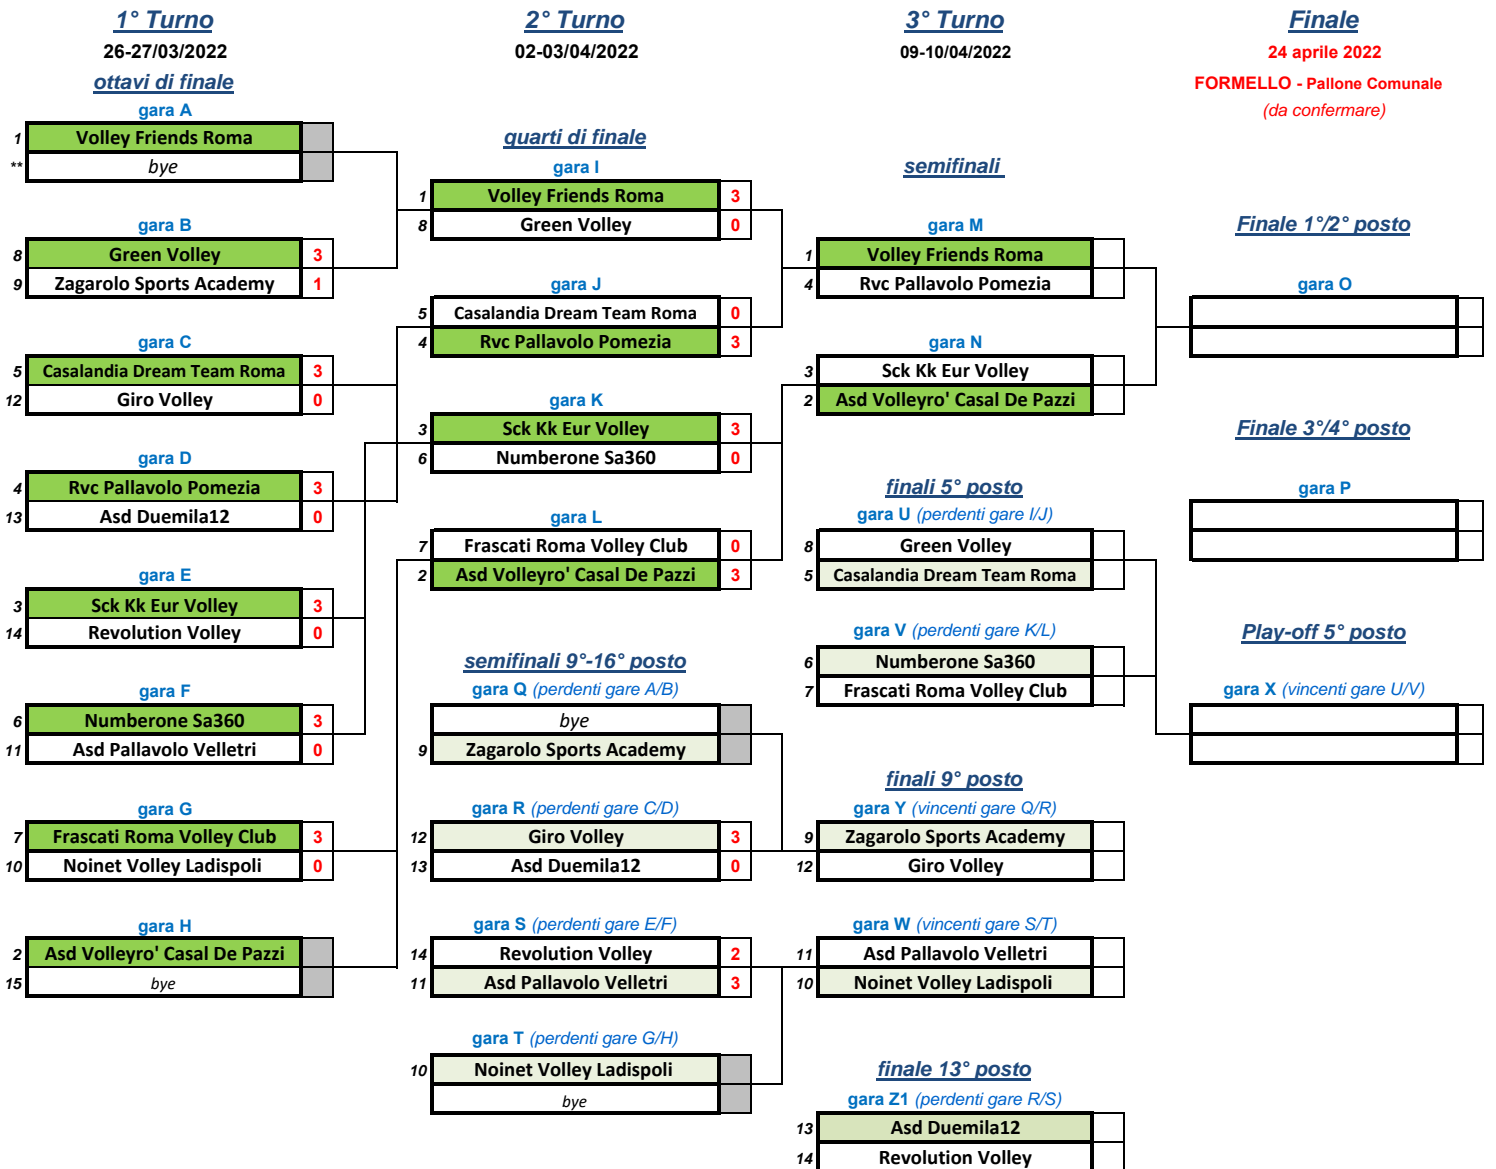

FIPAV C.T. ROMA Campionato UNDER 14 FEMMINILE di Elite 2021/22 - Tabellone finale