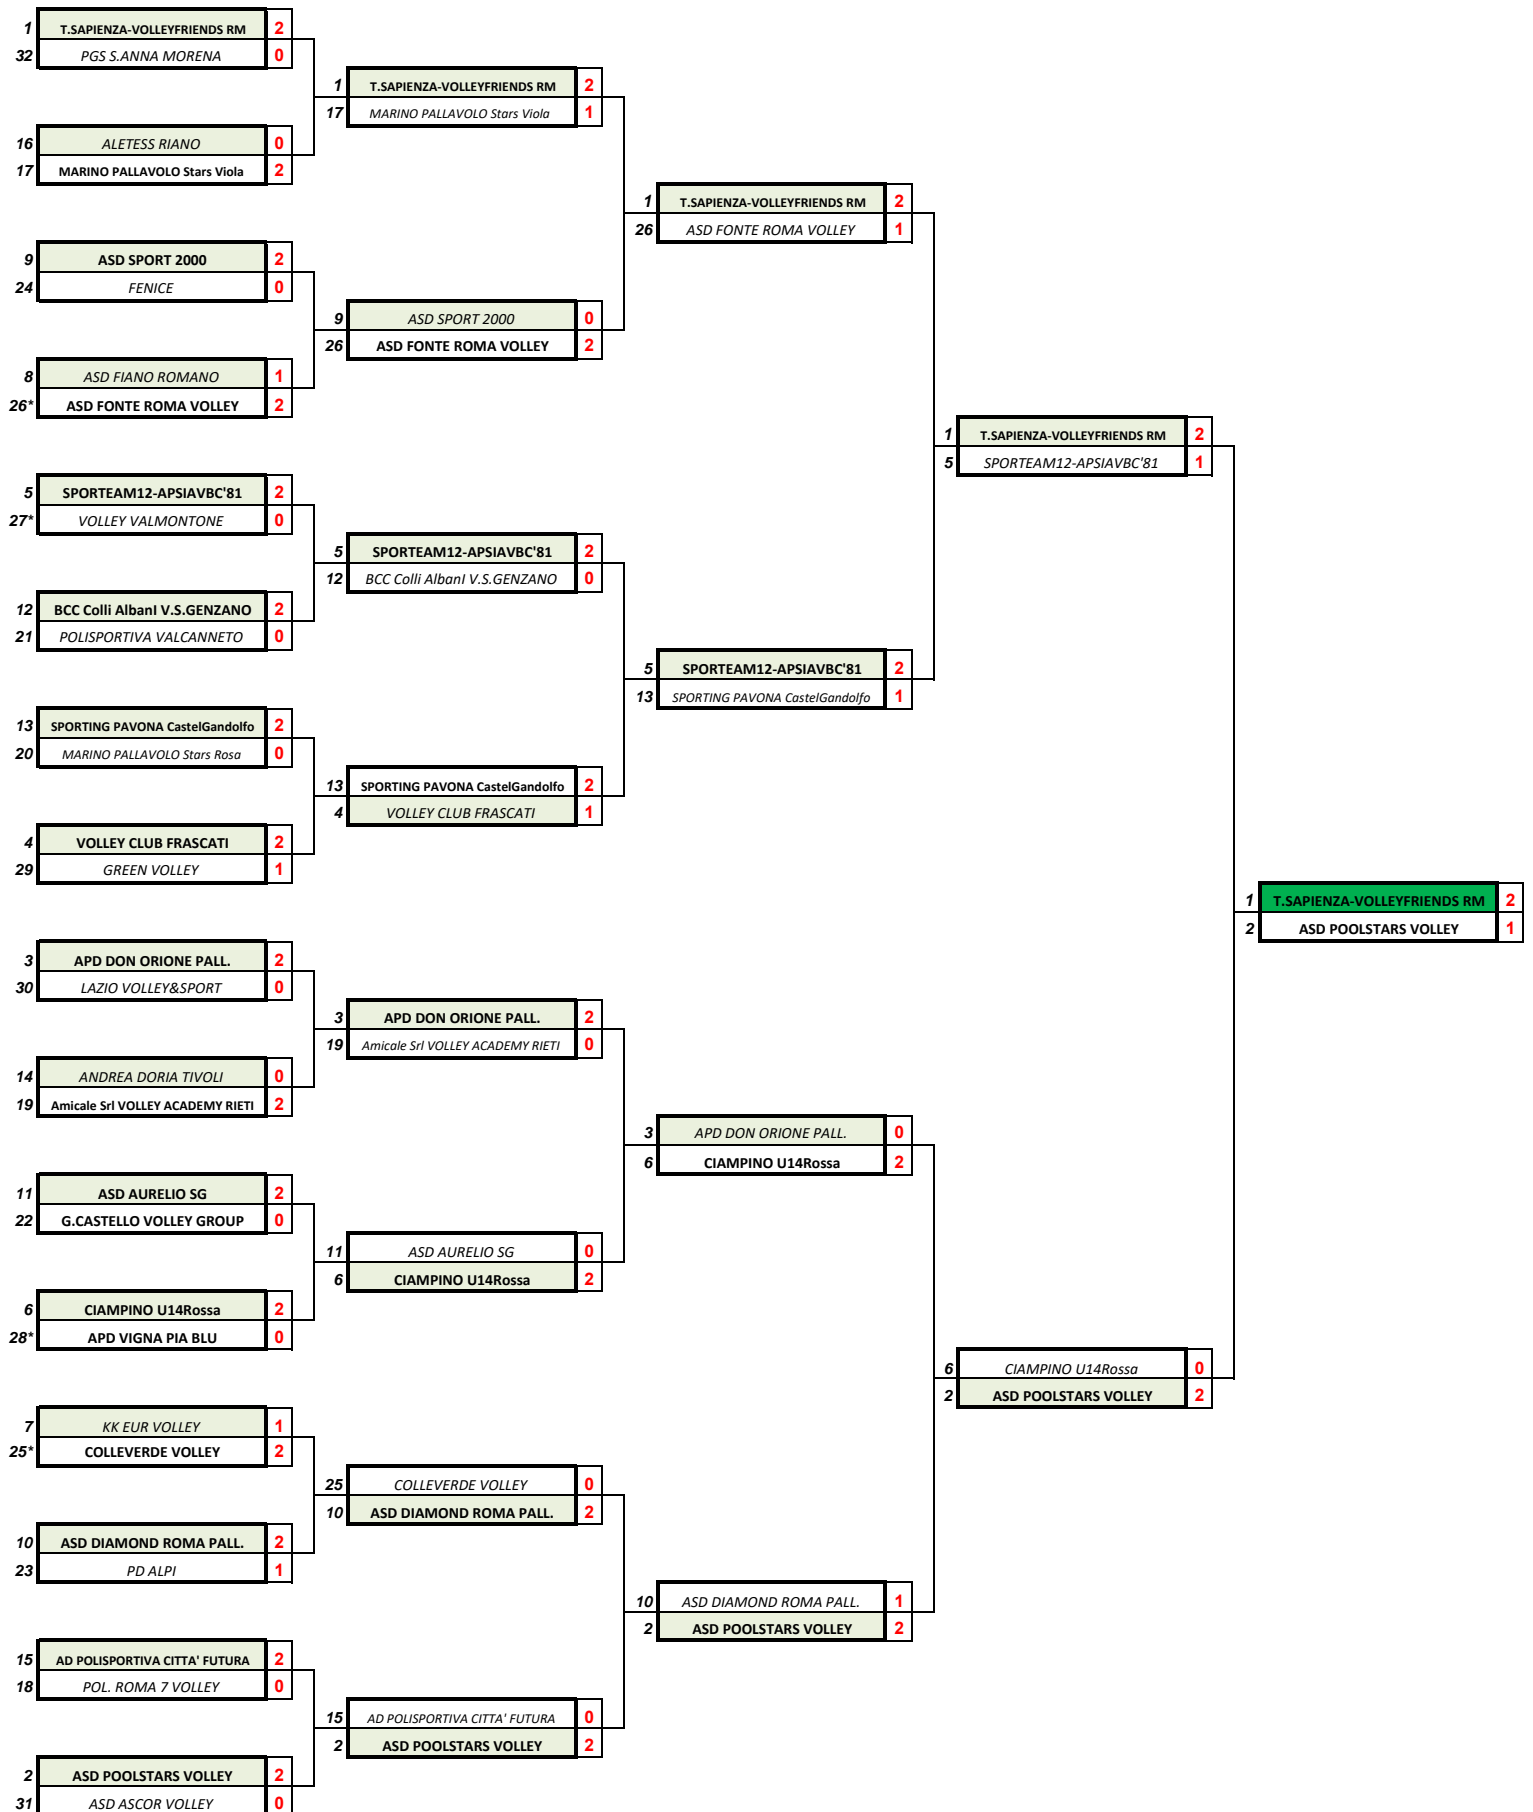

FIPAV C.T. ROMA Campionato UNDER 14 Femminile di Promozione 2021/22 - Tabellone finale

1° Turno sedicesimi di finale

2° Turno ottavi di finale

3° Turno quarti di finale

4° Turno semifinali

Finale 19 giugno GUIDONIA