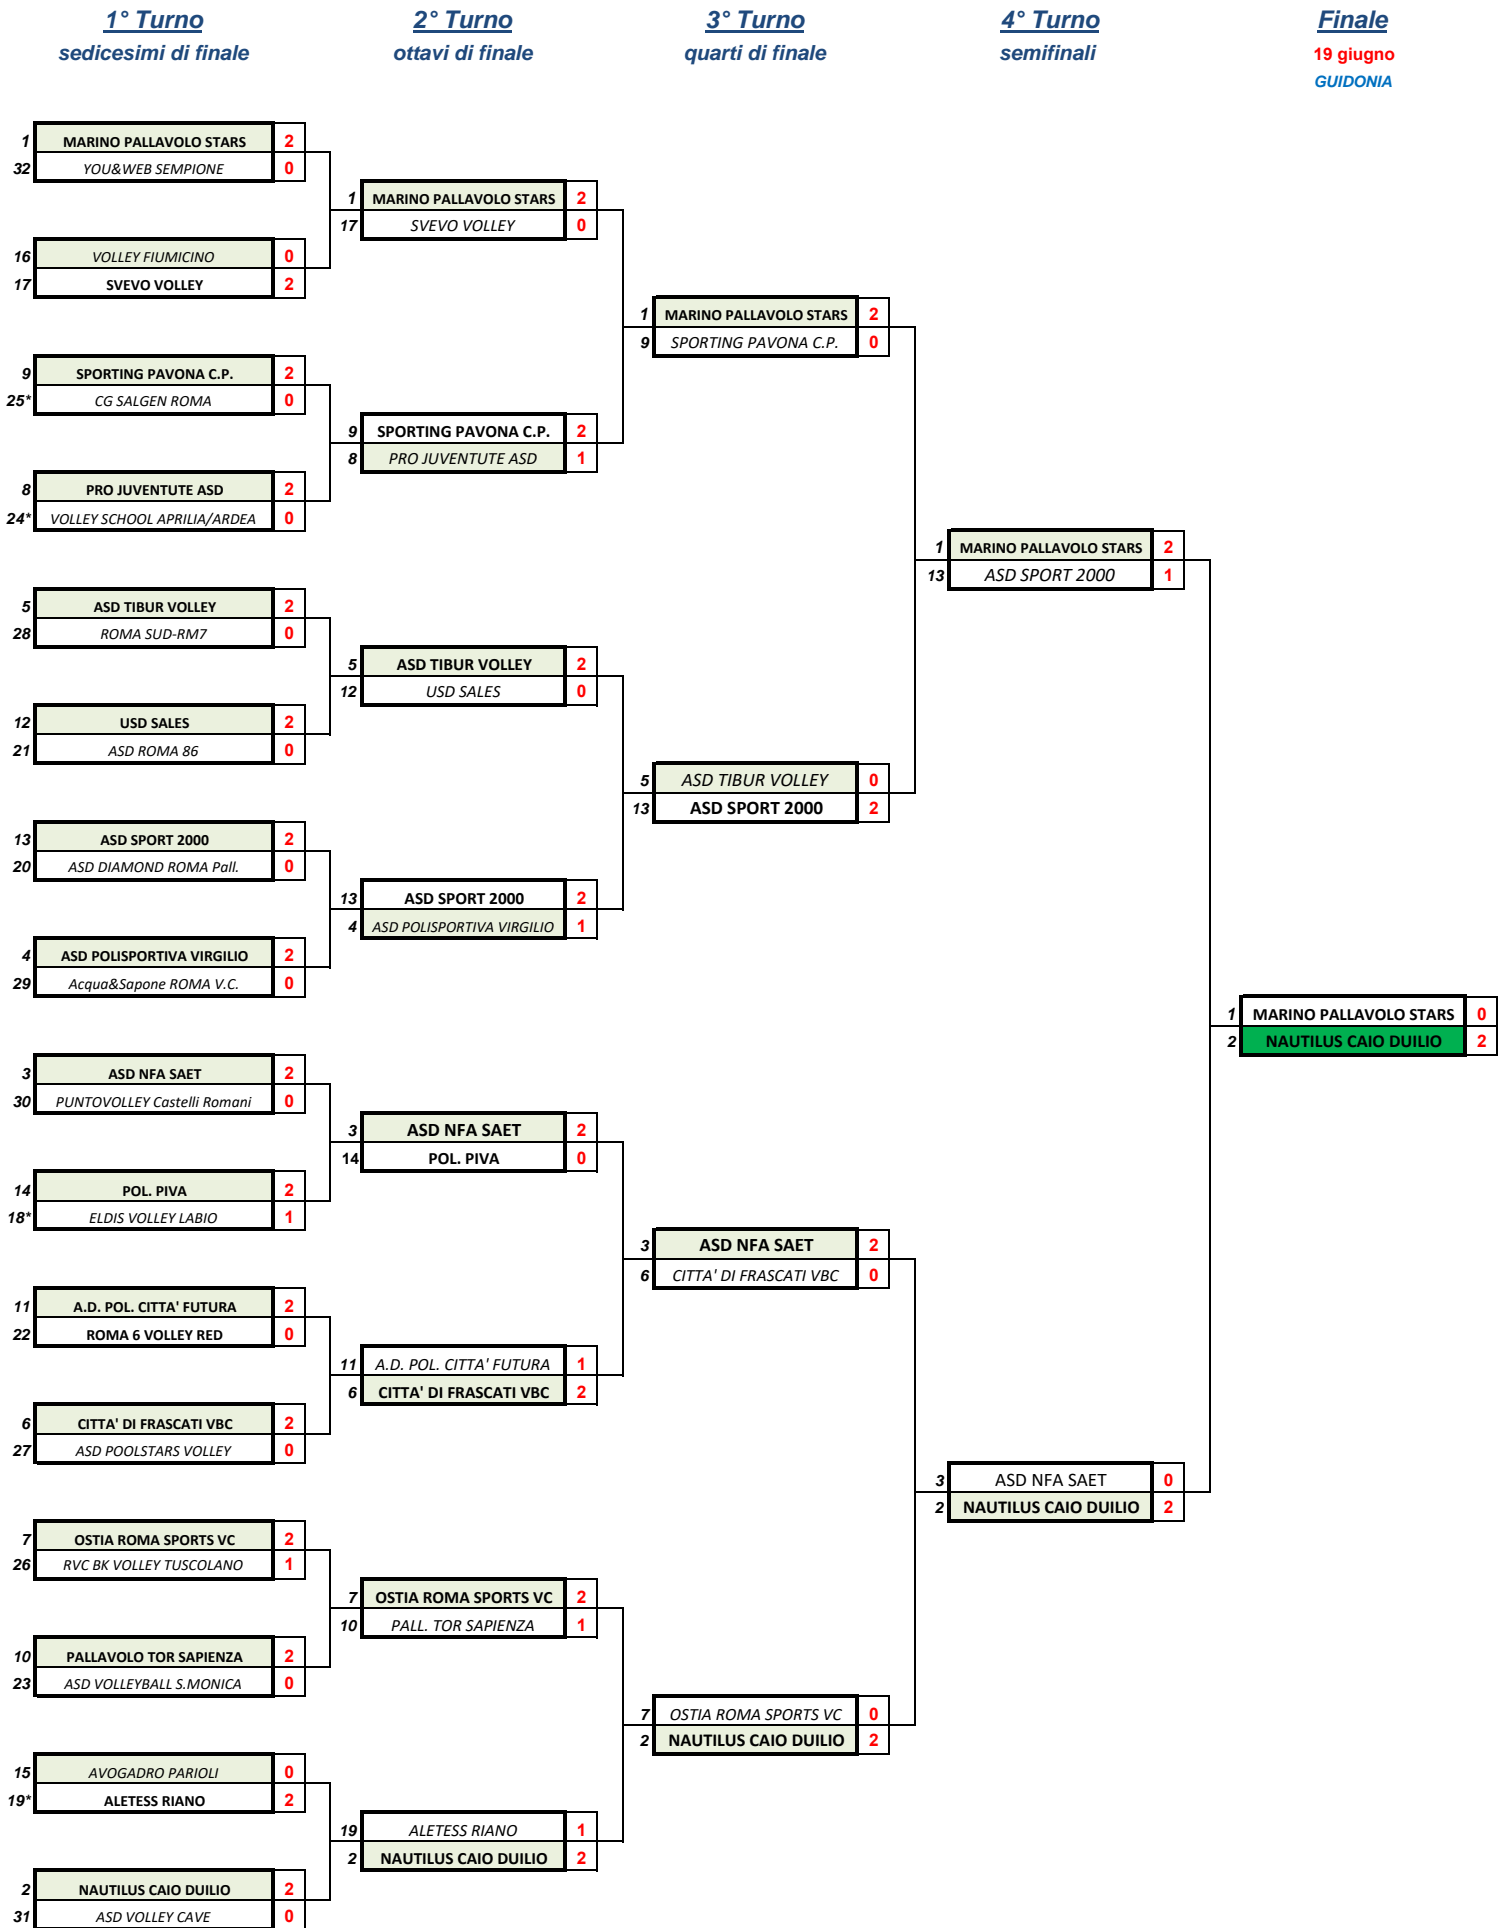

Campionato inter-territoriale UNDER 20 FEMMINILE 2021/22 - Fase TITOLO

Quarti di finale

1	POL. DIL. TALETE	3	3
8	<i>SPORTEAM12-RM16</i>	1	0
|			
5	GREEN VOLLEY	3	3
4	<i>SAN NILO GROTTAFERRATA</i>	0	0
|			
3	<i>ASD SPORT 2000</i>	3	1
6	VOLLEY VALMONTONE	2	3
|			
7	<i>PUNTOVOLLEY CASTELLI ROMANI</i>	1	0
2	PALLAVOLO ALBANO-ALBALONGA	3	3

Semifinali

1	<i>POL. DIL. TALETE</i>	0	3
5	GREEN VOLLEY	3	2
|			
6	<i>VOLLEY VALMONTONE</i>	1	1
2	PALLAVOLO ALBANO-ALBALONGA	3	3

Finale

19 giugno 2022
GUIDONIA

5	GREEN VOLLEY	3	1
2	PALLAVOLO ALBANO-ALBALONGA	1	3

Campionato inter-territoriale UNDER 19 FEMMINILE 2021/22 - Fase TITOLO

Quarti di finale

1	SPES MENTANA	3	3
8	<i>BAR BISY NETTUNO TEAM VOLLEY</i>	0	0
|			
5	<i>ASD PALLAVOLO BROCCOSTELLA</i>	0	0
4	VITINIA SPORT	3	3
|			
3	APD VIGNA PIA	3	3
6	<i>CAMPAGNANO VOLLEY</i>	2	0
|			
7	<i>VOLLEY CLUB FRASCATI</i>	2	2
2	CASALANDIA DREAM TEAM ROMA	3	3

Semifinali

1	SPES MENTANA	3	3
4	<i>VITINIA SPORT</i>	1	2
|			
3	APD VIGNA PIA	3	2
2	<i>CASALANDIA DREAM TEAM ROMA</i>	1	3

Finale

12 giugno 2022
MARINO Palazzetto dello Sport

1	SPES MENTANA	3	0
3	APD VIGNA PIA	0	3

FIPAV C.T. ROMA Campionato UNDER 18 Femminile di Promozione 2021/22 - Tabellone finale