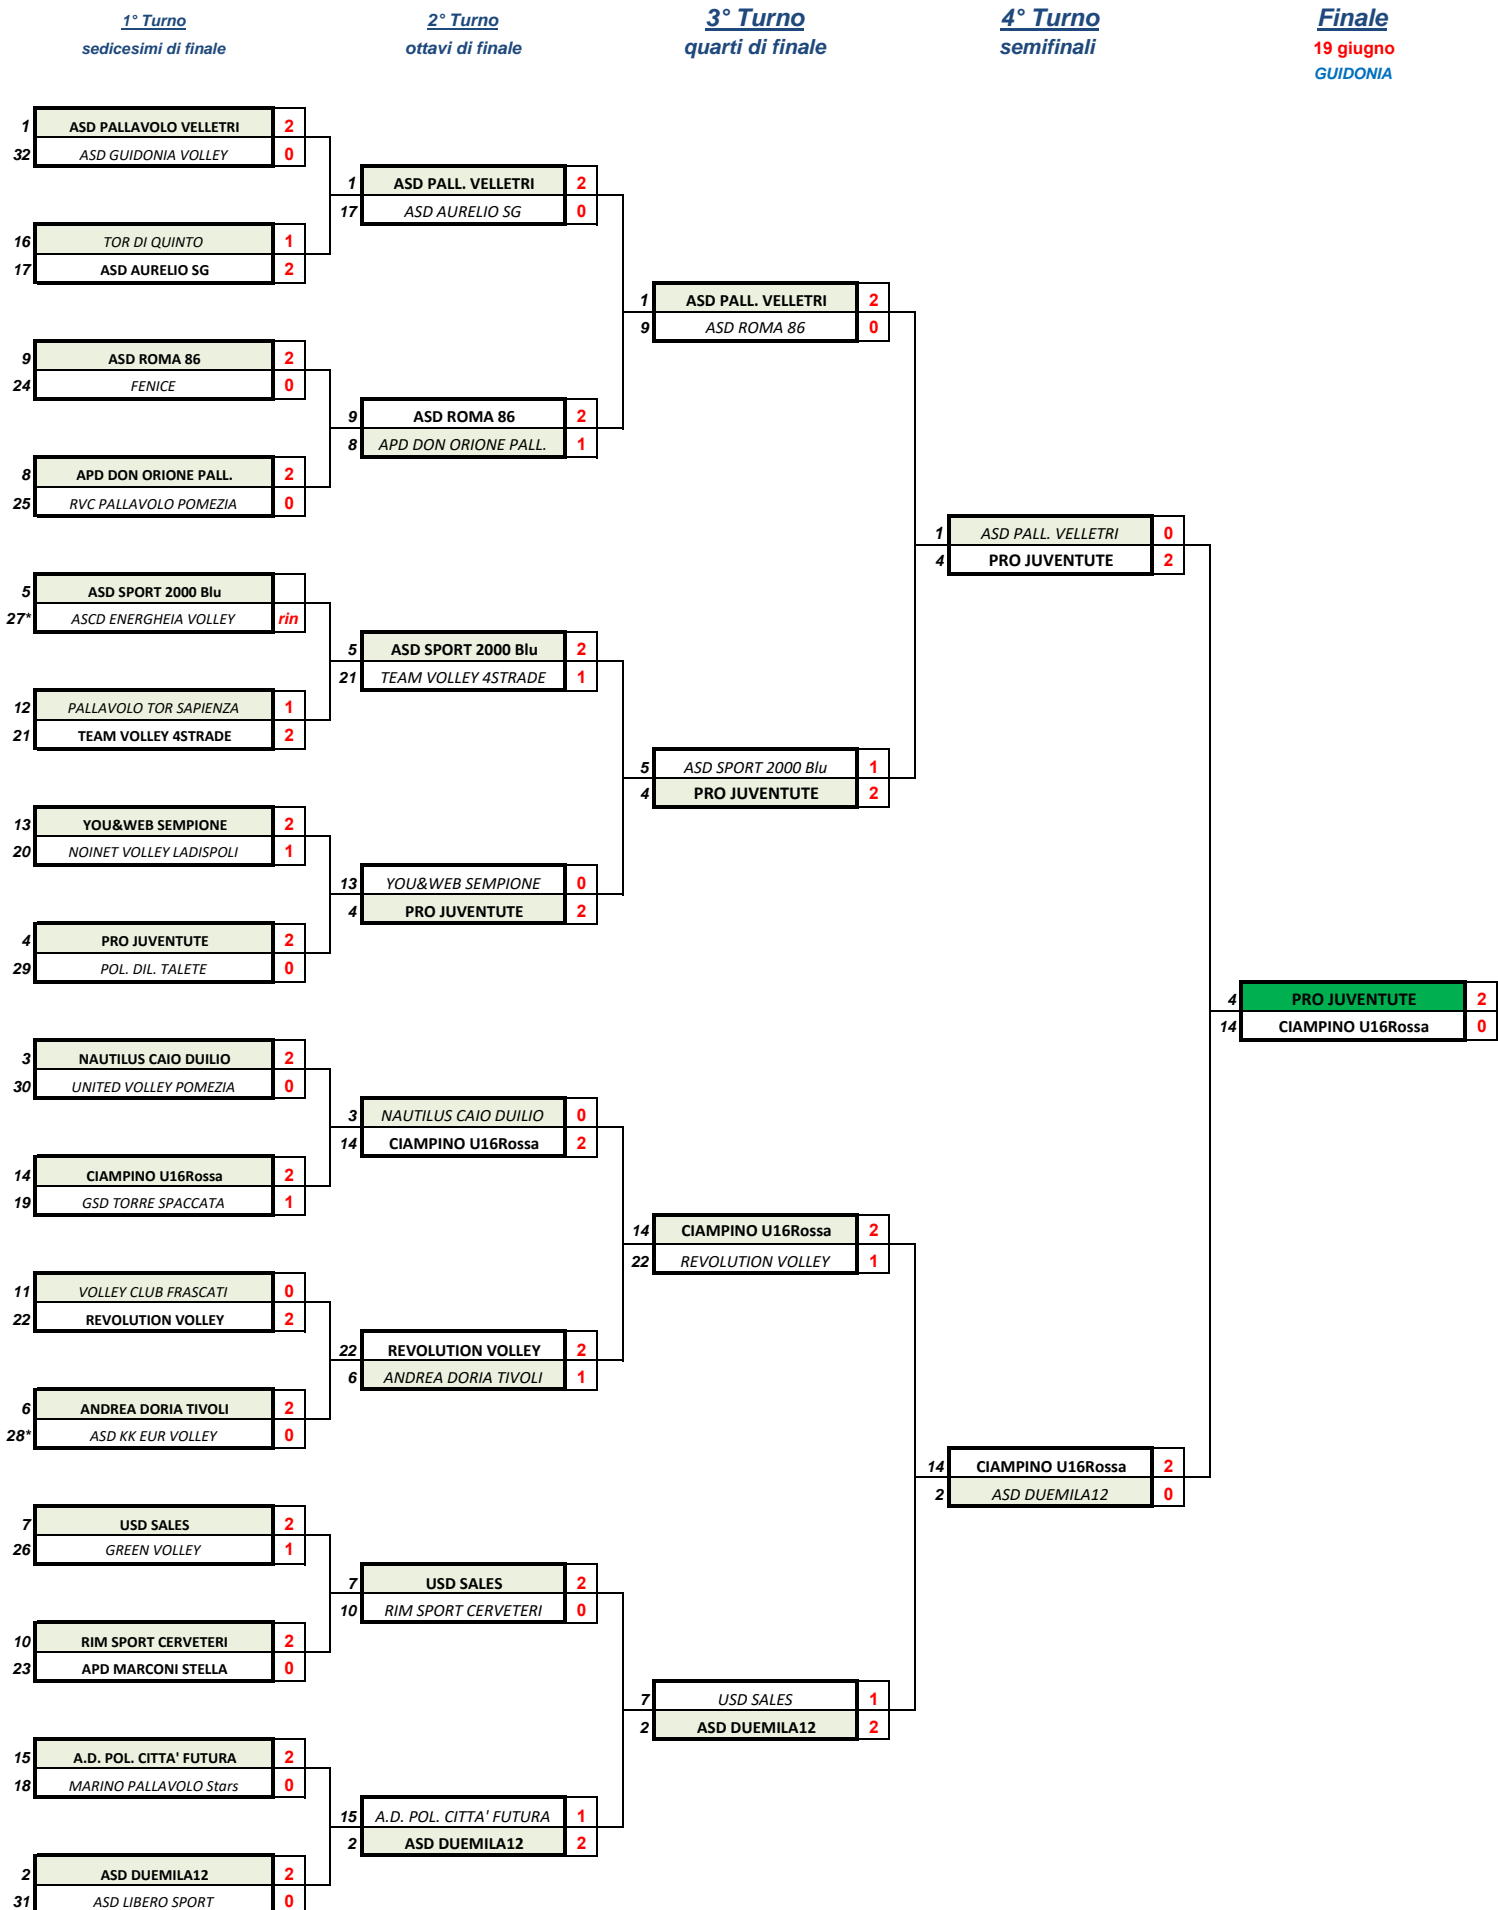

FIPAV C.T. ROMA Campionato UNDER 16 Femminile di Promozione 2021/22 - Tabellone finale