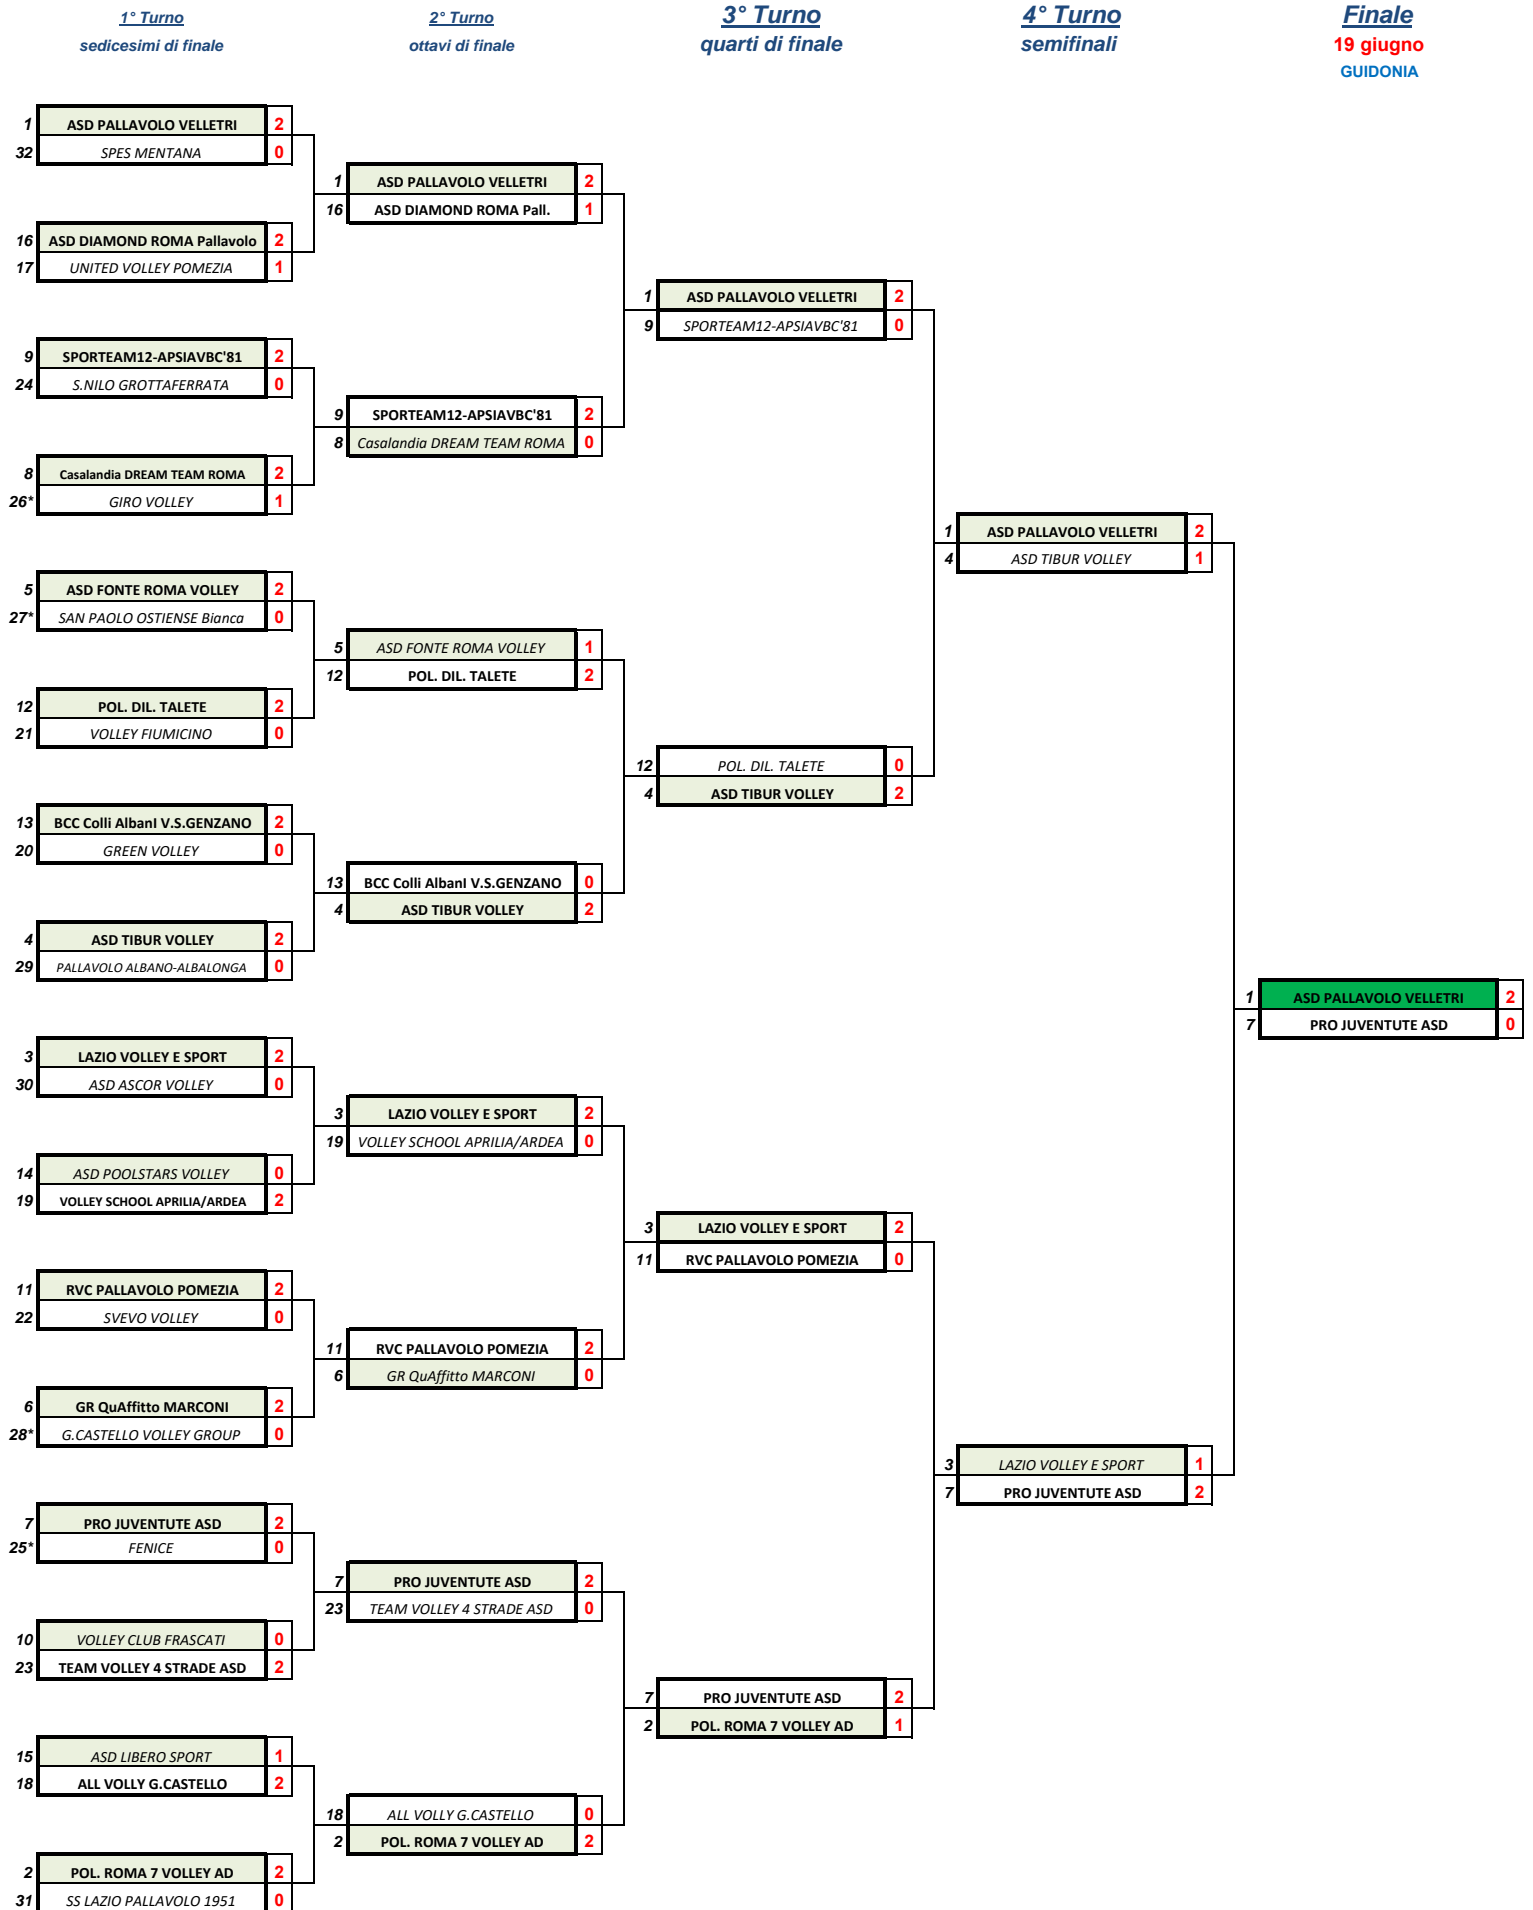

1° Turno sedicesimi di finale

2° Turno ottavi di finale

3° Turno quarti di finale

4° Turno semifinali

Finale 19 giugno GUIDONIA

FIPAV C.T. ROMA Campionato UNDER 13 Femminile di Promozione 2021/22 - Tabellone finale